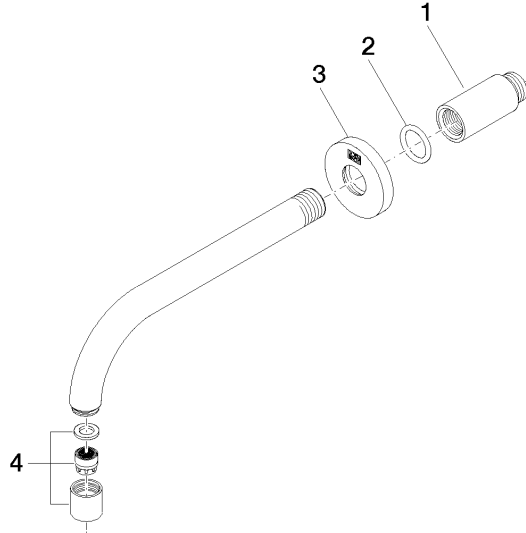

13 800 882 Produktversion ab 13.03.2017

- Ausladung 190 mm
- starrer Auslauf
- runder luftangereicherter Strahl
- Bohrungsdurchmesser 40 mm
- Rosette Ø 60 mm
- Anschluss 1/2"
- Steckanschluss-Montage
- Durchfluss max. 7 l/min
- bleifrei
- Dieses Produkt leistet einen Beitrag zur Erfüllung der Vorgaben von nachhaltigen Gebäudezertifizierungen, z.B. LEED®, BREEAM®, DGNB

Ü-Zeichen

Waschtisch-Wand-Auslauf ohne Ablaufgarnitur - Bronze gebürstet

SERIENSPEZIFISC

13 800 882 Produktversion ab 13.03.2017

Zertifikate

LGA_29

WRAS_240602

13 800 882 Produktversion ab 13.03.2017

Ersatzteile für die
anderen
Oberflächenvarianten
finden Sie hier:
Chrom

Ersatzteilstückliste

Nr.	Artikelnummer	Benennung	Verbaumenge	Lieferzeit
4	90 23 01 019 00-42	Luftsprudler M18x1-IG 7,0 l/min. - Bronze gebürstet	1,00	30
2	90 14 10 026 00 90	O-Ring 20,5 x 3,5 mm -	1,00	2
1	09 24 03 081 10 90	Verlängerung 1/2" x 50 mm -	1,00	2
3	09 27 22 503-42	Rosette DB Logo Ø 55 x Ø 22 x 9 mm - Bronze gebürstet	1,00	60