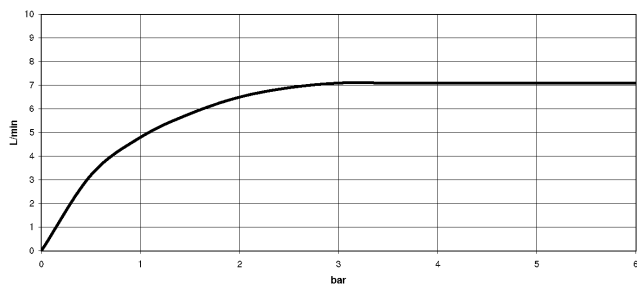

13 800 882 Produktversion ab 13.03.2017

- Ausladung 190 mm
- starrer Auslauf
- runder luftangereicherter Strahl
- Bohrungsdurchmesser 40 mm
- Rosette Ø 60 mm
- Anschluss 1/2"
- Steckanschluss-Montage
- Durchfluss max. 7 l/min
- bleifrei
- Dieses Produkt leistet einen Beitrag zur Erfüllung der Vorgaben von nachhaltigen Gebäudezertifizierungen, z.B. LEED®, BREEAM®, DGNB

13 800 882 Produktversion ab 13.03.2017

mm [inches]

Durchflussdiagramm

Codes & Standards

DIN 4109

ISO 3822

Scottish Water
Byelaws

UK Water Supply
Regulations