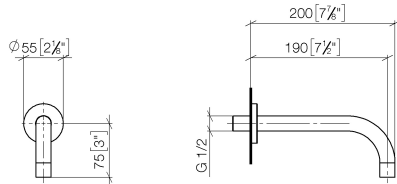

13 800 882 Produktversion ab 13.03.2017

- Ausladung 190 mm
- starrer Auslauf
- runder luftangereicherter Strahl
- Bohrungsdurchmesser 40 mm
- Rosette Ø 60 mm
- Anschluss 1/2"
- Steckanschluss-Montage
- Durchfluss max. 7 l/min
- bleifrei
- Dieses Produkt leistet einen Beitrag zur Erfüllung der Vorgaben von nachhaltigen Gebäudezertifizierungen, z.B. LEED®, BREEAM®, DGNB

13 800 882 Produktversion ab 13.03.2017

mm [inches]

Durchflussdiagramm

Codes & Standards

DIN 4109

ISO 3822

Scottish Water
Byelaws

UK Water Supply
Regulations

Ersatzteile für die
anderen
Oberflächenvarianten
finden Sie hier:
Chrom

Ersatzteilstückliste

Nr.	Artikelnummer	Benennung	Verbaumenge	Lieferzeit
4	90 23 01 019 00-42	Luftsprudler M18x1-IG 7,0 l/min. - Bronze gebürstet	1,00	30
2	90 14 10 026 00 90	O-Ring 20,5 x 3,5 mm -	1,00	2
1	09 24 03 081 10 90	Verlängerung 1/2" x 50 mm -	1,00	2
3	09 27 22 503-42	Rosette DB Logo Ø 55 x Ø 22 x 9 mm - Bronze gebürstet	1,00	60