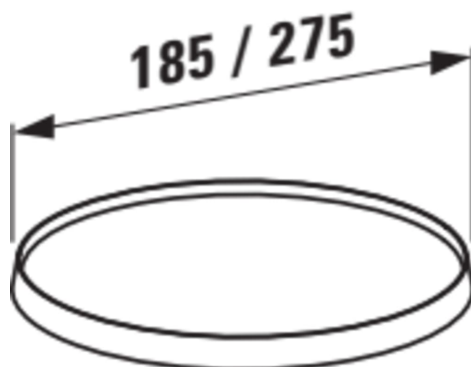

KARTELL LAUFEN

Receveur 'disc' pour mitigeur de bain sur colonne, Ø 275 mm, plastique

DESCRIPTION TECHNIQUE

- 3.9833.5.081.001.1 - Disc Receveur, pour robinets et accessoires avec Ø 183 mm, Ambre,
- 3.9833.5.081.002.1 - Disc Receveur, pour mitigeur de bain sur colonne avec Ø 275 mm, Ambre,
- 3.9833.5.082.001.1 - Disc Receveur, pour robinets et accessoires avec Ø 183 mm, Orange tangerine,
- 3.9833.5.082.002.1 - Disc Receveur, pour mitigeur de bain sur colonne avec Ø 275 mm, Orange tangerine,
- 3.9833.5.084.001.1 - Disc Receveur, pour robinets et accessoires avec Ø 183 mm, Transparent cristal,
- 3.9833.5.084.002.1 - Disc Receveur, pour mitigeur de bain sur colonne avec Ø 275 mm, Transparent cristal,
- 3.9833.5.085.001.1 - Disc Receveur, pour robinets et accessoires avec Ø 183 mm, Fumé,
- 3.9833.5.085.002.1 - Disc Receveur, pour mitigeur de bain sur colonne avec Ø 275 mm, Fumé

Commodity Code/Import Code Number for Poids net / kg : 0,34
 Foreign Trad : 84819000

DESSINS TECHNIQUES

COMPATIBLE AVEC

Mitigeur de lavabo, saillie 110 mm, goulot fixe, sans vidage, avec disc receveur transparent cristal (receveur disponible en 7 couleurs complémentaires), chromé

Mitigeur de lavabo, saillie 110 mm, goulot fixe, avec vidage, avec disc receveur transparent cristal (receveur disponible en 7 couleurs complémentaires), chromé

Mitigeur de lavabo, saillie 110 mm, goulot fixe, avec commande de vidage, sans vidage, avec disc receveur transparent cristal (receveur disponible en 7 couleurs complémentaires), chromé

Mitigeur de bidet, saillie 125 mm, goulot fixe, avec vidage, avec disc receveur transparent cristal (receveur disponible en 7 couleurs complémentaires), chromé

Mitigeur de bain sur colonne, saillie 202 mm, goulot fixe, avec flexible synthétique 1250 mm, avec douchette TwinStick, avec disc receveur transparent cristal (receveur disponible en 7 couleurs)