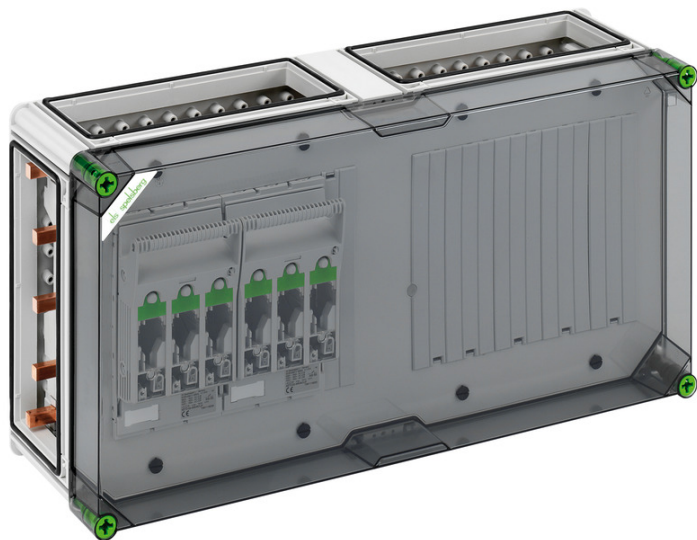

NH-railkast lastscheider behuizing

GST 4025-630

GST 4025-630

NH-railkast lastscheider behuizing

AANPASBAAR

Artikelnummer: 04602586

Afmetingen: 640 x 320 x 179 mm

NH-railkast-zekeringen-lastscheiderbehuizing, 2 x NH 00-railkast-zekeringen-lastschakelaar, beugelaansluiting 1,5 - 50 mm², uitgang universeel, op railkoper 5-polig, met 5 railkast klemmen 16 - 70 mm², N-klem 4 - 35 mm², PE-klem 4 - 35 mm², incl. 4 x koppelstuk voor behuizingen (GGV)

Railkast 630 A, met transparant deksel

IP65

IK08

690V

AC

Technische gegevens

Elektrische eigenschappen

Nominale bedrijfsspanning AC:	690 V
Beschermingsklasse:	II
Beschermingsgraad:	IP65
Nominale stroom:	630 Ampère
UL Type Rating:	3R

Afmetingen

Breedte:	640 mm
Lengte:	320 mm
Hoogte:	179 mm
Gewicht:	14.329 kg

Materiaal eigenschappen

uv-bestendig:	ja
halogeenvrij:	ja
Gloeidraadbestendigheid:	960 °C (EN 60695-2-11)

Mechanische eigenschappen