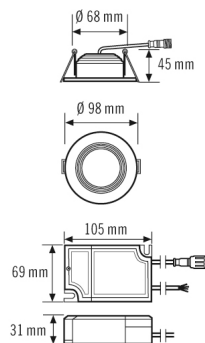

ELSA-2 DL 68 OP 100° 500 840 DALI WH

Artikelnummer	GTIN
EO10298912	4015120298912

Technische gegevens

ALGEMEEN	
Apparaatcategorie	Downlight
Productinformatie	Bedek de downlight niet rechtstreeks met isolatiemateriaal.
Gebruikersinterface	DALI-Bus
Op afstand te bedienen	-
Conformiteit	CE, EAC, RoHS, AEEA
Bijzondere productinformatie	Voldoet aan DALI-2-standaard
Garantie	5 jaar
BEVESTIGING	
Montagevariant	Plafondinbouw
Montageplaats	Plafond
Inbouwmaat	Inbouwdiepte: 70 mm, Ø 75 mm
Type aansluiting	Insteekklem
Aantal contacten	5
BEHUIZING	
Afmetingen	Hoogte 45 mm, Ø 98 mm
Gewicht	299 g
Materiaal	aluminium, gepoedercoat
Beschermingsgraad	IP20 / IP44 onder het plafond (ingebouwd)
Toegestane omgevingstemperatuur	-20 °C...+40 °C
Relatieve luchtvochtigheid	5 - 93 %, niet condenserend
Kleur	wit, overeenkomstig RAL 9003
Gloeidraadtest volgens IEC 60695-2-10	650 °C

ELSA-2 DL 68 OP 100° 500 840 DALI WH

Artikelnummer	GTIN
EO10298912	4015120298912

Toebehoren

Productnaam	Artikelnummer	Productbeschrijving	GTIN
Adapter			
ELSA-2 RING 68	EO10300288	Adapterring 68-105 mm voor serie ELSA-2	4015120300288
Elektrische toebehoren			
JUNCTION BOX 5-POLE BK	EO10430992	Universele aansluitbox, zwart, 5-polig, 2,5 mm ²	4015120430992

Maattekening

Schakelschema

Standardschema

Gedetailleerde productbeschrijving

- LED-downlight, 5 W voor plafondinbouw
- Inbouwarmatuur met opale afdekking (diffusor)
- Hoogwaardige behuizing, armatuurbehuizing van aluminium, wit gepoedercoat (RAL 9003)
- Zonder verder toebehoren toepasbaar voor plafondinbouw
- Kleurtemperatuur: 4000 K met minimale kleurtoleranties
- Lichtsterkte: 500 lm
- Goede lichtkwaliteit
- Zeer goede systeemefficiëntie
- Levensduur L80B50 bij 25 °C: 40000 h
- Voorschakelapparaat: DALI SwitchDIM (reeds meegeleverd)