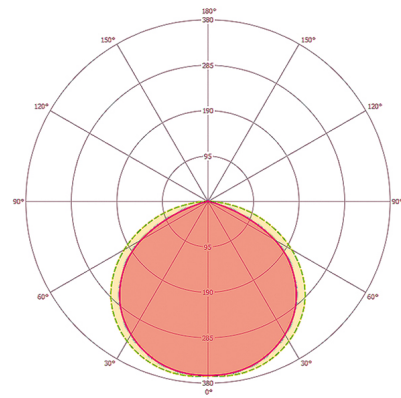

ELSA-2 DL 68 OP 100° 500 840 DALI WH

Artikelnummer	GTIN
EO10298912	4015120298912

Toebehoren

Productnaam	Artikelnummer	Productbeschrijving	GTIN
Adapter			
ELSA-2 RING 68	EO10300288	Adapterring 68-105 mm voor serie ELSA-2	4015120300288
Elektrische toebehoren			
JUNCTION BOX 5-POLE BK	EO10430992	Universele aansluitbox, zwart, 5-polig, 2,5 mm²	4015120430992

Maattekening

Schakelschema

Standardschema

Gedetailleerde productbeschrijving

- LED-downlight, 5 W voor plafondinbouw
- Inbouwarmatuur met opale afdekking (diffusor)
- Hoogwaardige behuizing, armatuurbehuizing van aluminium, wit gepoedercoat (RAL 9003)
- Zonder verder toebehoren toepasbaar voor plafondinbouw
- Kleurtemperatuur: 4000 K met minimale kleurtoleranties
- Lichtsterkte: 500 lm
- Goede lichtkwaliteit
- Zeer goede systeemefficiëntie
- Levensduur L80B50 bij 25 °C: 40000 h
- Voorschakelapparaat: DALI SwitchDIM (reeds meegeleverd)