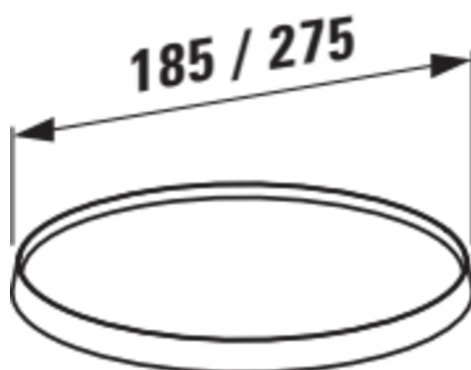

KARTELL LAUFEN

Receveur Disc Ø 185 mm

## DESCRIPTION TECHNIQUE

- 3.9833.5.081.001.1 - Disc Receveur, pour robinets et accessoires avec Ø 183 mm, Ambre,
- 3.9833.5.081.002.1 - Disc Receveur, pour mitigeur de bain sur colonne avec Ø 275 mm, Ambre,
- 3.9833.5.082.001.1 - Disc Receveur, pour robinets et accessoires avec Ø 183 mm, Orange tangerine,
- 3.9833.5.082.002.1 - Disc Receveur, pour mitigeur de bain sur colonne avec Ø 275 mm, Orange tangerine,
- 3.9833.5.084.001.1 - Disc Receveur, pour robinets et accessoires avec Ø 183 mm, Transparent cristal,
- 3.9833.5.084.002.1 - Disc Receveur, pour mitigeur de bain sur colonne avec Ø 275 mm, Transparent cristal,
- 3.9833.5.085.001.1 - Disc Receveur, pour robinets et accessoires avec Ø 183 mm, Fumé,
- 3.9833.5.085.002.1 - Disc Receveur, pour mitigeur de bain sur colonne avec Ø 275 mm, Fumé

## DESSINS TECHNIQUES

COMPATIBLE AVEC

Mitigeur de lavabo, saillie 110 mm, goulot fixe, sans vidage, avec disc receveur transparent cristal (receveur disponible en 7 couleurs complémentaires), chromé

Mitigeur de lavabo, saillie 110 mm, goulot fixe, avec vidage, avec disc receveur transparent cristal (receveur disponible en 7 couleurs complémentaires), chromé