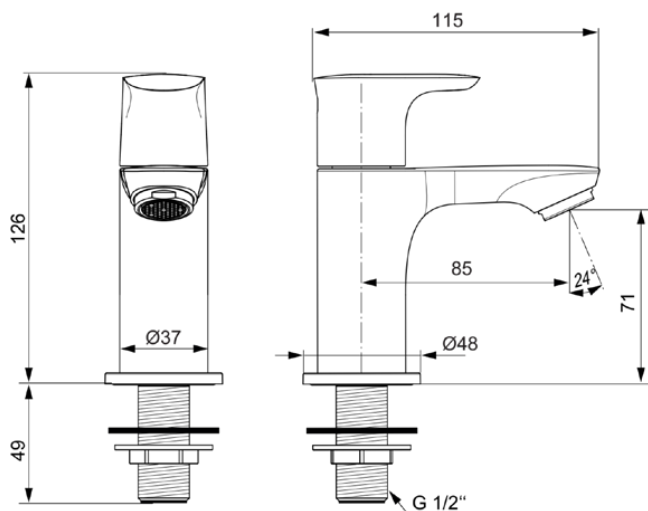

CONNECT AIR

A7031AA

CONNECT AIR | Toiletkraan 48x115x126 mm, 85 mm sprong uitloop in chroom afwerking, 5 l/min (3 bar), zonder waste | Ecoflow, SmartShine

Afbeelding & technische tekening

Algemene informatie

Productcategorie:	Wastafelmengkranen
Producttype:	Toiletkraan
Merk:	Ideal Standard
Collectie:	CONNECT AIR
Ontwerper:	Ideal Standard
Colour:	AA - Chroom
Afwerking van het oppervlak:	glanzend
Hoogte (mm):	126
Breedte (mm):	48
Lengte / sprong (mm):	115
Bevestigingswijze:	Schachtconstructie
Nettogewicht (kg):	0.78
EAN-code:	4015413342094