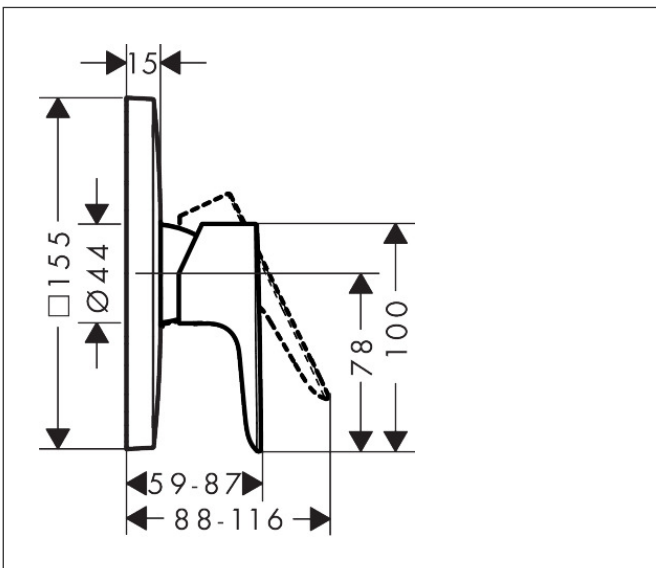

Maat tekeningen