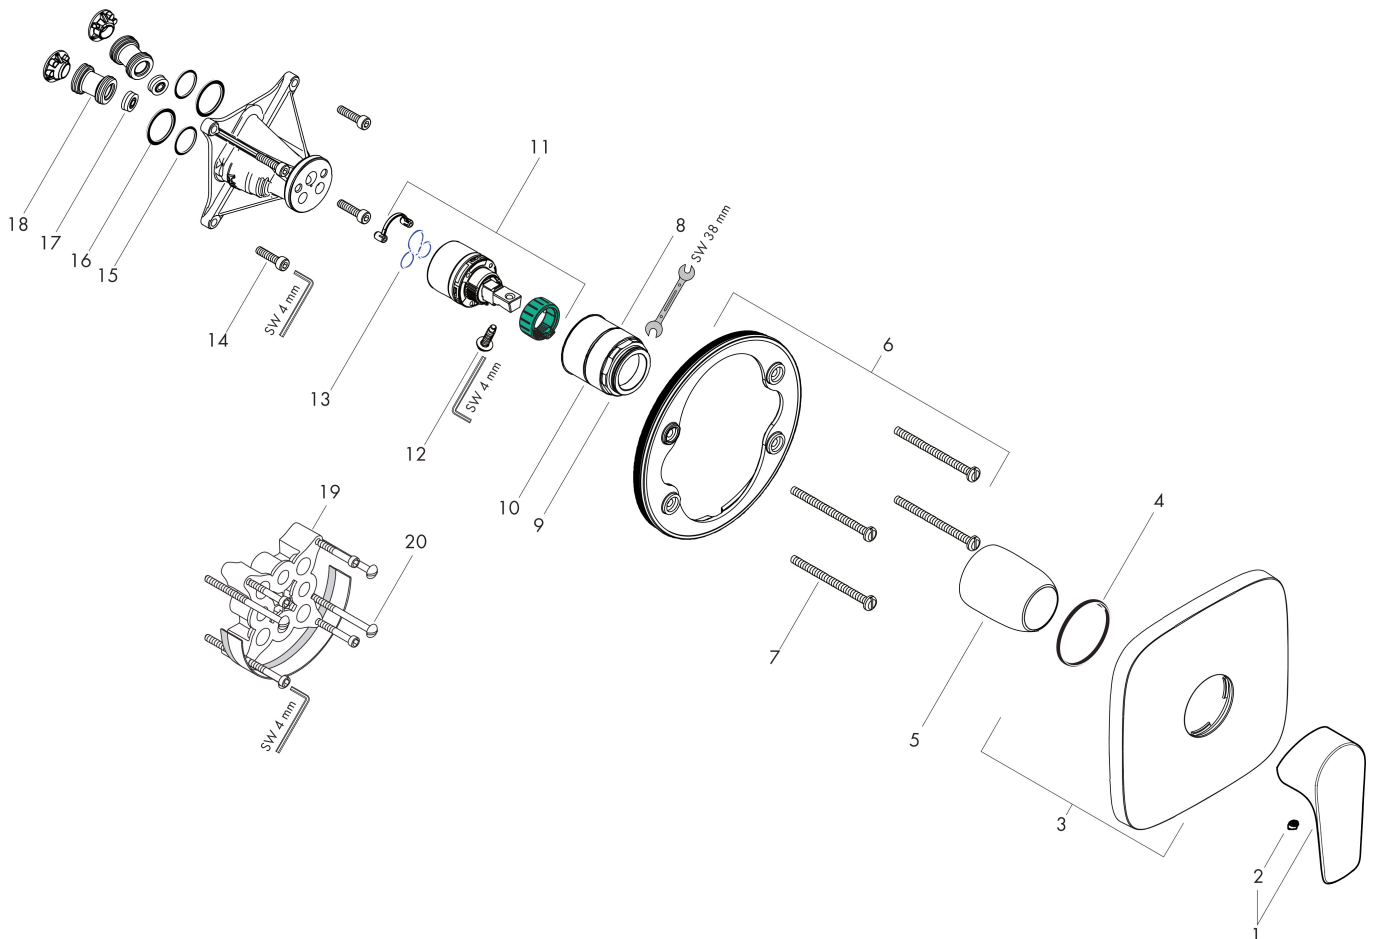

Merk	hansgrohe
Artikelnaam	Talis E ééngreeps douchemengkraan afbouwdeel iBox Universal
Art.nr.	71765140
Oppervlakte	Brushed Bronze
Netto prijs	242,96 EUR

Explosietekening voor bouwjaar: >10/19