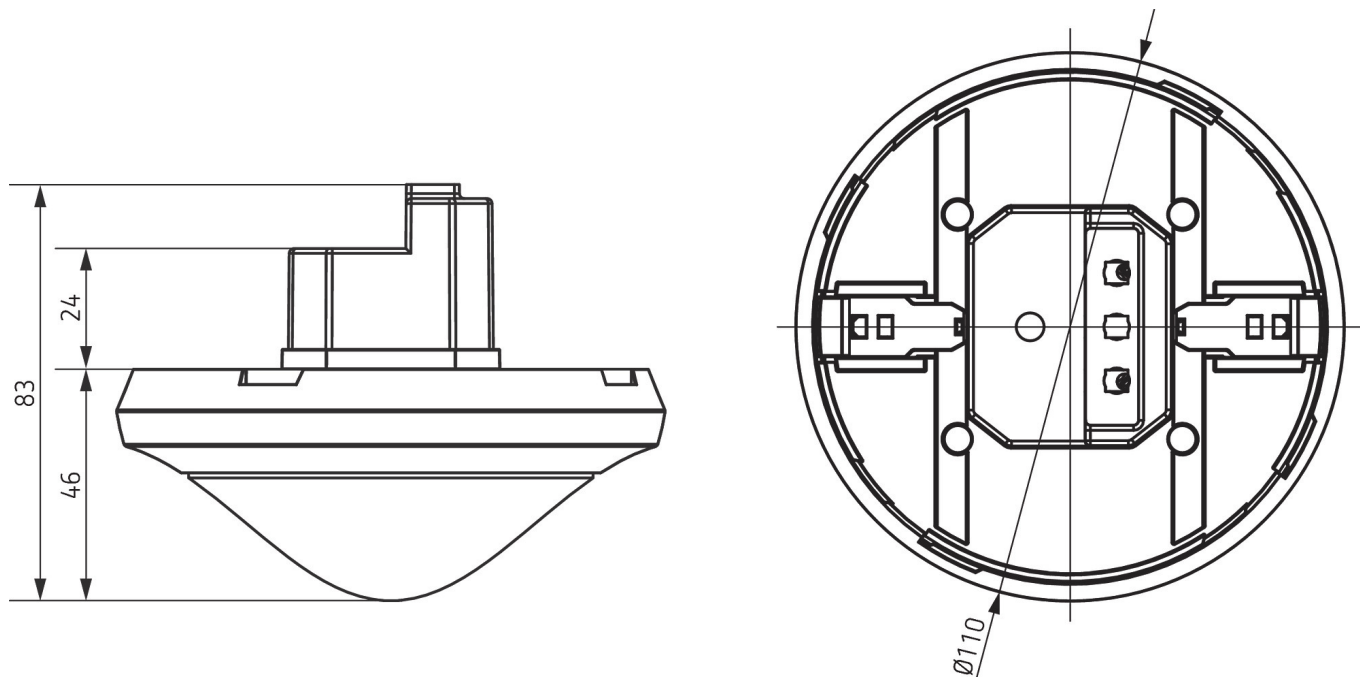

thePassa P360 DALI-2 S UP WH

Artikelnr.: 2010390

theben

Maattekeningen

Accessoires

theSenda P

Artikelnr.: 9070910