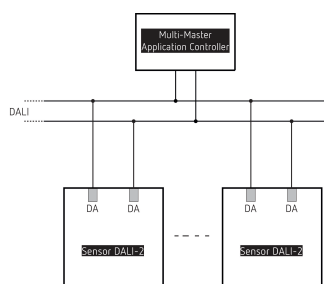

thePassa P360 DALI-2 S UP WH

Artikelnr.: 2010390

Technische specificaties

thePassa P360 DALI-2 S UP WH		thePassa P360 DALI-2 S UP WH	
Afmeting inbouwdoos	55 mm	Omgevingstemperatuur	-15°C ... 50°C
Detectiebereik	150 m² (30,0 x 5 m)	Beschermingsgraad	IP 54 (in ingebouwde toestand)
Detectiehoek	360°		

Aansluitschema's

Detectiebereik voor planningstoepassingen bij een temperatuur van 21 °C

Montagehoogte (A)	Dwars op (t)	Recht op (R)
2 m	56 m² | 16 m x 3,5 m	56 m² | 16 m x 3,5 m
2,5 m	88 m² | 22 m x 4 m	72 m² | 18 m x 4 m
3 m	135 m² | 30 m x 4,5 m	90 m² | 20 m x 4,5 m
3,5 m	150 m² | 30 m x 5 m	100 m² | 20 m x 5 m
4 m	150 m² | 30 m x 5 m	100 m² | 20 m x 5 m
4,5 m	150 m² | 30 m x 5 m	100 m² | 20 m x 5 m
5 m	150 m² | 30 m x 5 m	100 m² | 20 m x 5 m
5,5 m	150 m² | 30 m x 5 m	100 m² | 20 m x 5 m
6 m	150 m² | 30 m x 5 m	100 m² | 20 m x 5 m

Technische wijzigingen en drukfouten voorbehouden

nadere informatie op: www.theben-nederland.nl/producten/2010390

De belastingsgegevens worden bepaald met voorbeeldige geselecteerde lichtbronnen en zijn daarom typische gegevens vanwege het grote aantal beschikbare producten.