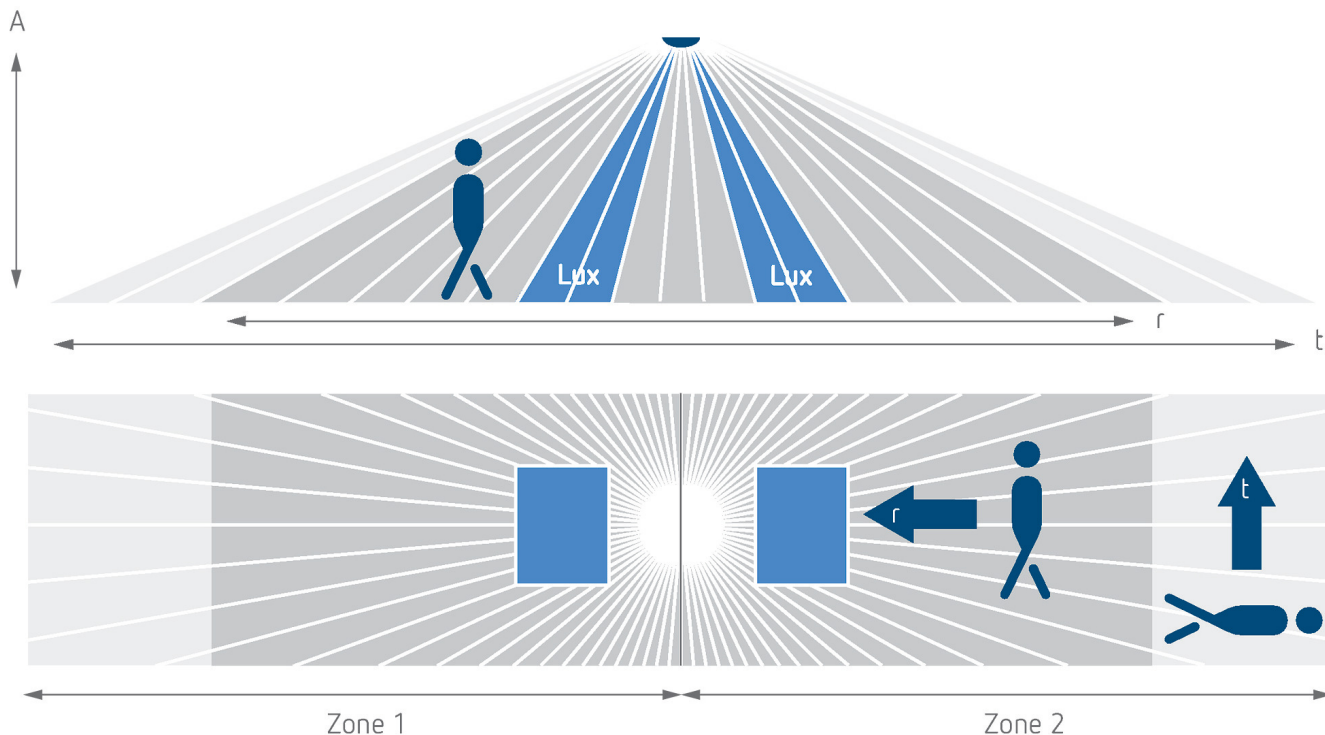

thePassa P360 DALI-2 S UP WH

Artikelnr.: 2010390

theben

Detectiebereik voor planningstoepassingen bij een temperatuur van 21 °C

Detectiebereik Sensnorm volgens IEC 63180

Montagehoogte (A)	Dwars op (T)	Recht op (R)
2,5 m	215 m² | 43 m x 5 m	62 m² | 14,8 m x 4,2 m
6 m	550 m² | 50 m x 11 m	495 m² | 45 m x 11 m
15 m	800 m² | 40 m x 20 m	600 m² | 30 m x 20 m

Technische wijzigingen en drukfouten voorbehouden

nadere informatie op: www.theben-nederland.nl/producten/2010390

De belastingsgegevens worden bepaald met voorbeeldige geselecteerde lichtbronnen en zijn daarom typische gegevens vanwege het grote aantal beschikbare producten.

15-11-2024
Pagina 3 van 5