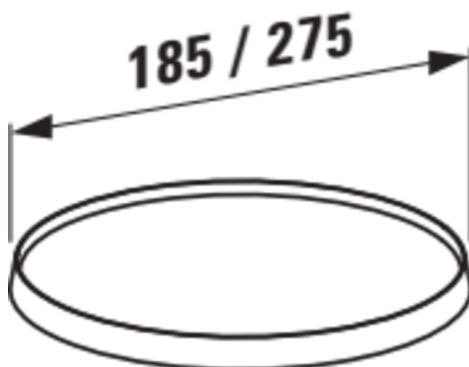

KARTELL LAUFEN

Receveur 'disc' pour mitigeur de bain sur colonne, Ø 275 mm, plastique

DESCRIPTION TECHNIQUE

- 3.9833.5.081.001.1 - Disc Receveur, pour robinets et accessoires avec Ø 183 mm, Ambre,
- 3.9833.5.081.002.1 - Disc Receveur, pour mitigeur de bain sur colonne avec Ø 275 mm, Ambre,
- 3.9833.5.082.001.1 - Disc Receveur, pour robinets et accessoires avec Ø 183 mm, Orange tangerine,
- 3.9833.5.082.002.1 - Disc Receveur, pour mitigeur de bain sur colonne avec Ø 275 mm, Orange tangerine,
- 3.9833.5.084.001.1 - Disc Receveur, pour robinets et accessoires avec Ø 183 mm, Transparent cristal,
- 3.9833.5.084.002.1 - Disc Receveur, pour mitigeur de bain sur colonne avec Ø 275 mm, Transparent cristal,
- 3.9833.5.085.001.1 - Disc Receveur, pour robinets et accessoires avec Ø 183 mm, Fumé,
- 3.9833.5.085.002.1 - Disc Receveur, pour mitigeur de bain sur colonne avec Ø 275 mm, Fumé

Commodity Code/Import Code Number for Poids net / kg : 0,34
 Foreign Trad : 84819000

DESSINS TECHNIQUES

COMPATIBLE AVEC

Mitigeur de lavabo, saillie 110 mm, goulot fixe, sans vidage, avec disc receveur transparent cristal (receveur disponible en 7 couleurs complémentaires), chromé

Mitigeur de lavabo, saillie 110 mm, goulot fixe, avec vidage, avec disc receveur transparent cristal (receveur disponible en 7 couleurs complémentaires), chromé

Mitigeur de lavabo, saillie 110 mm, goulot fixe, avec commande de vidage, sans vidage, avec disc receveur transparent cristal (receveur disponible en 7 couleurs complémentaires), chromé

Mitigeur de bidet, saillie 125 mm, goulot fixe, avec vidage, avec disc receveur transparent cristal (receveur disponible en 7 couleurs complémentaires), chromé

Mitigeur de bain sur colonne, saillie 202 mm, goulot fixe, avec flexible synthétique 1250 mm, avec douchette TwinStick, avec disc receveur transparent cristal (receveur disponible en 7 couleurs)