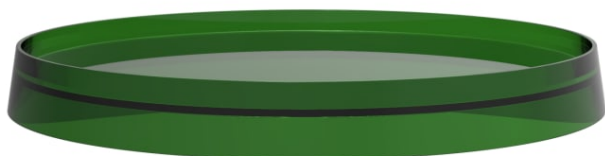

KARTELL LAUFEN

Receveur Disc Ø 185 mm

DESCRIPTION TECHNIQUE

- 3.9833.5.081.001.1 - Disc Receveur, pour robinets et accessoires avec Ø 183 mm, Ambre,
- 3.9833.5.081.002.1 - Disc Receveur, pour mitigeur de bain sur colonne avec Ø 275 mm, Ambre,
- 3.9833.5.082.001.1 - Disc Receveur, pour robinets et accessoires avec Ø 183 mm, Orange tangerine,
- 3.9833.5.082.002.1 - Disc Receveur, pour mitigeur de bain sur colonne avec Ø 275 mm, Orange tangerine,
- 3.9833.5.084.001.1 - Disc Receveur, pour robinets et accessoires avec Ø 183 mm, Transparent cristal,
- 3.9833.5.084.002.1 - Disc Receveur, pour mitigeur de bain sur colonne avec Ø 275 mm, Transparent cristal,
- 3.9833.5.085.001.1 - Disc Receveur, pour robinets et accessoires avec Ø 183 mm, Fumé,
- 3.9833.5.085.002.1 - Disc Receveur, pour mitigeur de bain sur colonne avec Ø 275 mm, Fumé

Commodity Code/Import Code Number for Poids net / kg : 0,15
Foreign Trad : 39259010

DESSINS TECHNIQUES

COMPATIBLE AVEC

Mitigeur de lavabo, saillie 110 mm, goulot fixe, sans vidage, avec disc receveur transparent cristal (receveur disponible en 7 couleurs complémentaires), chromé

Mitigeur de lavabo, saillie 110 mm, goulot fixe, avec vidage, avec disc receveur transparent cristal (receveur disponible en 7 couleurs complémentaires), chromé

Mitigeur de lavabo, saillie 110 mm, goulot fixe, avec commande de vidage, sans vidage, avec disc receveur transparent cristal (receveur disponible en 7 couleurs complémentaires), chromé

Mitigeur mural pour Simibox 1-Point, saillie 186 mm, goulot fixe, avec disc receveur transparent cristal (receveur disponible en 7 couleurs complémentaires), chromé

Mitigeur de lavabo réhaussé, saillie 110 mm, goulot fixe, sans vidage, avec disc receveur transparent cristal (receveur disponible en 7 couleurs complémentaires), chromé