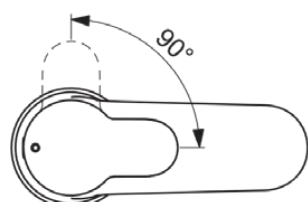

CERAPLUS

BC117AA

CERAPLUS | Toiletkraan 42x110x123 mm, 77 mm sprong uitloop in chroom afwerking, 5 l/min (3 bar), zonder waste | Ecoflow, SmartShine

Afbeelding & technische tekening

Algemene informatie

Productcategorie:	Wastafelmengkranen
Producttype:	Toiletkraan
Merk:	Ideal Standard
Collectie:	CERAPLUS
Ontwerper:	Artefakt
Colour:	AA - Chroom
Afwerking van het oppervlak:	glanzend
Hoogte (mm):	123
Breedte (mm):	42
Lengte / sprong (mm):	110
Bevestigingswijze:	Schachtconstructie
Nettogewicht (kg):	0.88
EAN-code:	3800861059738

Aantal grepen:	1
BlueStart technologie:	Nee
Kleurcode:	AA
Kleuromschrijving:	chroom
DVGW intrinsiek veilig:	Nee
Toepassing greep:	Volumeregeling
Positie greep:	Bovenkant
Met kettingoog:	Nee
Geïntegreerde elektronica:	Nee
Lagedrukmodel:	Nee
Materiaal:	Metaal
Materiaal greep:	Metaal
Materiaalkwaliteit:	Messing
Maximale volumestroom bij 3 bar (l/min):	5
Maximale volumestroom bij 3 bar (l/min) voor alle uitgangen:	5
Max. debiet bij 3 bar (l) voor uitloop:	5

CERAPLUS

BC117AA

CERAPLUS | Toiletkraan 42x110x123 mm, 77 mm sprong uitloop in chroom afwerking, 5 l/min (3 bar), zonder waste | Ecoflow, SmartShine

Product specificaties

PVD technologie:	Nee
SmartShine:	Ja
Type uitloop:	Vast
Uitloop type:	Gegoten
Oppervlakte dekking:	verchromd
Afwerking van het oppervlak:	glanzend
Draibare uitloop:	Nee
Type straalregelaar:	Beluchter
Zichtbaarheid van de straalregelaar:	Zichtbaar
Verstelbare straalregelaar:	Nee
Contactloze bediening:	Nee
Type greep:	Draaiknop
Type temperatuurregeling:	Handmatig bediend
Waterbesparend:	Ja
Met rozet(ten):	Nee
Met grepen:	Ja
Met uitloop:	Ja
Met afvoerset:	Nee
EasyFix technologie:	Nee
Bevestigingswijze:	Schachtconstructie
Positie van de greepbevestiging:	Achterkant
Bevestigingswijze:	Kraangat