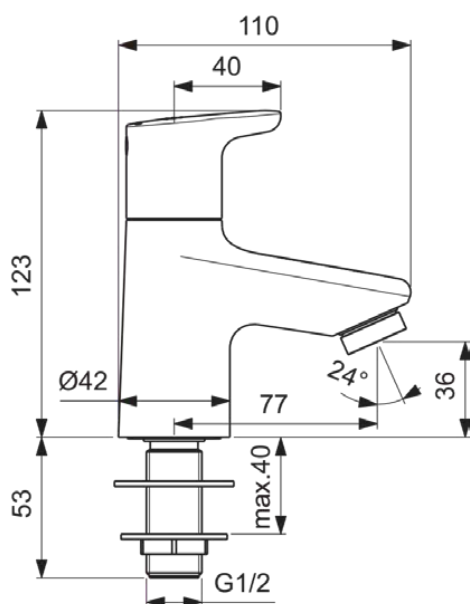

CERAPLUS

BC117AA

CERAPLUS | Toiletkraan 42x110x123 mm, 77 mm sprong uitloop in chroom afwerking, 5 l/min (3 bar), zonder waste | Ecoflow, SmartShine

Afbeelding & technische tekening

Algemene informatie

Productcategorie:	Wastafelmengkranen
Producttype:	Toiletkraan
Merk:	Ideal Standard
Collectie:	CERAPLUS
Ontwerper:	Artefakt
Colour:	AA - Chroom
Afwerking van het oppervlak:	glanzend
Hoogte (mm):	123
Breedte (mm):	42
Lengte / sprong (mm):	110
Bevestigingswijze:	Schachtconstructie
Nettogewicht (kg):	0.88
EAN-code:	3800861059738

CERAPLUS

BC117AA

CERAPLUS | Toiletkraan 42x110x123 mm, 77 mm sprong uitloop in chroom afwerking, 5 l/min (3 bar), zonder waste | Ecoflow, SmartShine

Product specificaties

PVD technologie:	Nee
SmartShine:	Ja
Type uitloop:	Vast
Uitloop type:	Gegoten
Oppervlakte dekking:	verchromd
Afwerking van het oppervlak:	glanzend
Draibare uitloop:	Nee
Type straalregelaar:	Beluchter
Zichtbaarheid van de straalregelaar:	Zichtbaar
Verstelbare straalregelaar:	Nee
Contactloze bediening:	Nee
Type greep:	Draaiknop
Type temperatuurregeling:	Handmatig bediend
Waterbesparend:	Ja
Met rozet(ten):	Nee
Met grepen:	Ja
Met uitloop:	Ja
Met afvoerset:	Nee
EasyFix technologie:	Nee
Bevestigingswijze:	Schachtconstructie
Positie van de greepbevestiging:	Achterkant
Bevestigingswijze:	Kraangat