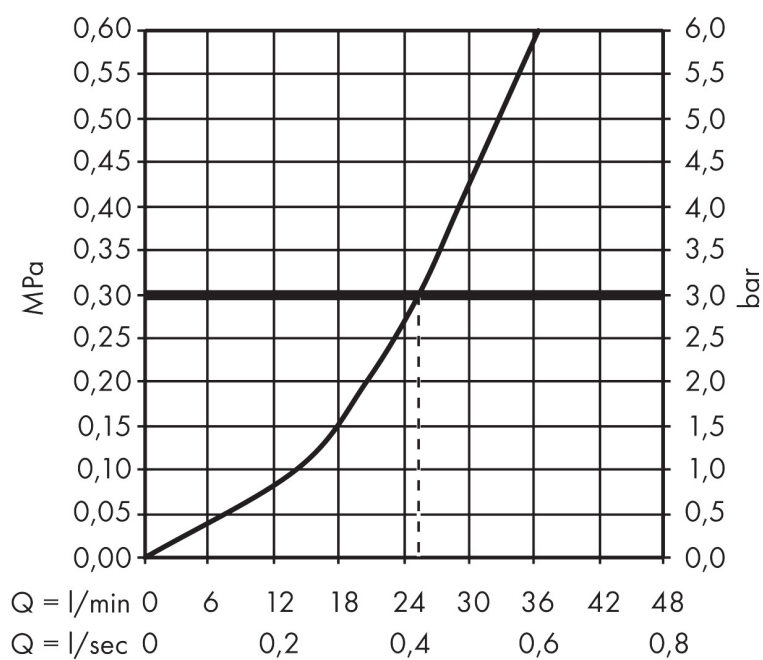

Merk AXOR
Artikelnaam **AXOR Citterio M** thermostaat afbouwdeel met stopkraan
Art.nr. 34705000
Oppervlakte chroom
Netto prijs 814,90 EUR

Stroomschema