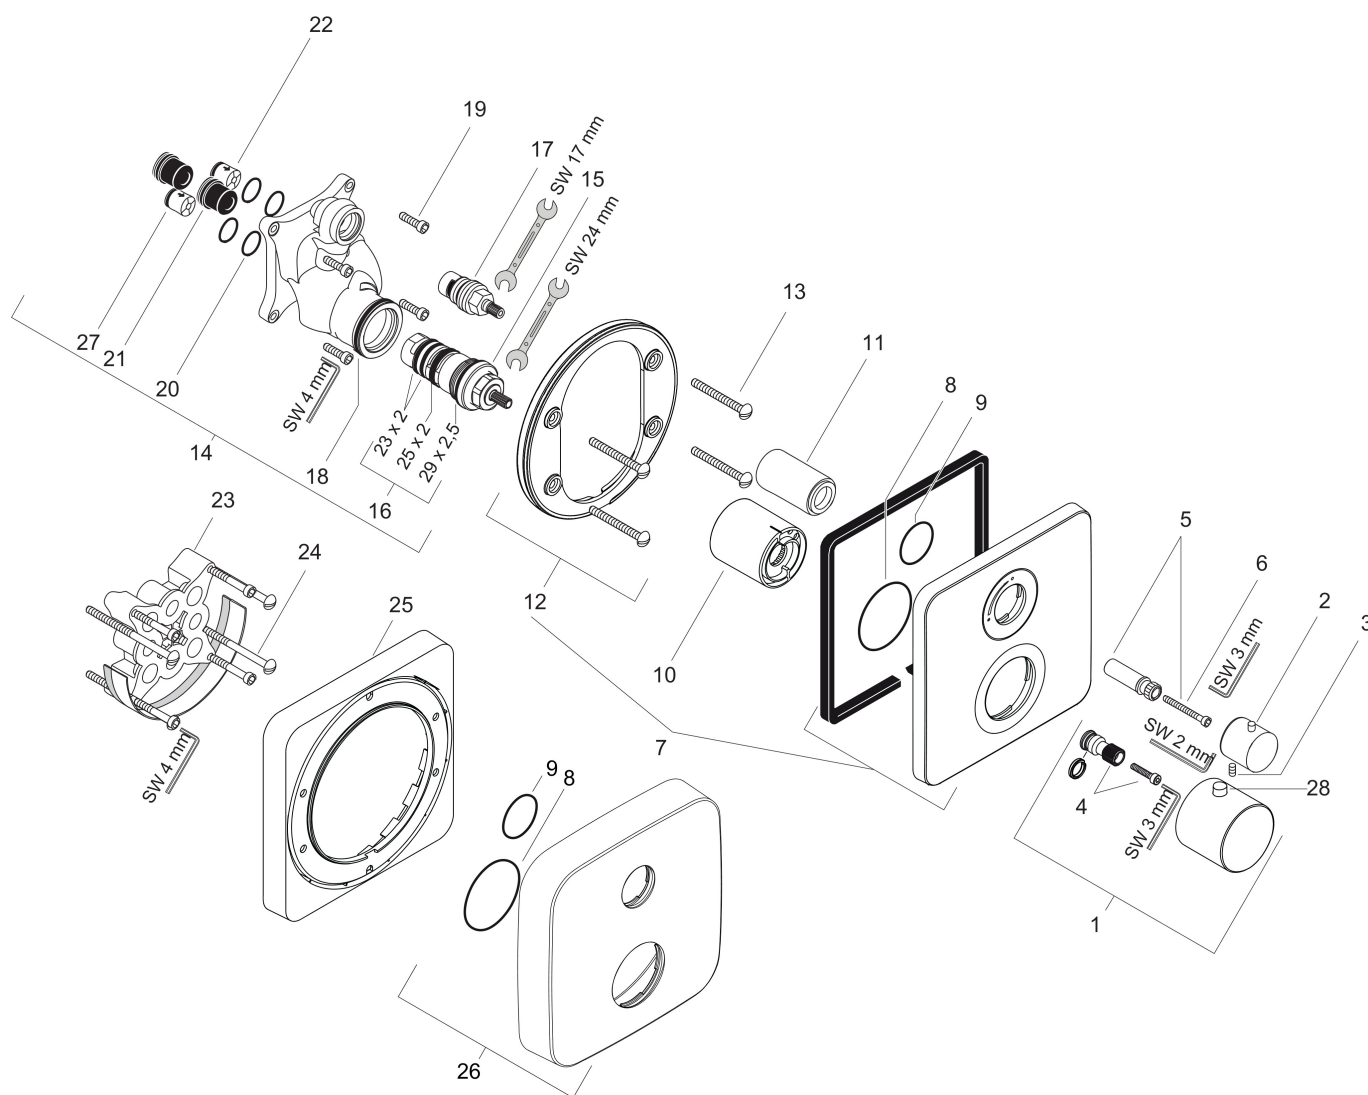

Merk	AXOR
Artikelnaam	AXOR Citterio M thermostaat afbouwdeel met stopkraan
Art.nr.	34705000
Oppervlakte	chrom
Netto prijs	814,90 EUR

Explosietekening voor bouwjaar: >09/13