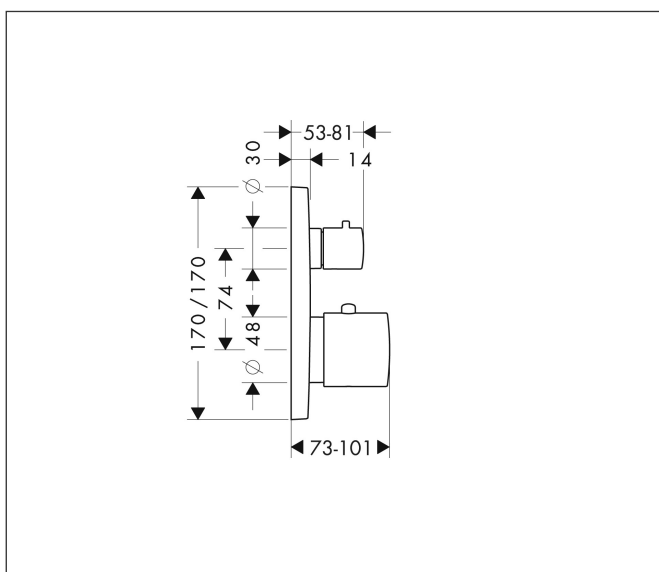

Merk	AXOR
Artikelnaam	AXOR Citterio M thermostaat afbouwdeel met stopkraan
Art.nr.	34705000
Oppervlakte	chrom
Netto prijs	814,90 EUR

Product foto

Kenmerken

- thermostaatkardoes, keramische kranen 90°
- maximale doorstroomhoeveelheid bij 3 bar: 25 l/min
- doorstroomhoeveelheid bovenste uitloop: 25 l/min
- waterdoorstroom onderuitgang: 25 l/min
- Veiligheidsblokkering bij 40°C
- temperatuurbegrenzing instelbaar
- aansluiting: inbouwdeel

Maat tekeningen

Technologie

Certificaat

Merk	AXOR
Artikelnaam	AXOR Citterio M thermostaat afbouwdeel met stopkraan
Art.nr.	34705000
Oppervlakte	chrom
Netto prijs	814,90 EUR

Benodigde onderdelen (naar keuze)