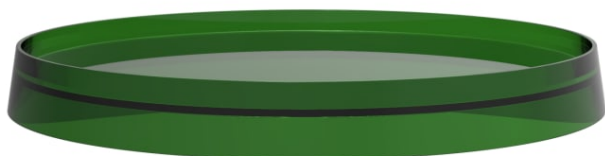

KARTELL LAUFEN

Receveur 'disc' pour mitigeur de bain sur colonne, Ø 275 mm, plastique

DESCRIPTION TECHNIQUE

- 3.9833.5.081.001.1 - Disc Receveur, pour robinets et accessoires avec Ø 183 mm, Ambre,
- 3.9833.5.081.002.1 - Disc Receveur, pour mitigeur de bain sur colonne avec Ø 275 mm, Ambre,
- 3.9833.5.082.001.1 - Disc Receveur, pour robinets et accessoires avec Ø 183 mm, Orange tangerine,
- 3.9833.5.082.002.1 - Disc Receveur, pour mitigeur de bain sur colonne avec Ø 275 mm, Orange tangerine,
- 3.9833.5.084.001.1 - Disc Receveur, pour robinets et accessoires avec Ø 183 mm, Transparent cristal,
- 3.9833.5.084.002.1 - Disc Receveur, pour mitigeur de bain sur colonne avec Ø 275 mm, Transparent cristal,
- 3.9833.5.085.001.1 - Disc Receveur, pour robinets et accessoires avec Ø 183 mm, Fumé,
- 3.9833.5.085.002.1 - Disc Receveur, pour mitigeur de bain sur colonne avec Ø 275 mm, Fumé

Commodity Code/Import Code Number for Poids net / kg : 0,34
 Foreign Trad : 84819000

DESSINS TECHNIQUES

COMPATIBLE AVEC

Mitigeur de lavabo, saillie 110 mm, goulot fixe, sans vidage, avec disc receveur transparent cristal (receveur disponible en 7 couleurs complémentaires), chromé

Mitigeur de lavabo, saillie 110 mm, goulot fixe, avec vidage, avec disc receveur transparent cristal (receveur disponible en 7 couleurs complémentaires), chromé

Mitigeur de lavabo, saillie 110 mm, goulot fixe, avec commande de vidage, sans vidage, avec disc receveur transparent cristal (receveur disponible en 7 couleurs complémentaires), chromé

Mitigeur mural pour Simibox 1-Point, saillie 186 mm, goulot fixe, avec disc receveur transparent cristal (receveur disponible en 7 couleurs complémentaires), chromé

Mitigeur de lavabo réhaussé, saillie 110 mm, goulot fixe, sans vidage, avec disc receveur transparent cristal (receveur disponible en 7 couleurs complémentaires), chromé