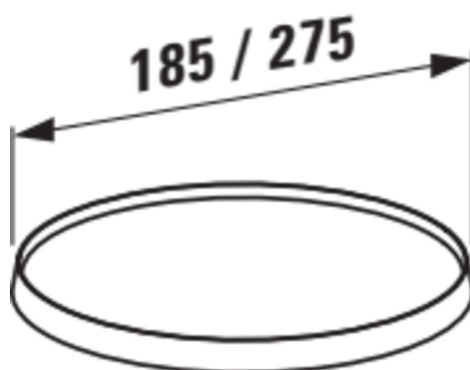

KARTELL LAUFEN

Receveur 'disc' pour mitigeur de bain sur colonne, Ø 275 mm, plastique

DESCRIPTION TECHNIQUE

- 3.9833.5.081.001.1 - Disc Receveur, pour robinets et accessoires avec Ø 183 mm, Ambre,
- 3.9833.5.081.002.1 - Disc Receveur, pour mitigeur de bain sur colonne avec Ø 275 mm, Ambre,
- 3.9833.5.082.001.1 - Disc Receveur, pour robinets et accessoires avec Ø 183 mm, Orange tangerine,
- 3.9833.5.082.002.1 - Disc Receveur, pour mitigeur de bain sur colonne avec Ø 275 mm, Orange tangerine,
- 3.9833.5.084.001.1 - Disc Receveur, pour robinets et accessoires avec Ø 183 mm, Transparent cristal,
- 3.9833.5.084.002.1 - Disc Receveur, pour mitigeur de bain sur colonne avec Ø 275 mm, Transparent cristal,
- 3.9833.5.085.001.1 - Disc Receveur, pour robinets et accessoires avec Ø 183 mm, Fumé,
- 3.9833.5.085.002.1 - Disc Receveur, pour mitigeur de bain sur colonne avec Ø 275 mm, Fumé

Commodity Code/Import Code Number for Poids net / kg : 0,34
 Foreign Trad : 84819000

DESSINS TECHNIQUES

COMPATIBLE AVEC

Mitigeur de lavabo, saillie 110 mm, goulot fixe, sans vidage, avec disc receveur transparent cristal (receveur disponible en 7 couleurs complémentaires), chromé

Mitigeur de lavabo, saillie 110 mm, goulot fixe, avec vidage, avec disc receveur transparent cristal (receveur disponible en 7 couleurs complémentaires), chromé

Mitigeur de lavabo, saillie 110 mm, goulot fixe, avec commande de vidage, sans vidage, avec disc receveur transparent cristal (receveur disponible en 7 couleurs complémentaires), chromé

Mitigeur de bidet, saillie 125 mm, goulot fixe, avec vidage, avec disc receveur transparent cristal (receveur disponible en 7 couleurs complémentaires), chromé

Mitigeur de bain sur colonne, saillie 202 mm, goulot fixe, avec flexible synthétique 1250 mm, avec douchette TwinStick, avec disc receveur transparent cristal (receveur disponible en 7 couleurs)