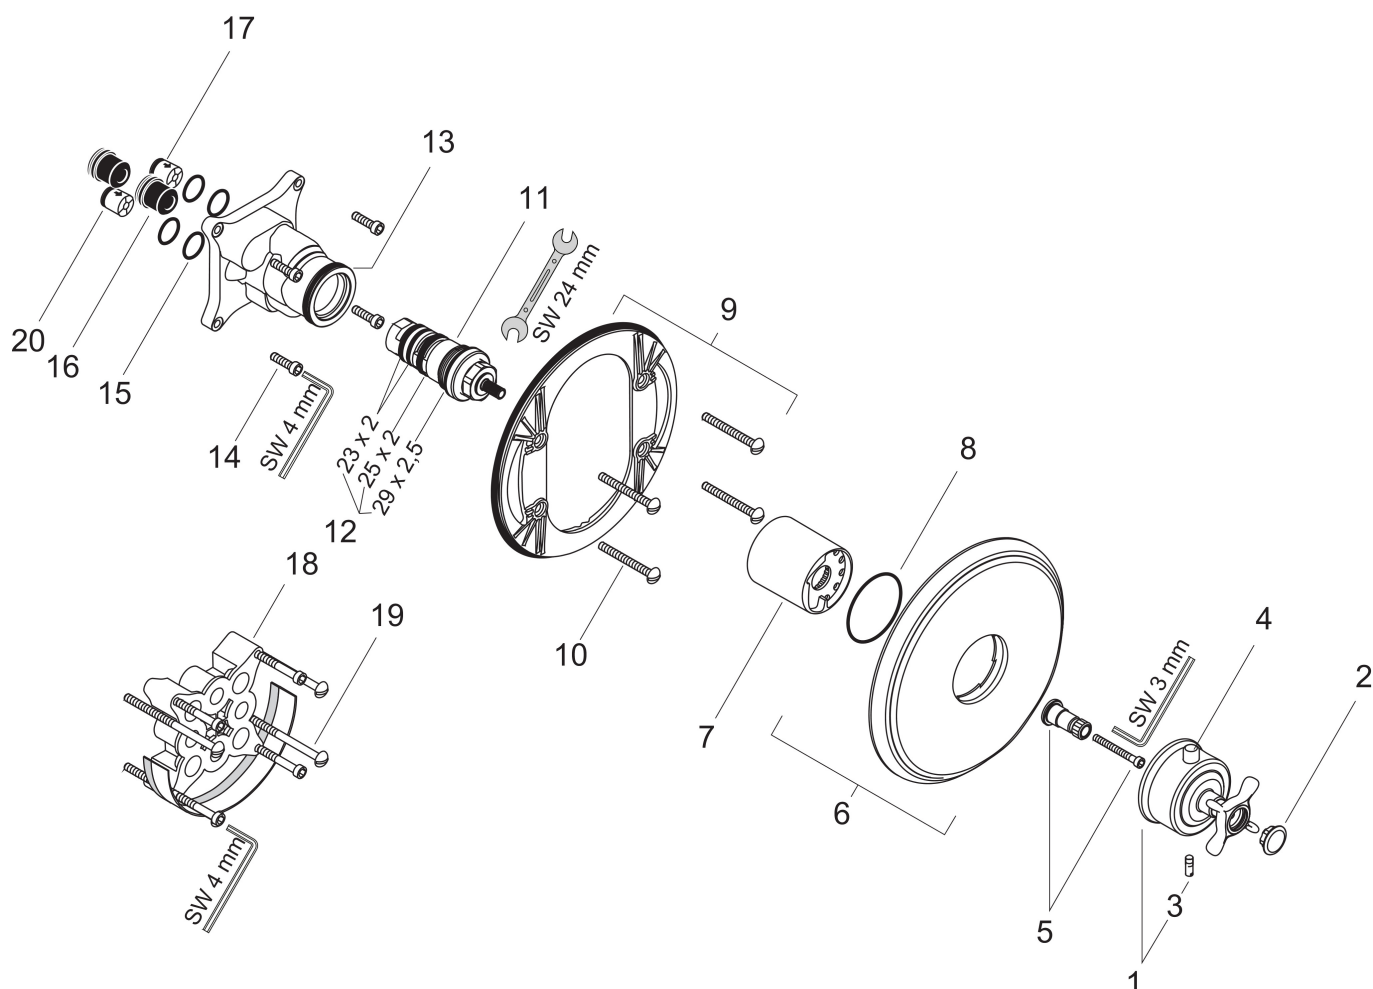

Merk	AXOR
Artikelnaam	AXOR Montreux thermostaat afbouwdeel met kruisgreep
Art.nr.	16810000
Oppervlakte	chrom
Netto prijs	851,24 EUR

Product foto

Kenmerken

- thermostaatkardoes
- maximale doorstroomhoeveelheid bij 3 bar: 43 l/min
- Veiligheidsblokkering bij 40°C
- temperatuurbegrenzing instelbaar
- aansluiting: inbouwdeel

Maat tekeningen

Technologie

Certificaat

Merk	AXOR
Artikelnaam	AXOR Montreux thermostaat afbouwdeel met kruisgreep
Art.nr.	16810000
Oppervlakte	chrom
Netto prijs	851,24 EUR

Benodigde onderdelen (naar keuze)

Merk AXOR
Artikelnaam **AXOR Montreux** thermostaat afbouwdeel met kruisgreep
Art.nr. 16810000
Oppervlakte chroom
Netto prijs 851,24 EUR

Stroomschema

Merk	AXOR
Artikelnaam	AXOR Montreux thermostaat afbouwdeel met kruisgreep
Art.nr.	16810000
Oppervlakte	chrom
Netto prijs	851,24 EUR

Explosietekening voor bouwjaar: >05/11

Merk	AXOR
Artikelnaam	AXOR Montreux thermostaat afbouwdeel met kruisgreep
Art.nr.	16810000
Oppervlakte	chrom
Netto prijs	851,24 EUR

Onderdelen voor bouwjaar: >05/11