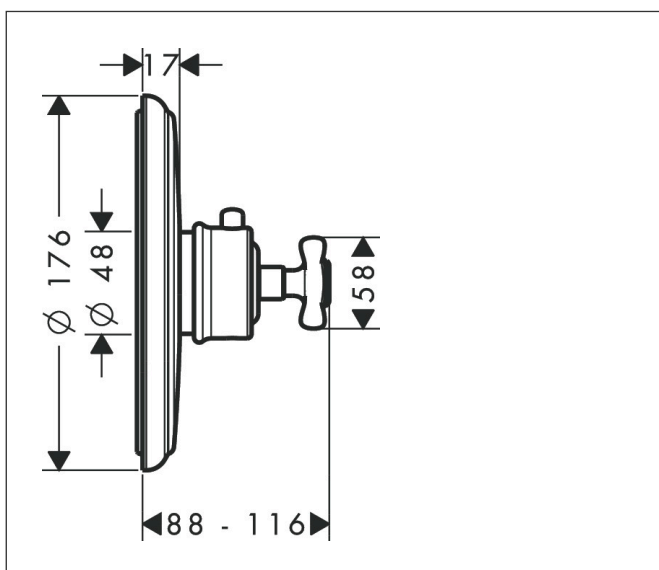

Merk	AXOR
Artikelnaam	AXOR Montreux thermostaat afbouwdeel met kruisgreep
Art.nr.	16810000
Oppervlakte	chrom
Netto prijs	851,24 EUR

Product foto

Kenmerken

- thermostaatkardoes
- maximale doorstroomhoeveelheid bij 3 bar: 43 l/min
- Veiligheidsblokkering bij 40°C
- temperatuurbegrenzing instelbaar
- aansluiting: inbouwdeel

Maat tekeningen

Technologie

Certificaat

Merk	AXOR
Artikelnaam	AXOR Montreux thermostaat afbouwdeel met kruisgreep
Art.nr.	16810000
Oppervlakte	chrom
Netto prijs	851,24 EUR

Benodigde onderdelen (naar keuze)

Merk AXOR
Artikelnaam **AXOR Montreux** thermostaat afbouwdeel met kruisgreep
Art.nr. 16810000
Oppervlakte chroom
Netto prijs 851,24 EUR

Stroomschema

Merk	AXOR
Artikelnaam	AXOR Montreux thermostaat afbouwdeel met kruisgreep
Art.nr.	16810000
Oppervlakte	chrom
Netto prijs	851,24 EUR

Explosietekening voor bouwjaar: >05/11

Merk	AXOR
Artikelnaam	AXOR Montreux thermostaat afbouwdeel met kruisgreep
Art.nr.	16810000
Oppervlakte	chrom
Netto prijs	851,24 EUR

Onderdelen voor bouwjaar: >05/11