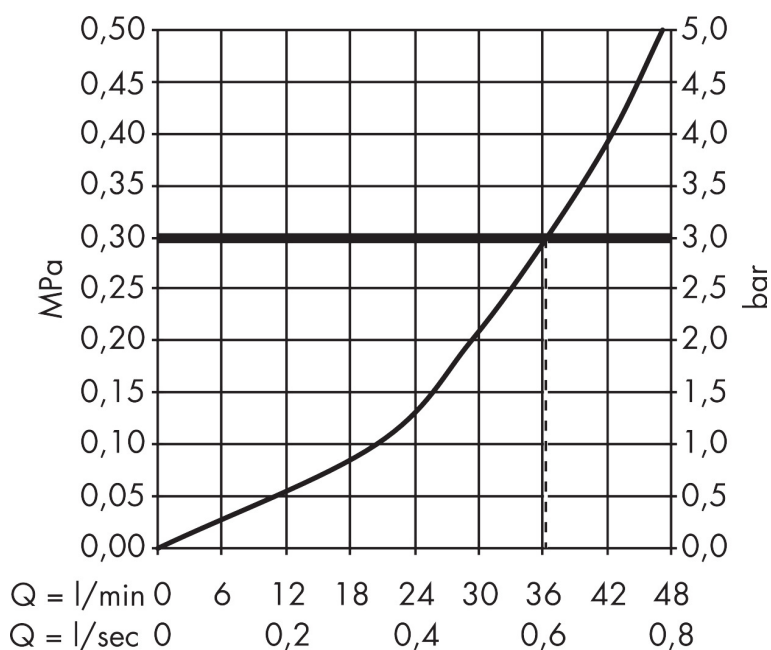

Merk AXOR
Artikelnaam **AXOR Montreux** thermostaat afbouwdeel met kruisgreep
Art.nr. 16810000
Oppervlakte chroom
Netto prijs 851,24 EUR

Stroomschema