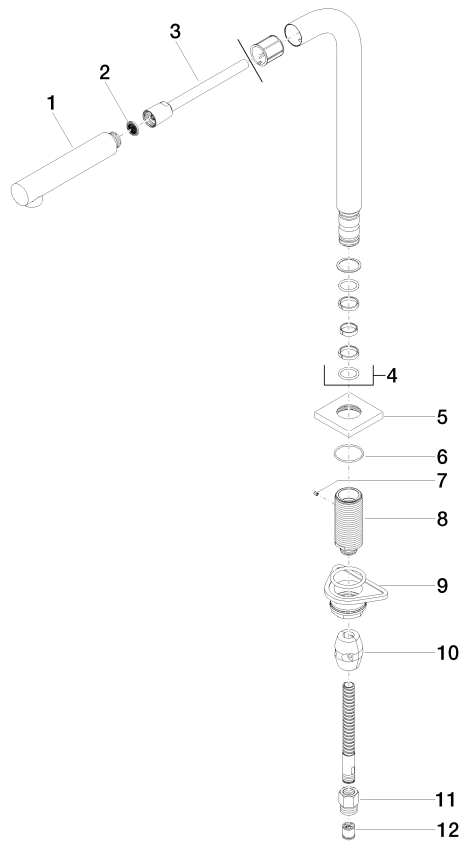

## Auslauf 235 mm - Platin gebürstet

---

04 28 22 189 20

## Auslauf 235 mm - Platin gebürstet

04 28 22 189 20

**Produktversion bis 7/5/2018**

Produktversion ab 7/5/2018

#### Produktversion bis 7/5/2018

Produktversion ab 7/5/2018

Nr.	Artikelnummer	Benennung	Verbaumenge	Lieferzeit
	04 12 11 106 00-06	Spülbrause 30 x 35 x 168 mm - Platin gebürstet	12	10