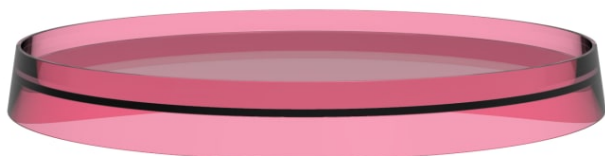

KARTELL LAUFEN

Receveur 'disc' pour mitigeur de bain sur colonne, Ø 275 mm, plastique

DESCRIPTION TECHNIQUE

- 3.9833.5.081.001.1 - Disc Receveur, pour robinets et accessoires avec Ø 183 mm, Ambre,
- 3.9833.5.081.002.1 - Disc Receveur, pour mitigeur de bain sur colonne avec Ø 275 mm, Ambre,
- 3.9833.5.082.001.1 - Disc Receveur, pour robinets et accessoires avec Ø 183 mm, Orange tangerine,
- 3.9833.5.082.002.1 - Disc Receveur, pour mitigeur de bain sur colonne avec Ø 275 mm, Orange tangerine,
- 3.9833.5.084.001.1 - Disc Receveur, pour robinets et accessoires avec Ø 183 mm, Transparent cristal,
- 3.9833.5.084.002.1 - Disc Receveur, pour mitigeur de bain sur colonne avec Ø 275 mm, Transparent cristal,
- 3.9833.5.085.001.1 - Disc Receveur, pour robinets et accessoires avec Ø 183 mm, Fumé,
- 3.9833.5.085.002.1 - Disc Receveur, pour mitigeur de bain sur colonne avec Ø 275 mm, Fumé

Mitigeur de lavabo, saillie 110 mm, goulot fixe, avec vidage, avec disc receveur transparent cristal (receveur disponible en 7 couleurs complémentaires), chromé

Mitigeur de lavabo, saillie 110 mm, goulot fixe, avec commande de vidage, sans vidage, avec disc receveur transparent cristal (receveur disponible en 7 couleurs complémentaires), chromé

Mitigeur mural pour Simibox 1-Point, saillie 186 mm, goulot fixe, avec disc receveur transparent cristal (receveur disponible en 7 couleurs complémentaires), chromé

Mitigeur de lavabo réhaussé, saillie 110 mm, goulot fixe, sans vidage, avec disc receveur transparent cristal (receveur disponible en 7 couleurs complémentaires), chromé

Mitigeur de bidet, saillie 125 mm, goulot fixe, avec vidage, avec disc receveur transparent cristal (receveur disponible en 7 couleurs complémentaires), chromé

Mitigeur de bain sur colonne, saillie 202 mm, goulot fixe, avec flexible synthétique 1250 mm, avec douchette TwinStick, avec disc receveur transparent cristal (receveur disponible en 7 couleurs)