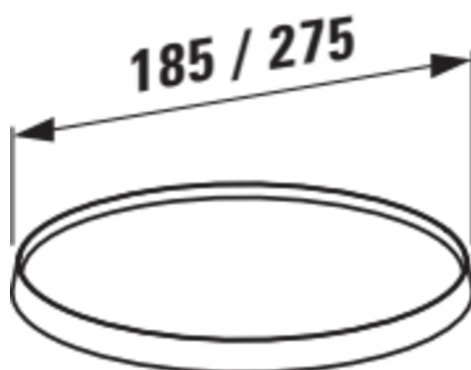

KARTELL LAUFEN

Receveur 'disc' pour mitigeur de bain sur colonne, Ø 275 mm, plastique

DESCRIPTION TECHNIQUE

- 3.9833.5.081.001.1 - Disc Receveur, pour robinets et accessoires avec Ø 183 mm, Ambre,
- 3.9833.5.081.002.1 - Disc Receveur, pour mitigeur de bain sur colonne avec Ø 275 mm, Ambre,
- 3.9833.5.082.001.1 - Disc Receveur, pour robinets et accessoires avec Ø 183 mm, Orange tangerine,
- 3.9833.5.082.002.1 - Disc Receveur, pour mitigeur de bain sur colonne avec Ø 275 mm, Orange tangerine,
- 3.9833.5.084.001.1 - Disc Receveur, pour robinets et accessoires avec Ø 183 mm, Transparent cristal,
- 3.9833.5.084.002.1 - Disc Receveur, pour mitigeur de bain sur colonne avec Ø 275 mm, Transparent cristal,
- 3.9833.5.085.001.1 - Disc Receveur, pour robinets et accessoires avec Ø 183 mm, Fumé,
- 3.9833.5.085.002.1 - Disc Receveur, pour mitigeur de bain sur colonne avec Ø 275 mm, Fumé

Commodity Code/Import Code Number for Poids net / kg : 0,34
 Foreign Trad : 84819000

DESSINS TECHNIQUES

COMPATIBLE AVEC

Mitigeur de lavabo, saillie 110 mm, goulot fixe, sans vidage, avec disc receveur transparent cristal (receveur disponible en 7 couleurs complémentaires), chromé

Mitigeur de lavabo, saillie 110 mm, goulot fixe, avec vidage, avec disc receveur transparent cristal (receveur disponible en 7 couleurs complémentaires), chromé

Mitigeur de lavabo, saillie 110 mm, goulot fixe, avec commande de vidage, sans vidage, avec disc receveur transparent cristal (receveur disponible en 7 couleurs complémentaires), chromé

Mitigeur de bidet, saillie 125 mm, goulot fixe, avec vidage, avec disc receveur transparent cristal (receveur disponible en 7 couleurs complémentaires), chromé

Mitigeur de bain sur colonne, saillie 202 mm, goulot fixe, avec flexible synthétique 1250 mm, avec douchette TwinStick, avec disc receveur transparent cristal (receveur disponible en 7 couleurs)