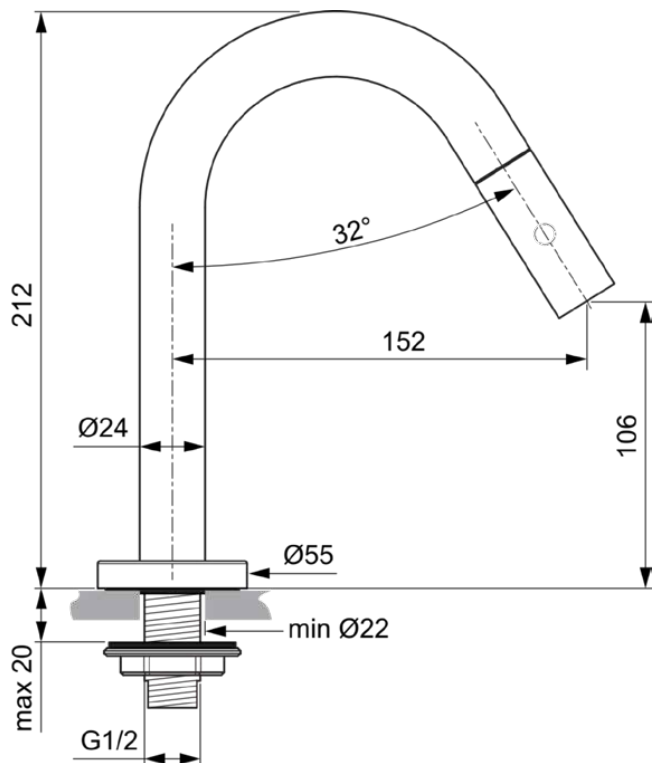

## F2843AA

CERALINE | Toiletkraan 55x212 mm, 152 mm sprong uitloop in chroom afwerking, 8.3 l/min (3 bar), zonder waste | Verborgen straalregelaar, SmartShine

### Algemene informatie

Productcategorie:	Wastafelmengkranen
Producttype:	Toiletkraan
Merk:	Ideal Standard
Collectie:	CERALINE
Ontwerper:	Ideal Standard
Colour:	AA - Chroom
Afwerking van het oppervlak:	glanzend
Hoogte (mm):	212
Breedte (mm):	55
Bevestigingswijze:	Schachtconstructie
Nettogewicht (kg):	0.71
EAN-code:	8711678000125