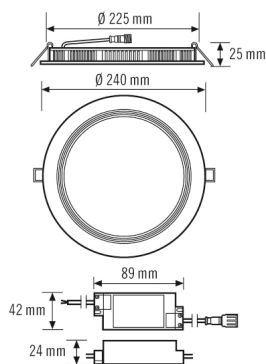

#### BEVESTIGING

Montagevariant	Plafondbouw
Montageplaats	Plafond
Inbouwmaat	Inbouwdiepte: 40 mm, Ø 225 mm
Type aansluiting	Open eind
Aansluitbare kabeldiameter	0,75 - 2,5 mm <sup>2</sup>
Aantal contacten	3
Lengte aansluitkabel	0,18 m

#### BEHUIZING

Afmetingen	Hoogte 25 mm, Ø 240 mm
Gewicht	871 g
Materiaal	aluminium, gepoedercoat
Beschermingsgraad	IP20 / IP44 onder het plafond (ingebouwd)
Toegestane omgevingstemperatuur	-20 °C...+40 °C
Relatieve luchtvochtigheid	5 - 93 %, niet condensierend
Kleur	wit, overeenkomstig RAL 9003
Gloeidraadtest volgens IEC 60695-2-10	650 °C

#### VERLICHTING

Diffusor	opaal
Lichtuittrekking	direct
Stralingshoek	110 °
Unified Glare Rating	≤ 25
Flikkerfactor	0 %
Nominaal vermogen P	18 W
Lichtstroom - min	1700 lm
Lichtstroom - max	1700 lm
Lichtopbrengst - max	94 lm/w
Kleurtemperatuur	3000 K
Kleurweergave-index Ra	> 80
Kleurtolerantie	2 SDCM
Color Quality Scale	>80
Levensduur L70B10 bij 25 °C	60000 h
Levensduur L70B50 bij 25 °C	60000 h
Levensduur L80B10 bij 25 °C	40000 h
Levensduur L80B50 bij 25 °C	40000 h
Levensduur L90B10 bij 25 °C	20000 h
Levensduur L90B50 bij 25 °C	20000 h
Fotobiologische veiligheid	RG0

### Maattekening