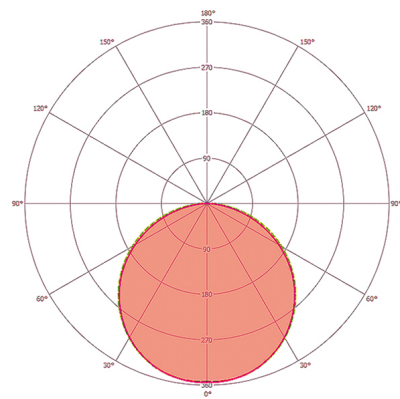

ELSA-2 DL 225 OP 110° 1800 830 WH

Artikelnummer	GTIN
EO10299001	4015120299001

Toebehoren

Productnaam	Artikelnummer	Productbeschrijving	GTIN
Adapter			
ELSA-2 RING 225	EO10300264	Adapterring 225-265 mm voor serie ELSA-2	4015120300264
Bevestiging			
ELSA-2 MOUNTING FRAME 225 SM WH	EO10300899	Plafondopbouwframe voor serie ELSA-2 225	4015120300899
Elektrische toebehoren			
JUNCTION BOX 5-POLE BK	EO10430992	Universele aansluitbox, zwart, 5-polig, 2,5 mm²	4015120430992

Maattekening

Schakelschema

Standaardschema

Gedetailleerde productbeschrijving

- LED-downlight, 18 W voor plafondbouw
- Inbouwarmatuur met opale afdekking (diffusor)
- Hoogwaardige behuizing, armatuurbehuizing van aluminium, wit gepoedercoat (RAL 9003)
- Zonder verder toebehoren toepasbaar voor plafondbouw
- Kleurtemperatuur: 3000 K met minimale kleurtoleranties
- Lichtsterkte: 1750 lm