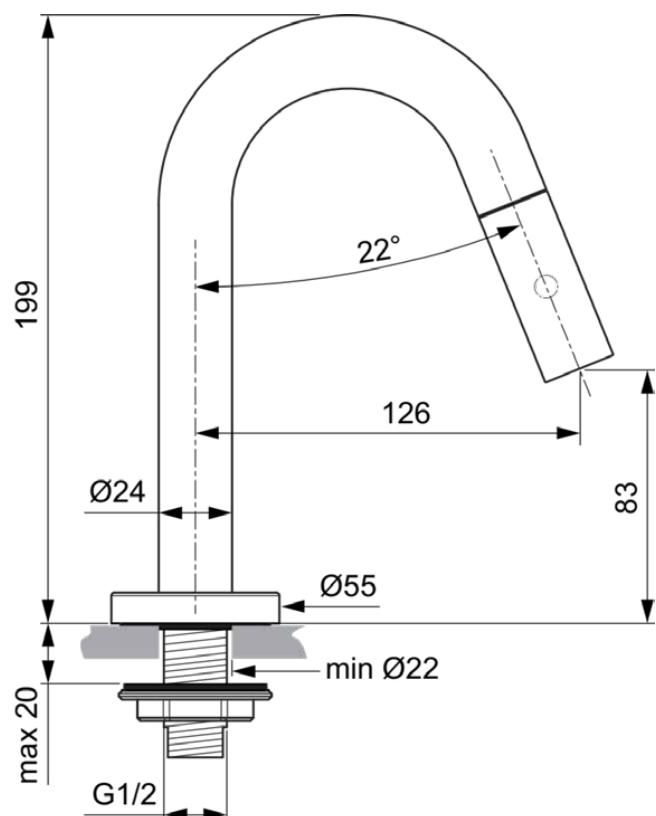

CERALINE

F2842AA

CERALINE | Toiletkraan 55x199 mm, 126 mm sprong uitloop in chroom afwerking, 6 l/min (3 bar), zonder waste | Verborgen straalregelaar, SmartShine

Afbeelding & technische tekening

Algemene informatie

Productcategorie:	Wastafelmengkranen
Producttype:	Toiletkraan
Merk:	Ideal Standard
Collectie:	CERALINE
Ontwerper:	Ideal Standard
Colour:	AA - Chroom
Afwerking van het oppervlak:	glanzend
Hoogte (mm):	199
Breedte (mm):	55
Bevestigingswijze:	Schachtconstructie
Nettogewicht (kg):	0.68
EAN-code:	8711678000118

Product specificaties

Aantal rozetten:	1
Aantal grepen:	1
BlueStart technologie:	Nee
Kleurcode:	AA
Kleuromschrijving:	chroom
DVGW intrinsiek veilig:	Nee
Positie greep:	Zijkant
Met kettingoog:	Nee
Geïntegreerde elektronica:	Nee
Lagedrukmodel:	Nee
Materiaal:	Metaal
Materiaalkwaliteit:	Messing
Maximale volumestroom bij 3 bar (l/min):	6
Maximale volumestroom bij 3 bar (l/min) voor alle uitgangen:	6
Max. debiet bij 3 bar (l) voor uitloop:	6
Maximale werkdruk (bar):	10
Minimale werkdruk (bar):	0.5

CERALINE

F2842AA

CERALINE | Toiletkraan 55x199 mm, 126 mm sprong uitloop in chroom afwerking, 6 l/min (3 bar), zonder waste | Verborgen straalregelaar, SmartShine

Product specificaties

PVD technologie:	Nee
Vorm van de rozet(ten):	Rond
SmartShine:	Ja
Type uitloop:	Vast
Uitloop type:	Buis
Oppervlakte dekking:	verchroomd
Afwerking van het oppervlak:	glanzend
Draibare uitloop:	Nee
Type straalregelaar:	Beluchter
Zichtbaarheid van de straalregelaar:	Verborgen
Verstelbare straalregelaar:	Nee
Anti-vandalisme straalregelaar:	Nee
Contactloze bediening:	Nee
Type greep:	Pin
Type temperatuurregeling:	Handmatig bediend
Met rozet(ten):	Ja
Met volumestroombegrenzer:	Nee
Met grepen:	Ja
Met uitloop:	Ja
Met afvoerset:	Nee
EasyFix technologie:	Nee
Bevestigingswijze:	Schachtconstructie
Bevestigingswijze:	Kraangat