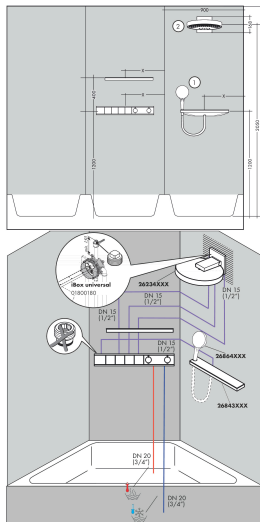

Merk hansgrohe
 Artikelnaam **RainSelect** thermostaat inbouw voor 4 functies
 Art.nr. 15382700
 Oppervlakte Mat wit
 Netto prijs 2.554,65 EUR

Product foto

Kenmerken

- gelijktijdig gebruik van verschillende functies
- Aan-/uitzetten van 4 functies met Select-knop
- afhankelijk van volumestroom en installatie ca. 50% verlaging van de doorstroom en geïntegreerde uitschakelfunctie
- thermostaatkardoes, start-/stopkraan
- maximale doorstroomhoeveelheid bij 1 bar: 7,8 l/min
- maximale doorstroomhoeveelheid bij 3 bar: 38 l/min
- doorstroom per functie: 26 l/min
- doorstroomhoeveelheid door gelijktijdig gebruik van alle functies: 38 l/min
- Veiligheidsblokkering bij 40°C
- temperatuurbegrenzing instelbaar
- aansluiting: inbouwdeel
- Thermostaat wordt geleverd met de volgende knoppen: hand-douche, PowderRain, Waterfall, Rain large

Maat tekeningen

Technologie

Merk hansgrohe
 Artikelnaam **RainSelect** thermostaat inbouw voor 4 functies
 Art.nr. 15382700
 Oppervlakte Mat wit
 Netto prijs 2.554,65 EUR

Benodigde onderdelen

Product foto	Artikelnaam	Art.nr.	Prijs
	hansgrohe RainSelect inbouwdeel voor 4 functies	15312180	1.068,88

Merk hansgrohe
 Artikelnaam **RainSelect** thermostaat inbouw voor 4 functies
 Art.nr. 15382700
 Oppervlakte Mat wit
 Netto prijs 2.554,65 EUR

Installatievoorbeelden

RainSelect
1537218 / 1538200

i Afmetingen kunnen variëren vanwege keramische toleranties die verband houden met het productieproces.