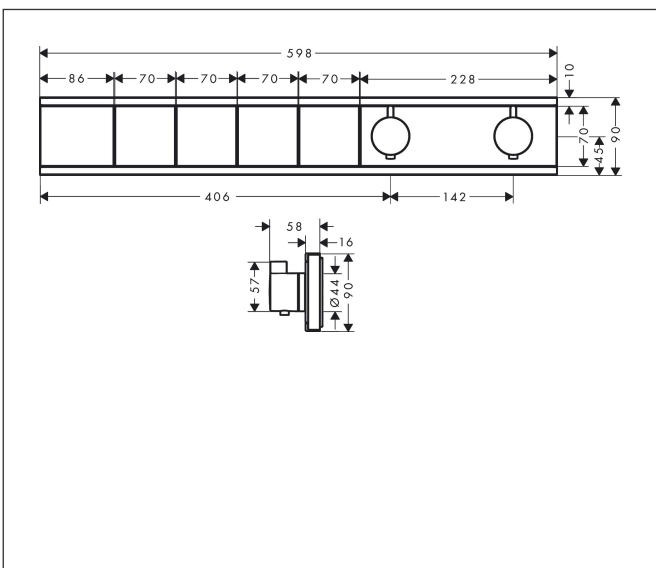

Merk hansgrohe
 Artikelnaam **RainSelect** thermostaat inbouw voor 4 functies
 Art.nr. 15382700
 Oppervlakte Mat wit
 Netto prijs 2.554,65 EUR

Product foto

Kenmerken

- gelijktijdig gebruik van verschillende functies
- Aan-/uitzetten van 4 functies met Select-knop
- afhankelijk van volumestroom en installatie ca. 50% verlaging van de doorstroom en geïntegreerde uitschakelfunctie
- thermostaatkardoes, start-/stopkraan
- maximale doorstroomhoeveelheid bij 1 bar: 7,8 l/min
- maximale doorstroomhoeveelheid bij 3 bar: 38 l/min
- doorstroom per functie: 26 l/min
- doorstroomhoeveelheid door gelijktijdig gebruik van alle functies: 38 l/min
- Veiligheidsblokkering bij 40°C
- temperatuurbegrenzing instelbaar
- aansluiting: inbouwdeel
- Thermostaat wordt geleverd met de volgende knoppen: hand-douche, PowderRain, Waterfall, Rain large

Maat tekeningen

Technologie

Merk hansgrohe
 Artikelnaam **RainSelect** thermostaat inbouw voor 4 functies
 Art.nr. 15382700
 Oppervlakte Mat wit
 Netto prijs 2.554,65 EUR

Benodigde onderdelen

Product foto	Artikelnaam	Art.nr.	Prijs
	hansgrohe RainSelect inbouwdeel voor 4 functies	15312180	1.068,88

Merk hansgrohe
 Artikelnaam **RainSelect** thermostaat inbouw voor 4 functies
 Art.nr. 15382700
 Oppervlakte Mat wit
 Netto prijs 2.554,65 EUR

Installatievoorbeelden

RainSelect
1537218 / 1538200

i Afmetingen kunnen variëren vanwege keramische toleranties die verband houden met het productieproces.