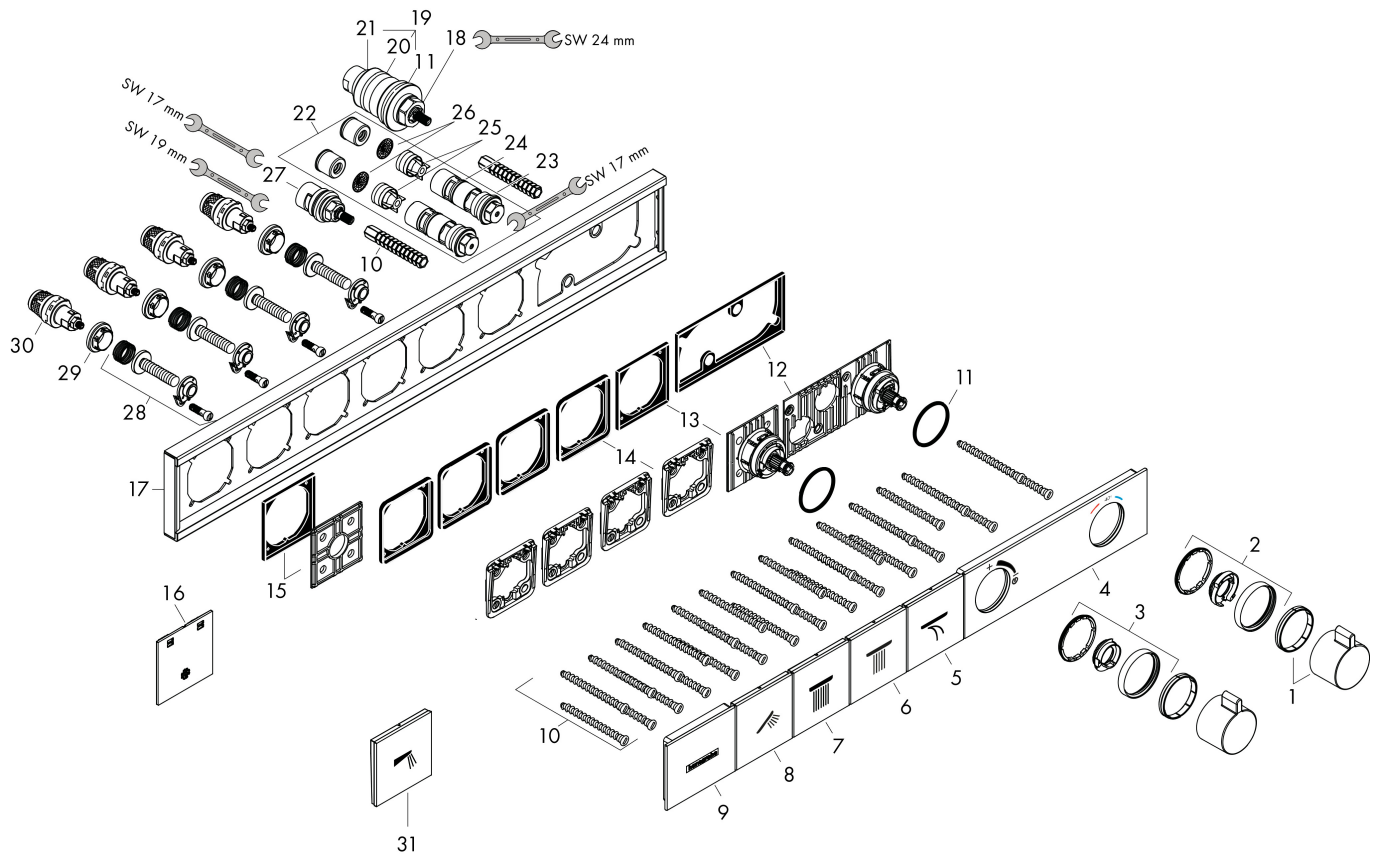

Merk	hansgrohe
Artikelnaam	RainSelect thermostaat inbouw voor 4 functies
Art.nr.	15382700
Oppervlakte	Mat wit
Netto prijs	2.554,65 EUR

Explosietekening voor bouwjaar: >07/19