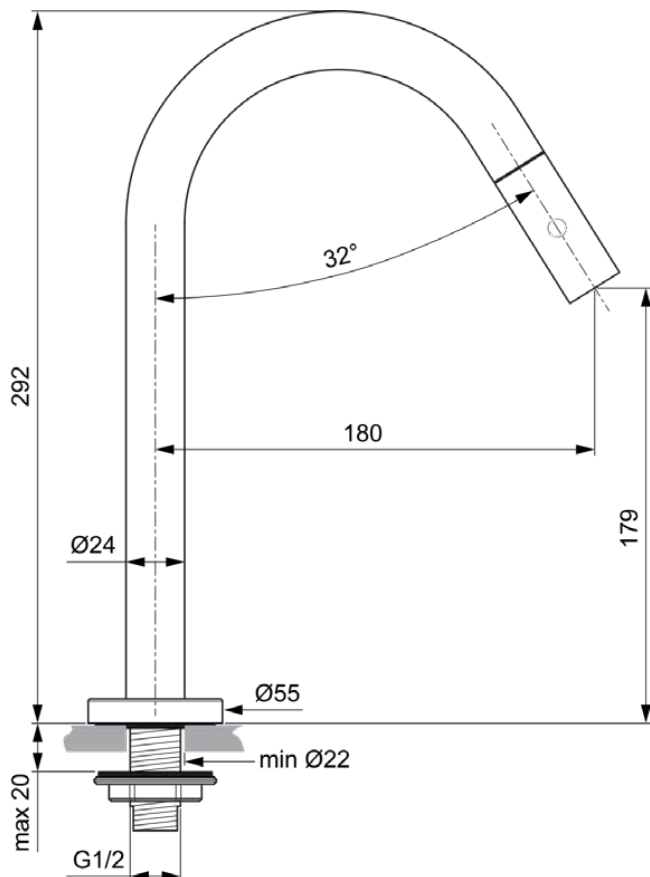

CERALINE

F2844AA

CERALINE | Toiletkraan 55x292 mm, 180 mm sprong uitloop in chroom afwerking, 3.8 l/min (3 bar), zonder waste | Verborgen straalregelaar, SmartShine

Afbeelding & technische tekening

Algemene informatie

Productcategorie:	Wastafelmengkranen
Producttype:	Toiletkraan
Merk:	Ideal Standard
Collectie:	CERALINE
Ontwerper:	Ideal Standard
Colour:	AA - Chroom
Afwerking van het oppervlak:	glanzend
Hoogte (mm):	292
Breedte (mm):	55
Bevestigingswijze:	Schachtconstructie
Nettogewicht (kg):	0.79
EAN-code:	8711678000132

CERALINE

F2844AA

CERALINE | Toiletkraan 55x292 mm, 180 mm sprong uitloop in chroom afwerking, 3.8 l/min (3 bar), zonder waste | Verborgen straalregelaar, SmartShine

Product specificaties

Uitloop type:	Buis
Oppervlakte dekking:	verchromd
Afwerking van het oppervlak:	glanzend
Draaibare uitloop:	Nee
Type straalregelaar:	Beluchter
Zichtbaarheid van de straalregelaar:	Verborgen
Verstelbare straalregelaar:	Nee
Anti-vandalisme straalregelaar:	Nee
Contactloze bediening:	Nee
Type greep:	Pin
Type temperatuurregeling:	Handmatig bediend
Met rozet(ten):	Ja
Met grepen:	Ja
Met uitloop:	Ja
Met afvoerset:	Nee
EasyFix technologie:	Nee
Bevestigingswijze:	Schachtconstructie
Bevestigingswijze:	Kraangat