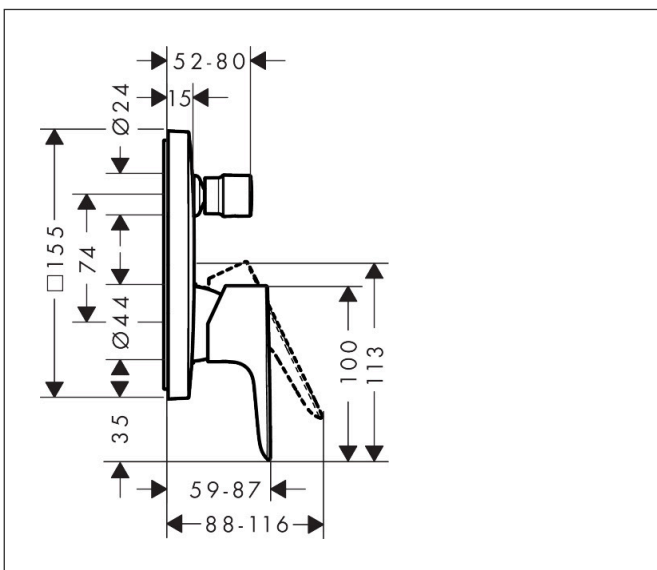

Merk hansgrohe
 Artikelnaam **Talis E** ééngreeps badmengkraan afbouwdeel
 Art.nr. 71745670
 Oppervlakte Mat zwart
 Netto prijs 271,94 EUR

Product foto

Kenmerken

- doorstroomhoeveelheid bovenste uitloop: 21 l/min
- waterdoorstroom onderuitgang: 29 l/min
- maximale doorstroomhoeveelheid bij 3 bar: 29 l/min
- keramisch kardoos
- temperatuurbegrenzing instelbaar
- omstelling met automatische reset
- aansluiting: inbouwdeel
- wandmontage

Maat tekeningen

Merk	hansgrohe
Artikelnaam	Talis E ééngreeps badmengkraan afbouwdeel
Art.nr.	71745670
Oppervlakte	Mat zwart
Netto prijs	271,94 EUR

Benodigde onderdelen (naar keuze)

Product foto	Artikelnaam	Art.nr.	Prijs
	hansgrohe iBox universal Inbouwdeel	01800180	147,84
	hansgrohe iBox universal 2 Inbouwdeel	01500180	125,00
	hansgrohe Adapterplaat voor iBox Universal 2	13588000	31,76

Merk hansgrohe
 Artikelnaam **Talis E** ééngreeps badmengkraan afbouwdeel
 Art.nr. 71745670
 Oppervlakte Mat zwart
 Netto prijs 271,94 EUR

Stroomschema

Merk	hansgrohe
Artikelnaam	Talis E ééngreeps badmengkraan afbouwdeel
Art.nr.	71745670
Oppervlakte	Mat zwart
Netto prijs	271,94 EUR

Explosietekening voor bouwjaar: >07/19

Merk	hansgrohe
Artikelnaam	Talis E ééngreeps badmengkraan afbouwdeel
Art.nr.	71745670
Oppervlakte	Mat zwart
Netto prijs	271,94 EUR

Onderdelen voor bouwjaar: >07/19