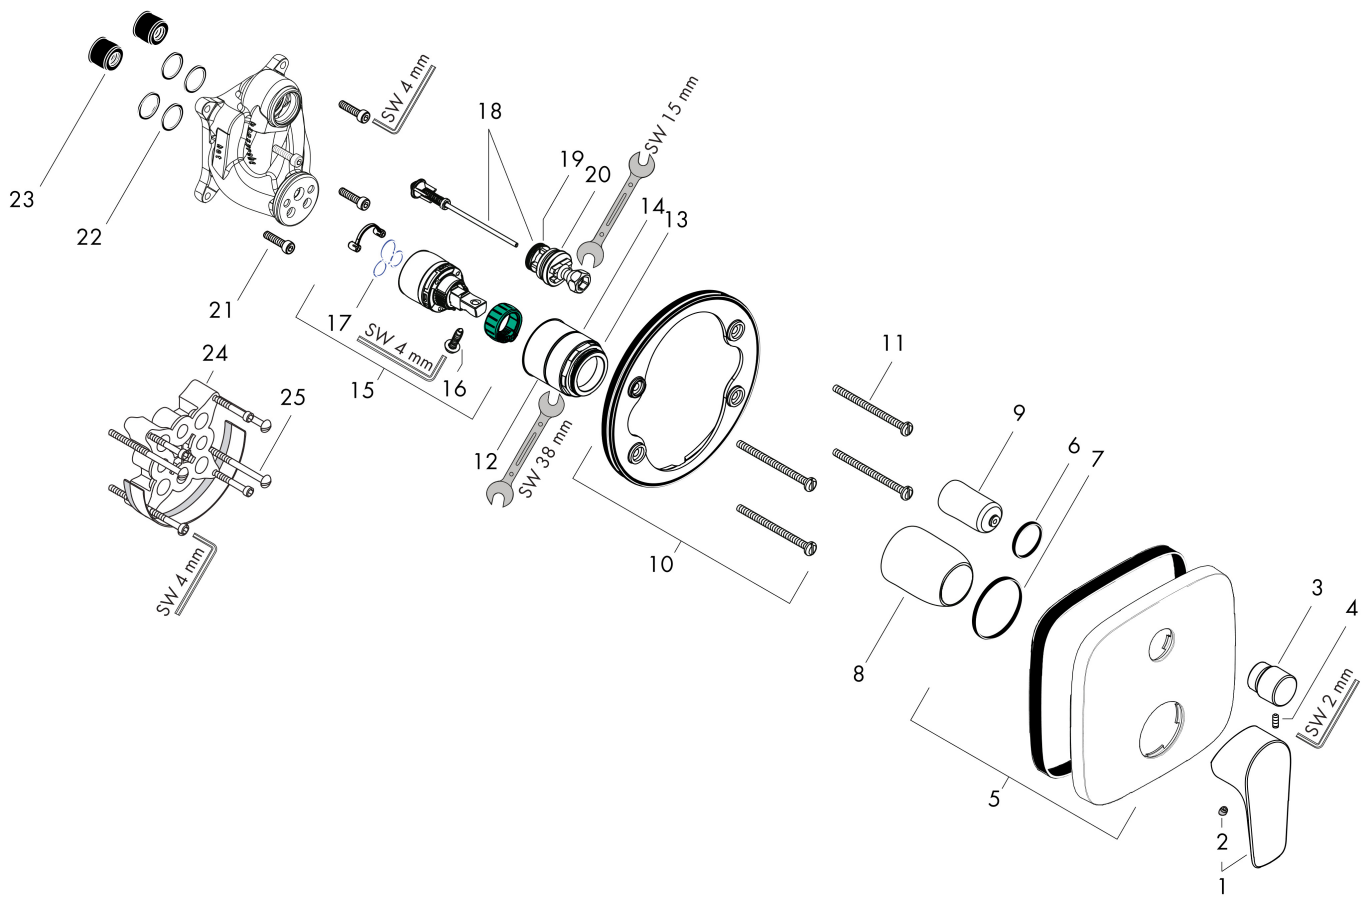

Merk hansgrohe
 Artikelnaam **Talis E** ééngreeps badmengkraan afbouwdeel
 Art.nr. 71745670
 Oppervlakte Mat zwart
 Netto prijs 271,94 EUR

Product foto

Kenmerken

- doorstroomhoeveelheid bovenste uitloop: 21 l/min
- waterdoorstroom onderuitgang: 29 l/min
- maximale doorstroomhoeveelheid bij 3 bar: 29 l/min
- keramisch kardoos
- temperatuurbegrenzing instelbaar
- omstelling met automatische reset
- aansluiting: inbouwdeel
- wandmontage

Maat tekeningen

Merk	hansgrohe
Artikelnaam	Talis E ééngreeps badmengkraan afbouwdeel
Art.nr.	71745670
Oppervlakte	Mat zwart
Netto prijs	271,94 EUR

Benodigde onderdelen (naar keuze)

Product foto	Artikelnaam	Art.nr.	Prijs
	hansgrohe iBox universal Inbouwdeel	01800180	147,84
	hansgrohe iBox universal 2 Inbouwdeel	01500180	125,00
	hansgrohe Adapterplaat voor iBox Universal 2	13588000	31,76

Merk hansgrohe
 Artikelnaam **Talis E** ééngreeps badmengkraan afbouwdeel
 Art.nr. 71745670
 Oppervlakte Mat zwart
 Netto prijs 271,94 EUR

Stroomschema

Merk	hansgrohe
Artikelnaam	Talis E ééngreeps badmengkraan afbouwdeel
Art.nr.	71745670
Oppervlakte	Mat zwart
Netto prijs	271,94 EUR

Explosietekening voor bouwjaar: >07/19

Merk	hansgrohe
Artikelnaam	Talis E ééngreeps badmengkraan afbouwdeel
Art.nr.	71745670
Oppervlakte	Mat zwart
Netto prijs	271,94 EUR

Onderdelen voor bouwjaar: >07/19