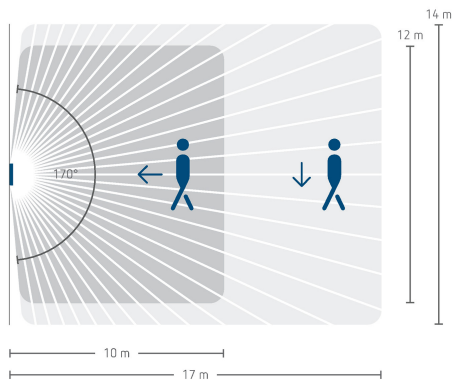

## Detectiebereik voor planningstoepassingen bij een temperatuur van 21 °C

Montagehoogte (A)	Recht op (R)	Dwars op (t)	Zittend (S)
1,2 m	120 m <sup>2</sup>   12 m x 10 m	238 m <sup>2</sup>   14 m x 17 m	