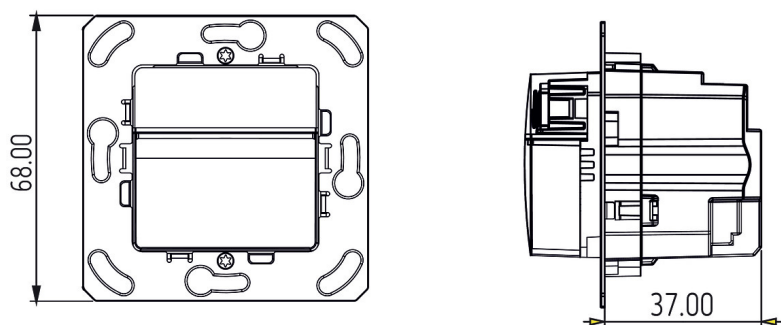

## Maattekeningen

theMura S180-100 UP WH (2060650) + theMura S180-101 UP WH (2060655)

theMura S180-100 UP (2060750) + theMura S180-101 B UP (2060755)