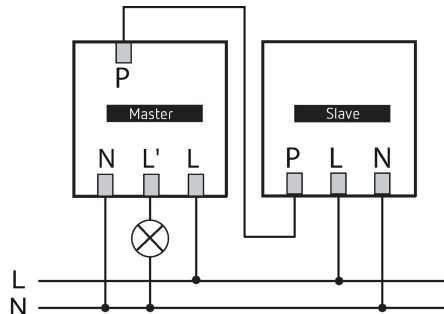

theMura S180 Slave B UP

Artikelnr.: 2060760

Aansluitschema's

Detectiebereik voor planningstoepassingen bij een temperatuur van 21 °C

Montagehoogte (A)	Recht op (R)	Dwars op (t)	Zittend (S)
1,2 m	120 m² | 12 m x 10 m	238 m² | 14 m x 17 m