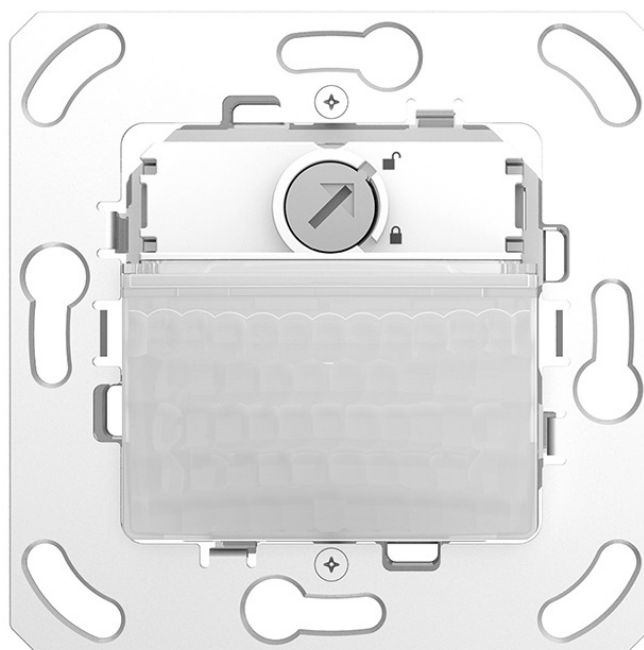

# theMura S180 Slave B UP

Artikelnr.: 2060760

**theben**

Aanwezigheids- en bewegingsmelders  
Wandmontage binnen

## Functiebeschrijving

- Zonder afdekraam, afdekraam verkrijgbaar als accessoire voor gebruikelijke schakelaarprogramma's
- Passief-infrarood-bewegings-/aanwezigheidsmelder voor wandmontage in inbouwdoos
- Rechthoekig detectiebereik (max. 14 m x 17 m)
- Slave-versie voor theMura S180-100 UP WH, theMura S180-100 B UP, theMura S180-101 UP WH, theMura S180-101 B UP
- Menglichtmeting geschikt voor fluorescentielampen (FL/PL/ESL), halogeen-/gloeilampen en LEDs
- Geïntegreerde toets (deactiveerbaar)

theMura S180 Slave B UP	
Lampsoorten	Gloei-/halogeenlampen, Fluorescentielampen, Energiespaarlampen, LEDs
Type aansluiting	Steekklemmen
Afmeting inbouwdoos	55 mm
Detectiebereik	238 m <sup>2</sup> (14 x 17 m)
Detectiehoek	170°
Omgevingstemperatuur	-15°C ... 45°C
Beschermingsgraad	IP 20