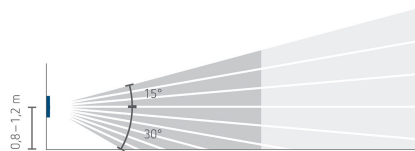

## Detectiebereik voor planningstoepassingen bij een temperatuur van 21 °C

Montagehoogte (A)	Recht op (R)	Dwars op (t)	Zittend (S)
1,2 m	120 m <sup>2</sup>   12 m x 10 m	238 m <sup>2</sup>   14 m x 17 m	