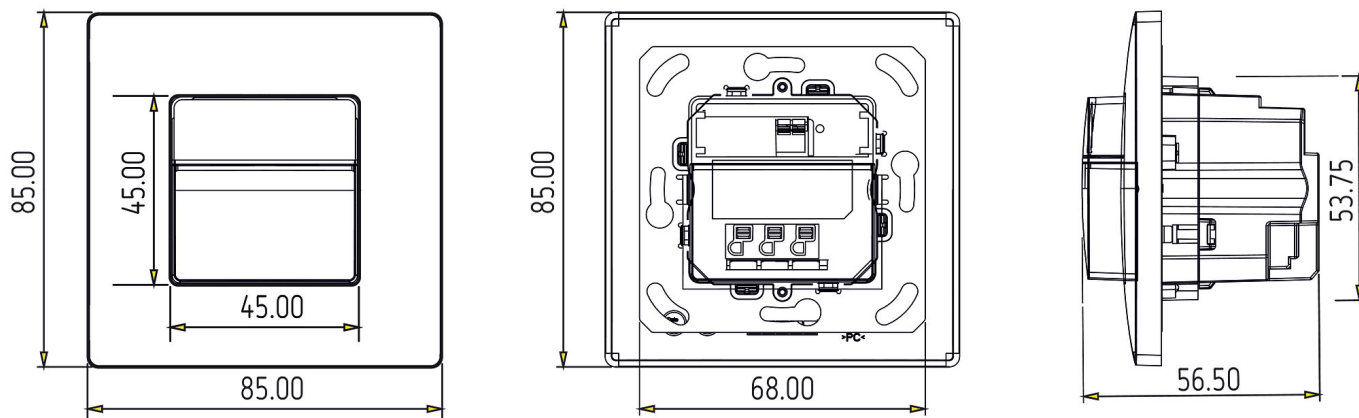

## Detectiebereik voor planningstoepassingen bij een temperatuur van 21 °C

Montagehoogte (A)	Recht op (R)	Dwars op (t)	Zittend (S)
1,2 m	120 m <sup>2</sup>   12 m x 10 m	238 m <sup>2</sup>   14 m x 17 m	

## Maattekeningen

theMura S180-100 UP WH (2060650) + theMura S180-101 UP WH (2060655)

theMura S180-100 UP (2060750) + theMura S180-101 B UP (2060755)