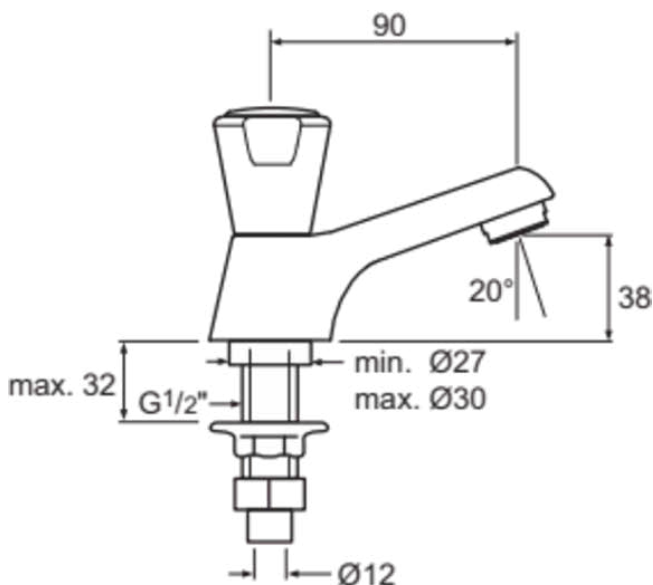

NIM-II-MES-K

F3095AA

NIM-II-MES-K | Toiletkraan, 90 mm sprong uitloop in chroom afwerking, 9 l/min (3 bar), zonder waste | SmartShine

Afbeelding & technische tekening

Algemene informatie

Productcategorie:	Wastafelmengkranen
Producttype:	Toiletkraan
Merk:	Ideal Standard
Collectie:	NIM-II-MES-K
Ontwerper:	Artefakt
Colour:	AA - Chroom
Afwerking van het oppervlak:	glanzend
Bevestigingswijze:	Schachtconstructie
Nettogewicht (kg):	0.58
EAN-code:	8711678063229

Kenmerken

SmartShine

• Spare Parts List

Productnormen & certificeringen

Normen:	EN 248 | DIN 4109-1 | EN 200
Naam van het KIWA-certificaat:	K6128
Aansluitdraad van de straalregelaar:	

Product specificaties

Aantal grepen:	1
BlueStart technologie:	Nee
Kleurcode:	AA
Kleuromschrijving:	chroom
DVGW intrinsiek veilig:	Nee
Toepassing greep:	Volumeregeling
Positie greep:	Bovenkant
Met kettingoog:	Nee
Geïntegreerde elektronica:	Nee
Lagedrukmodel:	Nee
Materiaal greep:	Metaal
Maximale volumestroom bij 3 bar (l/min):	9
Maximale volumestroom bij 3 bar (l/min) voor alle uitgangen:	9
Max. debiet bij 3 bar (l) voor uitloop:	9
PVD technologie:	Nee
SmartShine:	Ja
Type uitloop:	Vast
Uitloop type:	Gegoten
Oppervlakte dekking:	verchromd