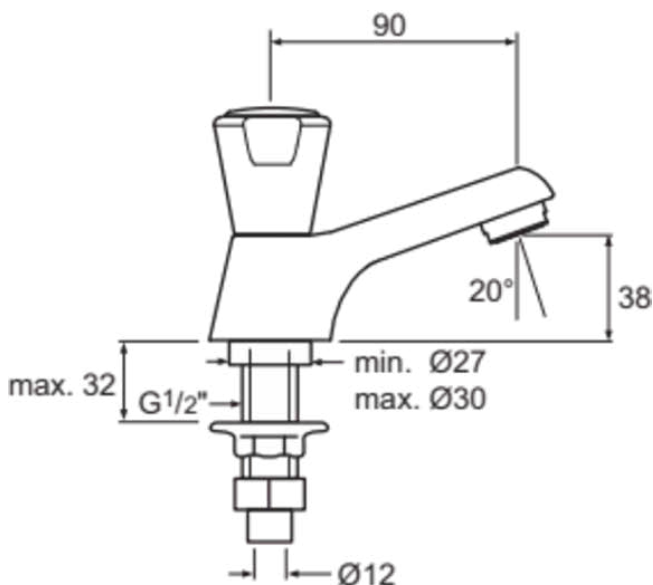

NIM-II-MES-E

F3046AA

NIM-II-MES-E | Toiletkraan, 90 mm sprong uitloop in chroom afwerking, 9 l/min (3 bar), zonder waste | SmartShine

Afbeelding & technische tekening

Algemene informatie

Productcategorie:	Wastafelmengkranen
Producttype:	Toiletkraan
Merk:	Ideal Standard
Collectie:	NIM-II-MES-E
Ontwerper:	Artefakt
Colour:	AA - Chroom
Afwerking van het oppervlak:	glanzend
Bevestigingswijze:	Schachtconstructie
Nettogewicht (kg):	0.59
EAN-code:	8711678062840

Kenmerken

SmartShine

• Spare Parts List

Productnormen & certificeringen

Normen:	EN 248 DIN 4109-1 EN 200
Naam van het KIWA-certificaat:	K6128
Aansluitdraad van de straalregelaar:	

Product specificaties

Aantal grepen:	1
BlueStart technologie:	Nee
Kleurcode:	AA
Kleuromschrijving:	chroom
DVGW intrinsiek veilig:	Nee
Toepassing greep:	Volumeregeling
Positie greep:	Bovenkant
Met kettingoog:	Nee
Geïntegreerde elektronica:	Nee
Lagedrukmodel:	Nee
Materiaal greep:	Metaal
Maximale volumestroom bij 3 bar (l/min):	9
Maximale volumestroom bij 3 bar (l/min) voor alle uitgangen:	9
Max. debiet bij 3 bar (l) voor uitloop:	9
PVD technologie:	Nee
SmartShine:	Ja
Type uitloop:	Vast
Uitloop type:	Gegoten
Oppervlakte dekking:	verchromd

NIM-II-MES-E

F3046AA

NIM-II-MES-E | Toiletkraan, 90 mm sprong uitloop in chroom afwerking, 9 l/min (3 bar), zonder waste | SmartShine

Product specificaties

Afwerking van het oppervlak:	glanzend
Draaibare uitloop:	Nee
Type straalregelaar:	Beluchter
Zichtbaarheid van de straalregelaar:	Zichtbaar
Verstelbare straalregelaar:	Nee
Contactloze bediening:	Nee
Type greep:	Draaiknop
Type temperatuurregeling:	Handmatig bediend
Met rozet(ten):	Nee
Met grepen:	Ja
Met uitloop:	Ja
Met afvoerset:	Nee
M24x1	
EasyFix technologie:	Nee
Bevestigingswijze:	Schachtconstructie
Bevestigingswijze:	Kraangat