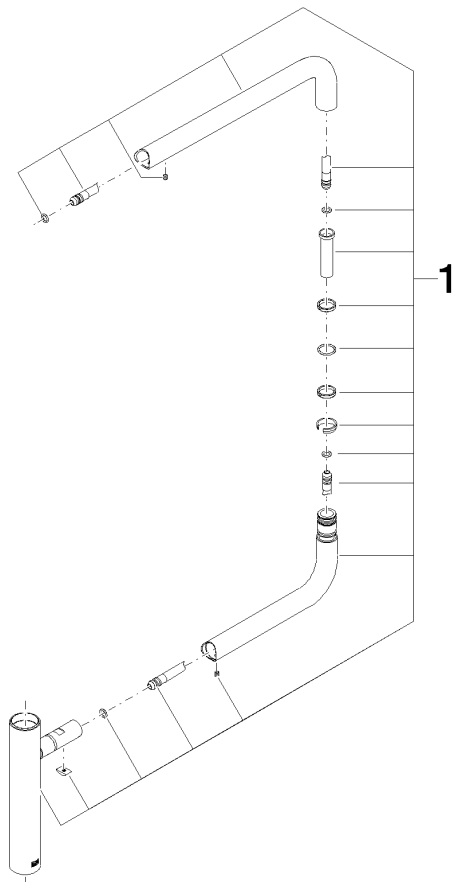

Gelenk für Potfiller 340 x 327 x 38 mm - Dark Platinum gebürstet

90 28 22 257 00

Gelenk für Potfiller 340 x 327 x 38 mm - Dark Platinum gebürstet

90 28 22 257 00

Gelenk für Potfiller 340 x 327 x 38 mm - Dark Platinum gebürstet

90 28 22 257 00

Gelenk für Potfiller 340 x 327 x 38 mm - Dark Platinum gebürstet

90 28 22 257 00

Gelenk für Potfiller 340 x 327 x 38 mm - Dark Platinum gebürstet

90 28 22 257 00

Ersatzteilstückliste