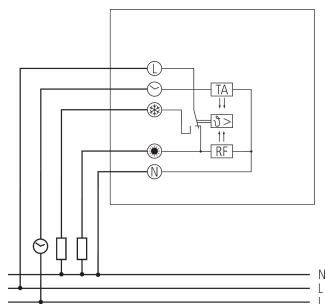

RAMSES 748

Artikelnr.: 7480130

theben

Aansluitschema's