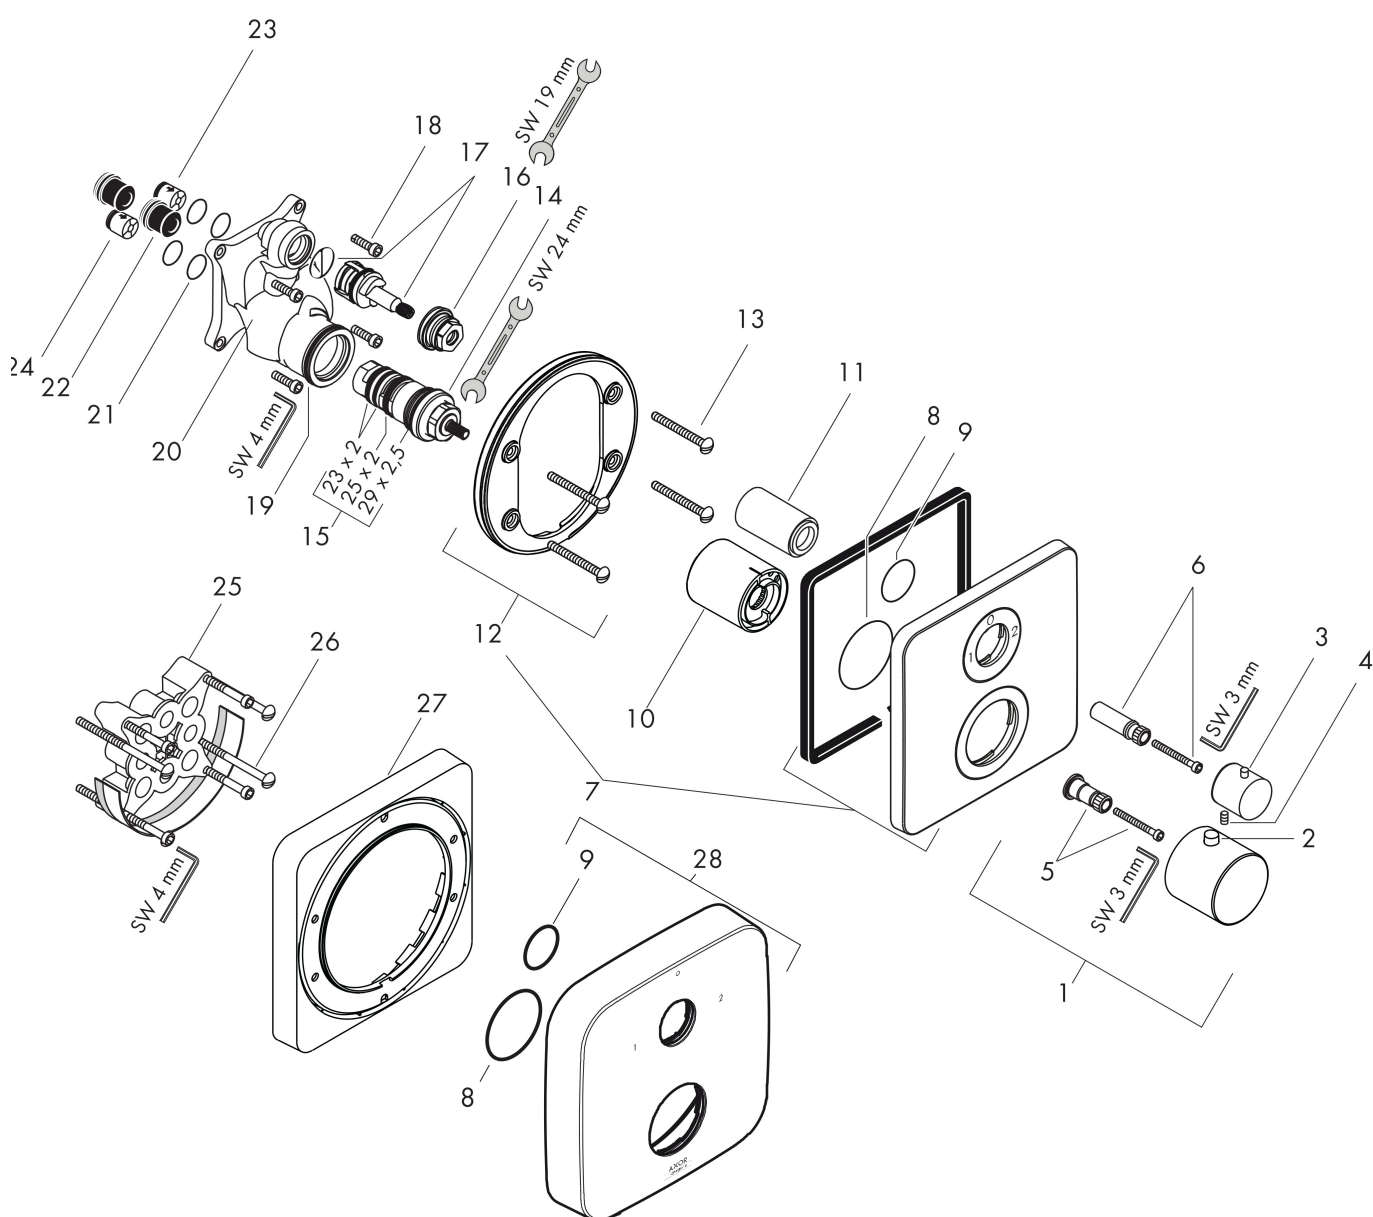

Merk	AXOR
Artikelnaam	AXOR Citterio M thermostaat afbouwdeel met stop-/omstelkraan
Art.nr.	34725000
Oppervlakte	chrom
Netto prijs	907,97 EUR

Explosietekening voor bouwjaar: >09/12