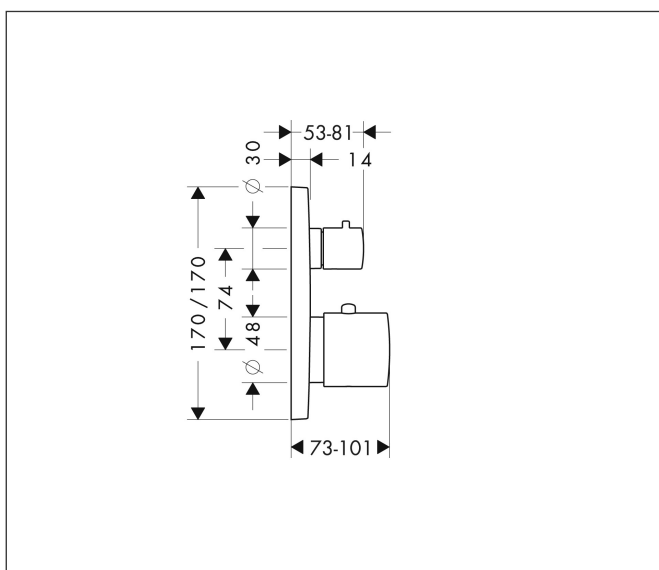

Maat tekeningen

Technologie

Certificaat