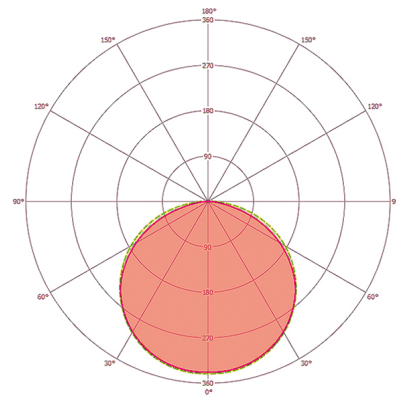

ELSA-2 DL 165 OP 110° 900 830 WH

Artikelnummer	GTIN
EO10298981	4015120298981

Toebehoren

Productnaam	Artikelnummer	Productbeschrijving	GTIN
Adapter			
ELSA-2 RING 165	EO10300271	Adapterring 165-200 mm voor serie ELSA-2	4015120300271
Bevestiging			
ELSA-2 MOUNTING FRAME 165 SM WH	EO10300882	Plafondopbouwframe voor serie ELSA-2 165	4015120300882
Elektrische toebehoren			
JUNCTION BOX 5-POLE BK	EO10430992	Universele aansluitbox, zwart, 5-polig, 2,5 mm²	4015120430992

Maattekening

Schakelschema

Standaardschema

Gedetailleerde productbeschrijving

- LED-downlight, 9 W voor plafondinbouw
- Inbouwarmatuur met opale afdekking (diffusor)
- Hoogwaardige behuizing, armatuurbehuizing van aluminium, wit gepoedercoat (RAL 9003)
- Zonder verder toebehoren toepasbaar voor plafondinbouw
- Kleurtemperatuur: 3000 K met minimale kleurtoleranties
- Lichtsterkte: 850 lm