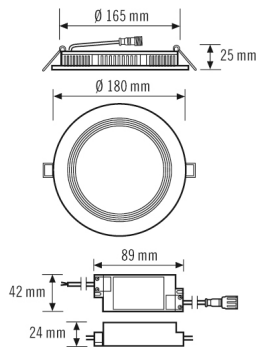

ELSA-2 DL 165 OP 110° 900 830 WH

Artikelnummer	GTIN
EO10298981	4015120298981

Technische gegevens

ALGEMEEN	
Apparaatcategorie	Downlight
Productinformatie	Bedek de downlight niet rechtstreeks met isolatiemateriaal.
Op afstand te bedienen	-
Conformiteit	CE, EAC, RoHS, AEEA
Garantie	5 jaar
BEVESTIGING	
Montagevariant	Plafondbouw
Montageplaats	Plafond
Inbouwmaat	Inbouwdiepte: 40 mm, Ø 165 mm
Type aansluiting	Insteekklem
Aansluitbare kabeldiameter	0,75 mm ²
Aantal contacten	3
BEHUIZING	
Afmetingen	Hoogte 25 mm, Ø 180 mm
Gewicht	531 g
Materiaal	aluminium, gepoedercoat
Beschermingsgraad	IP20 / IP44 onder het plafond (ingebouwd)
Toegestane omgevingstemperatuur	-20 °C...+40 °C
Relatieve luchtvochtigheid	5 - 93 %, niet condenserend
Kleur	wit, overeenkomstig RAL 9003
Gloeidraadtest volgens IEC 60695-2-10	650 °C
ELEKTRISCHE UITVOERING	
Besturingssysteem	ON/OFF

ELSA-2 DL 165 OP 110° 900 830 WH

Artikelnummer	GTIN
EO10298981	4015120298981

Toebehoren

Productnaam	Artikelnummer	Productbeschrijving	GTIN
Adapter			
ELSA-2 RING 165	EO10300271	Adapterring 165-200 mm voor serie ELSA-2	4015120300271
Bevestiging			
ELSA-2 MOUNTING FRAME 165 SM WH	EO10300882	Plafondopbouwframe voor serie ELSA-2 165	4015120300882
Elektrische toebehoren			
JUNCTION BOX 5-POLE BK	EO10430992	Universele aansluitbox, zwart, 5-polig, 2,5 mm ²	4015120430992

Maattekening

Schakelschema

Standaardschema

Gedetailleerde productbeschrijving

- LED-downlight, 9 W voor plafondinbouw
- Inbouwarmatuur met opale afdekking (diffusor)
- Hoogwaardige behuizing, armatuurbehuizing van aluminium, wit gepoedercoat (RAL 9003)
- Zonder verder toebehoren toepasbaar voor plafondinbouw
- Kleurtemperatuur: 3000 K met minimale kleurtoleranties
- Lichtsterkte: 850 lm