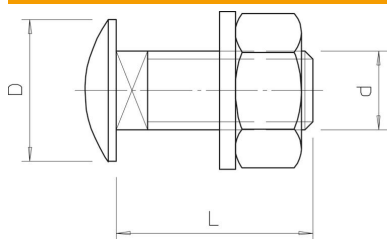

## Platkopbout met moer en sluitring A4

Artikelnummer: 6406580

Platkopbout met vierkante aanzet. Met sluitring en zeskantmoer.  
Bijvoorbeeld voor toepassing in sleufgat 7 x 20 mm of 7 x 32 mm.

VA Roestvast staal

### Stamgegevens

Artikelnummer	6406580
Type	FRS 6x16 A4
Omschrijving 1	Platkopbout
Omschrijving 2	met sluitring en moer
Fabrikant	OBO
Dimensie	M6x16
Materiaal	Roestvast staal 1.4401
Kleinste verkoop-eenheid	100
Eenheid van hoeveelheid	Stuk
Gewicht	0,9 kg
Eenheid gewicht	kg/100 st.

### Afmetingen

Lengte	16 mm
Maat D	13,5 mm
Maat d	6 mm
Maat L	16 mm

### Technische gegevens

Sterkteklasse	A4-70
Schroefdraad metrisch	6
Met moer	ja
Sleutelwijdte	10