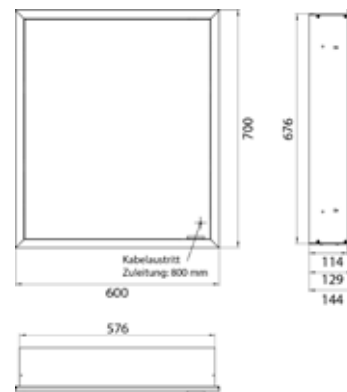

PRODUKTINFORMATION

Lichtspiegelschrank prime slim, 600 mm, 1 Tür, Unterputzmodell, IP20 schwarz/spiegel

Art.-Nr.9497 135 01

mit verspiegelter- oder weißer Glasrückwand, 2 stufenlos einstellbare Ablagen, 1 Tür (Türanschlag links), 1 Steckdose, stufenlose Lichtsteuerung (an/aus, Helligkeit und Lichtfarbe) über drei in die Glasrückwand integrierte Touchsensoren, Höhe: 700 mm, LED-Beleuchtung