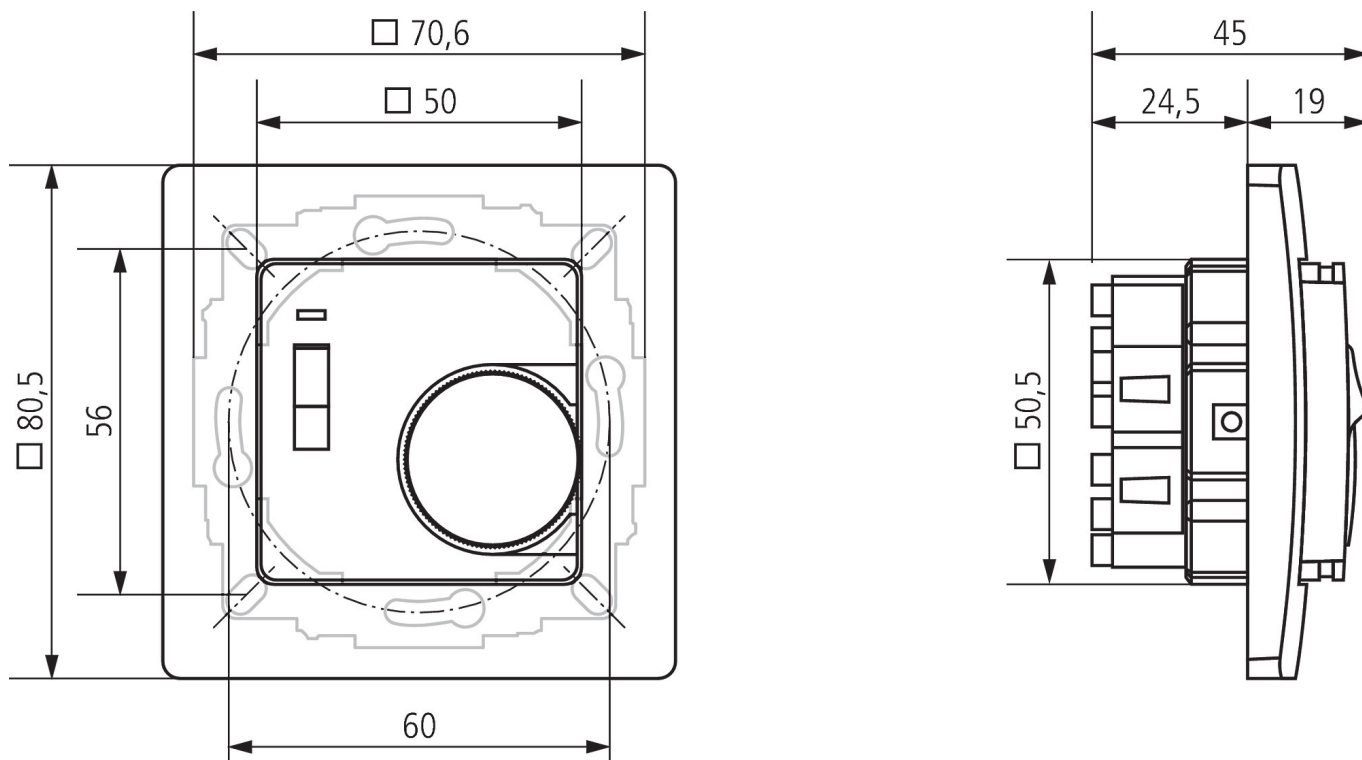

RAMSES 746	
Functie	Mechanisch
Verwarmen/koelen omschakelbaar	-
Regelnaauwkeurigheid	ca. 0,5 K, thermische terugkoppeling
Soort montage	Inbouw
Beschermingsklasse	II volgens EN 60 730-1

Aansluitschema's

RAMSES 746

Artikelnr.: 7460130

theben

Maattekeningen

Accessoires

Centraalstuk RAMSES 746
Artikelnr.: 9070601

Raam RAMSES 74x
Artikelnr.: 9070603

Thermomotor ALPHA 5 230 V
Artikelnr.: 9070441