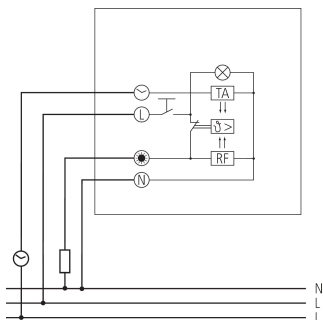

RAMSES 746

Artikelnr.: 7460130

theben

Klimaatregeling
Ruimtethermostaten

Functiebeschrijving

- Schakelaar voor verwarming AAN/UIT + controlelampje
- Externe temperatuurverlaging (ca. 4 K) door aansturing met schakelklok mogelijk
- Wordt als vervangingsapparaat zonder raam, centraalstuk en instelknop geleverd, incl. montagebeschermkap
- Raam, centraalstuk en instelknop als accessoire leverbaar
- Ruimtetemperatuurregelaar met thermische terugkoppeling
- Temperatuurbegrenzing of blokkering op 1 vaste waarde mogelijk
- Centraalstuk past m.b.v. adapterplaat van de schakelaarfabrikant in bijna elk raam
- Ideale regelaar voor modernisering en nieuwbouw

Technische specificaties

RAMSES 746	
Bedrijfsspanning	230 V AC - 240 V AC
Frequentie	50 - 60 Hz
Soort contact	Verbreekcontact
Schakelvermogen	10 A (bij 230 V AC, $\cos \varphi = 1$), 4 A (bij 230 V AC, $\cos \varphi = 0,6$)
Instelbereik temperatuur	5°C ... 30°C

RAMSES 746	
Functie	Mechanisch
Verwarmen/koelen omschakelbaar	-
Regelnaauwkeurigheid	ca. 0,5 K, thermische terugkoppeling
Soort montage	Inbouw
Beschermingsklasse	II volgens EN 60 730-1

Aansluitschema's