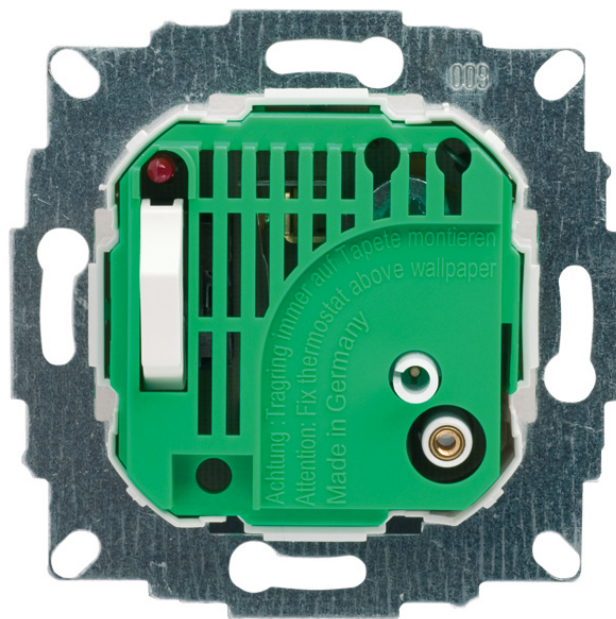

RAMSES 746

Artikelnr.: 7460130

theben

Klimaatregeling
Ruimtethermostaten

Functiebeschrijving

- Schakelaar voor verwarming AAN/UIT + controlelampje
- Externe temperatuurverlaging (ca. 4 K) door aansturing met schakelklok mogelijk
- Wordt als vervangingsapparaat zonder raam, centraalstuk en instelknop geleverd, incl. montagebeschermkap
- Raam, centraalstuk en instelknop als accessoire leverbaar
- Ruimtetemperatuurregelaar met thermische terugkoppeling
- Temperatuurbegrenzing of blokkering op 1 vaste waarde mogelijk
- Centraalstuk past m.b.v. adapterplaat van de schakelaarfabrikant in bijna elk raam
- Ideale regelaar voor modernisering en nieuwbouw

Technische specificaties

RAMSES 746	
Bedrijfsspanning	230 V AC - 240 V AC
Frequentie	50 - 60 Hz
Soort contact	Verbreekcontact
Schakelvermogen	10 A (bij 230 V AC, $\cos \varphi = 1$), 4 A (bij 230 V AC, $\cos \varphi = 0,6$)
Instelbereik temperatuur	5°C ... 30°C

RAMSES 746	
Functie	Mechanisch
Verwarmen/koelen omschakelbaar	-
Regelnaauwkeurigheid	ca. 0,5 K, thermische terugkoppeling
Soort montage	Inbouw
Beschermingsklasse	II volgens EN 60 730-1

Aansluitschema's

RAMSES 746

Artikelnr.: 7460130

theben

Maattekeningen

Accessoires

Centraalstuk RAMSES 746
Artikelnr.: 9070601

Raam RAMSES 74x
Artikelnr.: 9070603

Thermomotor ALPHA 5 230 V
Artikelnr.: 9070441