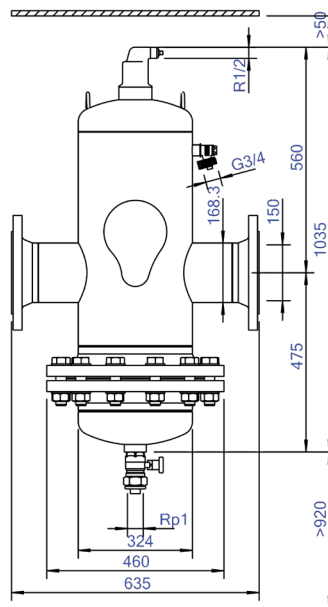

- Élimine efficacement tout l'air circulant et les microbulles
- Applicable avec 50/50 Ethylène Glycol / Eau (Volume)
- De très petites particules de $5\ \mu\text{m}$ (= 0,005 mm) sont séparées et éliminées
- La saleté peut être drainée pendant que le système fonctionne
- Nous recommandons d'équiper le séparateur de vannes d'arrêt des deux côtés
- En cas de pollution et / ou d'entretien sévère, l'unité est démontable
- Réduit considérablement la nécessité d'une purge manuelle
- Chute de pression peu importante et constante
- Pas d'arrêts inutiles
- Raccord à bride PN16
- Diamètres de raccord allant de DN50 à DN300, diamètres supérieurs disponibles sur demande
- Une garantie exceptionnelle

Numéro d'article

BD150F

Image du produit

Dimensions du produit

Fiche technique du produit Spirotech

Données du produit ETIM

Matériau du boîtier	Steel	Longueur de construction	635 mm
Avec vanne de vidange	Oui	Classe de compression de l'article	PN 10
Qualité du matériau du boîtier	St 37 (1.0254)	Convient pour système ouvert	Non
Filtre à contre-courant	Non	Convient pour système fermé	Oui
Température moyenne (continue)	0 - 110 °C	Convient pour énergie solaire	Non
Pression de service maximale	10 bar	Avec filtre démontable	Oui
Valeur KVS [m3/h] à ΔP 1 bar	490.9	Volume du filtre	75 Ltr.
Direction du débit variable	Oui	Principe de fonctionnement magnétique	Non
Avec isolation	Non	Avec désaérateur automatique	Oui
Type de séparateur	Air/Boue	Nettoyage possible pendant le fonctionnement	Oui
Raccordement	Bride	Avec raccords	Non
Modèle	Horizontal	Distance de décalage entrée/sortie	0 mm
Diamètre nominal	DN 150	Matériau du raccord	Steel
Mélange de glycol max.	50 %	Capacité de débit	0 - 108 m ³ /h
Convient pour le chauffage	Oui	Norme de bride	DIN
Convient pour le refroidissement	Oui		