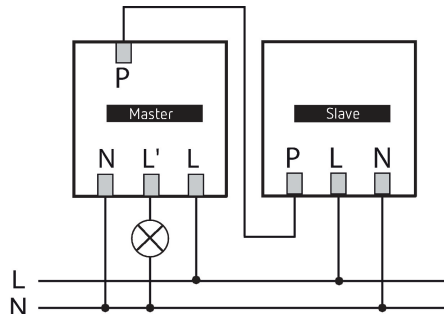

theMura S180 Slave UP WH

Artikelnr.: 2060660

theben

Aanwezigheids- en bewegingsmelders
Wandmontage binnen

Functiebeschrijving

- Passief-infrarood-bewegings-/aanwezigheidsmelder voor wandmontage in inbouwdoos
- Rechthoekig detectiebereik (max. 14 m x 17 m)
- Slave-versie voor theMura S180-100 UP WH, theMura S180-100 B UP, theMura S180-101 UP WH, theMura S180-101 B UP
- Menglichtmeting geschikt voor fluorescentielampen (FL/PL/ESL), halogeen-/gloeilampen en LEDs
- Geïntegreerde toets (deactiveerbaar)

theMura S180 Slave UP WH	
Lampsoorten	Gloei-/halogeenlampen, Fluorescentielampen, Energiespaarlampen, LEDs
Type aansluiting	Steekklemmen
Afmeting inbouwdoos	55 mm
Detectiebereik	238 m ² (14 x 17 m)
Detectiehoek	170°
Omgevingstemperatuur	-15°C ... 45°C
Beschermingsgraad	IP 20

15-11-2024
Pagina 1 van 3

theMura S180 Slave UP WH

Artikelnr.: 2060660

Aansluitschema's

Detectiebereik voor planningstoepassingen bij een temperatuur van 21 °C

Montagehoogte (A)	Recht op (R)	Dwars op (t)	Zittend (S)
1,2 m	120 m ² 12 m x 10 m	238 m ² 14 m x 17 m	