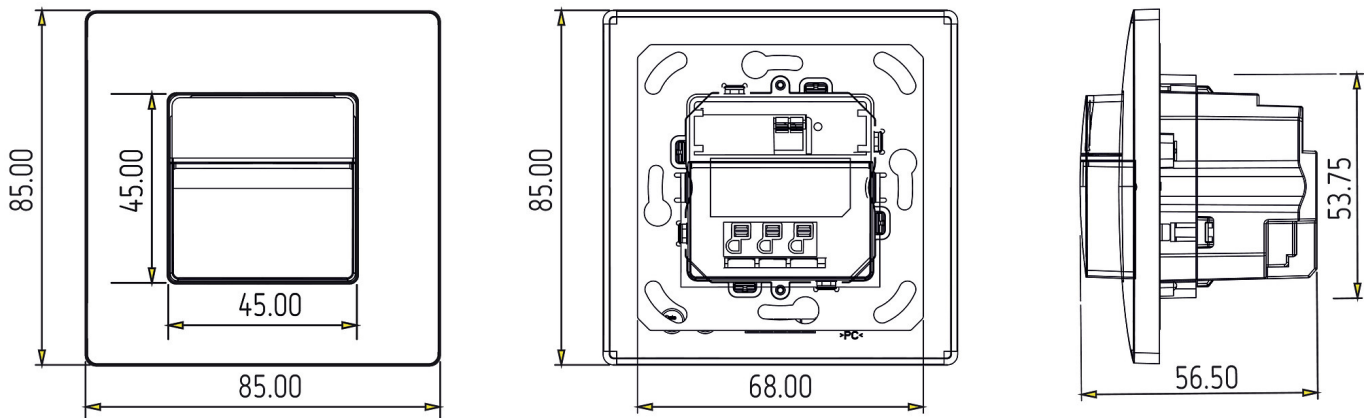

15-11-2024
Pagina 1 van 3

theMura S180 Slave UP WH

Artikelnr.: 2060660

Aansluitschema's

Detectiebereik voor planningstoepassingen bij een temperatuur van 21 °C

Montagehoogte (A)	Recht op (R)	Dwars op (t)	Zittend (S)
1,2 m	120 m ² 12 m x 10 m	238 m ² 14 m x 17 m	

theMura S180 Slave UP WH

Artikelnr.: 2060660

theben

Maattekeningen

theMura S180-100 UP WH (2060650) + theMura S180-101 UP WH (2060655)

theMura S180-100 UP (2060750) + theMura S180-101 B UP (2060755)

Accessoires