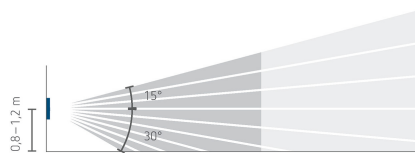

15-11-2024
Pagina 1 van 3

theMura S180 Slave UP WH

Artikelnr.: 2060660

Aansluitschema's

Detectiebereik voor planningstoepassingen bij een temperatuur van 21 °C

Montagehoogte (A)	Recht op (R)	Dwars op (t)	Zittend (S)
1,2 m	120 m ² 12 m x 10 m	238 m ² 14 m x 17 m	