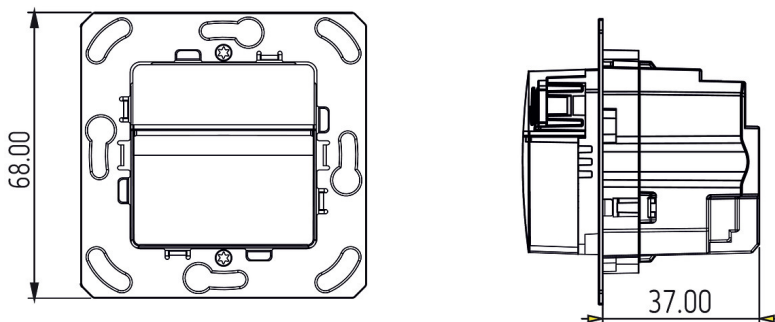

15-11-2024
Pagina 1 van 3

theMura S180 Slave UP WH

Artikelnr.: 2060660

Aansluitschema's

Detectiebereik voor planningstoepassingen bij een temperatuur van 21 °C

Montagehoogte (A)	Recht op (R)	Dwars op (t)	Zittend (S)
1,2 m	120 m ² 12 m x 10 m	238 m ² 14 m x 17 m	

theMura S180 Slave UP WH

Artikelnr.: 2060660

theben

Maattekeningen

theMura S180-100 UP WH (2060650) + theMura S180-101 UP WH (2060655)

theMura S180-100 UP (2060750) + theMura S180-101 B UP (2060755)

Accessoires