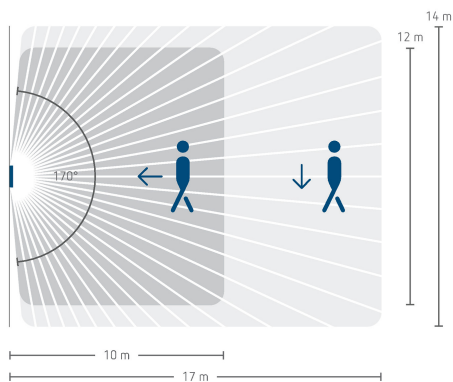

15-11-2024
Pagina 1 van 3

theMura S180 Slave UP WH

Artikelnr.: 2060660

Aansluitschema's

Detectiebereik voor planningstoepassingen bij een temperatuur van 21 °C

Montagehoogte (A)	Recht op (R)	Dwars op (t)	Zittend (S)
1,2 m	120 m ² 12 m x 10 m	238 m ² 14 m x 17 m	