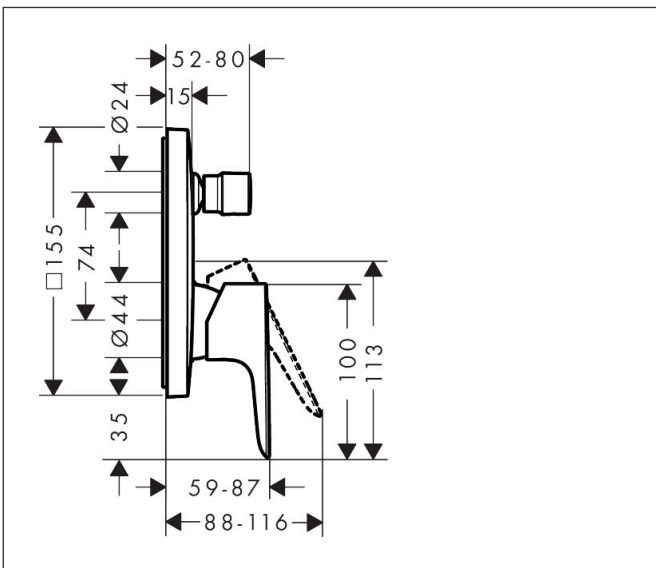

Merk hansgrohe
 Artikelnaam **Talis E** ééngreeps badmengkraan afbouwdeel
 Art.nr. 71745990
 Oppervlakte Polished Gold Optic
 Netto prijs 291,25 EUR

Product foto

Kenmerken

- doorstroomhoeveelheid bovenste uitloop: 21 l/min
- waterdoorstroom onderuitgang: 29 l/min
- maximale doorstroomhoeveelheid bij 3 bar: 29 l/min
- keramisch kardoos
- temperatuurbegrenzing instelbaar
- omstelling met automatische reset
- aansluiting: inbouwdeel
- wandmontage

Maat tekeningen

Merk	hansgrohe
Artikelnaam	Talis E ééngreeps badmengkraan afbouwdeel
Art.nr.	71745990
Oppervlakte	Polished Gold Optic
Netto prijs	291,25 EUR

Benodigde onderdelen (naar keuze)

Product foto	Artikelnaam	Art.nr.	Prijs
	hansgrohe iBox universal Inbouwdeel	01800180	147,84
	hansgrohe iBox universal 2 Inbouwdeel	01500180	125,00
	hansgrohe Adapterplaat voor iBox Universal 2	13588000	31,76

Merk hansgrohe
 Artikelnaam **Talis E** ééngreeps badmengkraan afbouwdeel
 Art.nr. 71745990
 Oppervlakte Polished Gold Optic
 Netto prijs 291,25 EUR

Stroomschema

Merk hansgrohe
 Artikelnaam **Talis E** ééngreeps badmengkraan afbouwdeel
 Art.nr. 71745990
 Oppervlakte Polished Gold Optic
 Netto prijs 291,25 EUR

Explosietekening voor bouwjaar: >07/19

Merk	hansgrohe
Artikelnaam	Talis E ééngreeps badmengkraan afbouwdeel
Art.nr.	71745990
Oppervlakte	Polished Gold Optic
Netto prijs	291,25 EUR

Onderdelen voor bouwjaar: >07/19