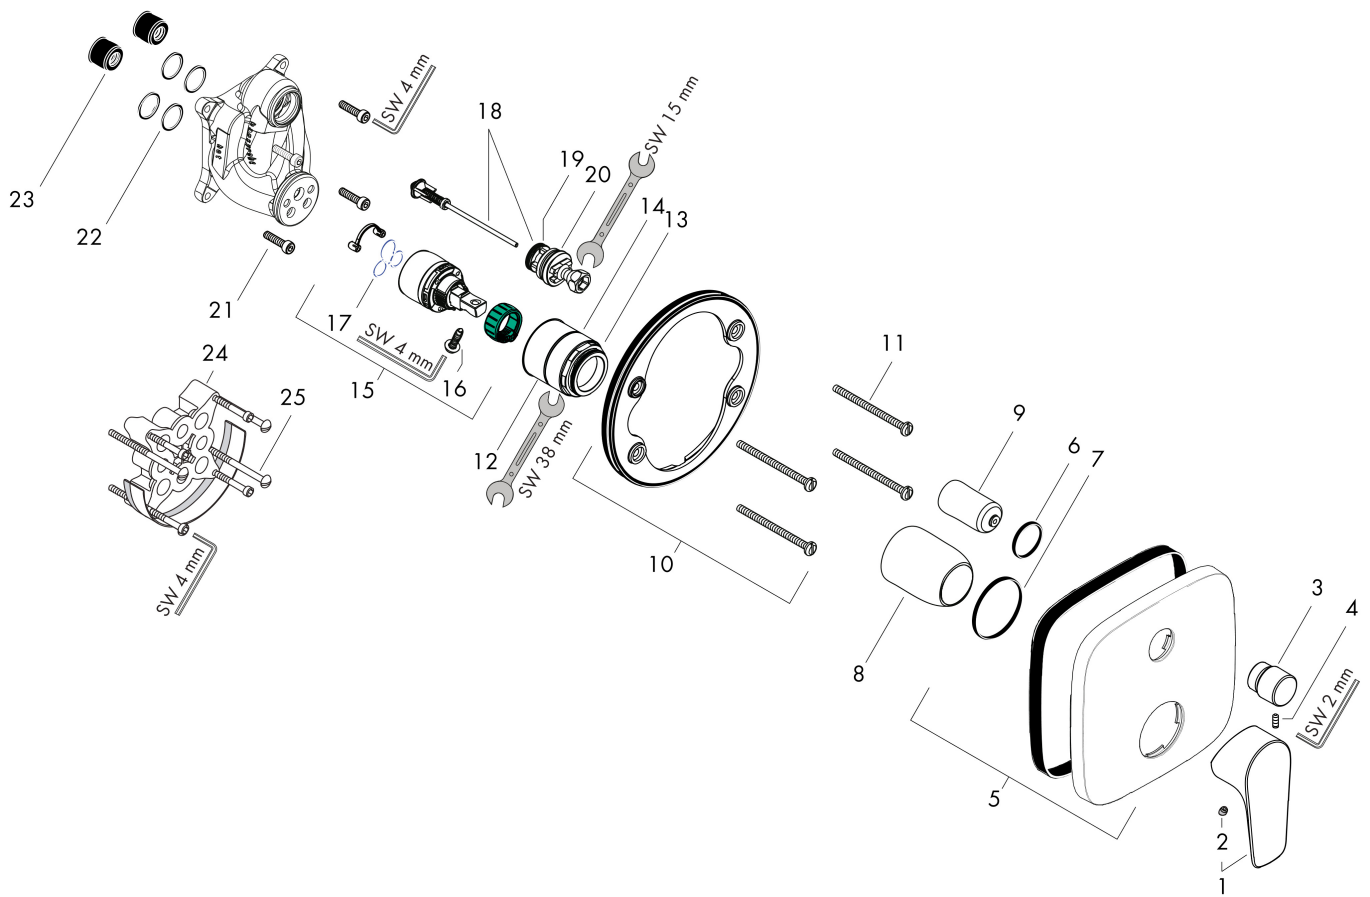

Merk hansgrohe
 Artikelnaam **Talis E** ééngreeps badmengkraan afbouwdeel
 Art.nr. 71745990
 Oppervlakte Polished Gold Optic
 Netto prijs 291,25 EUR

Product foto

Kenmerken

- doorstroomhoeveelheid bovenste uitloop: 21 l/min
- waterdoorstroom onderuitgang: 29 l/min
- maximale doorstroomhoeveelheid bij 3 bar: 29 l/min
- keramisch kardoos
- temperatuurbegrenzing instelbaar
- omstelling met automatische reset
- aansluiting: inbouwdeel
- wandmontage

Maat tekeningen

Merk	hansgrohe
Artikelnaam	Talis E ééngreeps badmengkraan afbouwdeel
Art.nr.	71745990
Oppervlakte	Polished Gold Optic
Netto prijs	291,25 EUR

Benodigde onderdelen (naar keuze)

Product foto	Artikelnaam	Art.nr.	Prijs
	hansgrohe iBox universal Inbouwdeel	01800180	147,84
	hansgrohe iBox universal 2 Inbouwdeel	01500180	125,00
	hansgrohe Adapterplaat voor iBox Universal 2	13588000	31,76

Merk hansgrohe
 Artikelnaam **Talis E** ééngreeps badmengkraan afbouwdeel
 Art.nr. 71745990
 Oppervlakte Polished Gold Optic
 Netto prijs 291,25 EUR

Stroomschema

Merk hansgrohe
 Artikelnaam **Talis E** ééngreeps badmengkraan afbouwdeel
 Art.nr. 71745990
 Oppervlakte Polished Gold Optic
 Netto prijs 291,25 EUR

Explosietekening voor bouwjaar: >07/19

Merk	hansgrohe
Artikelnaam	Talis E ééngreeps badmengkraan afbouwdeel
Art.nr.	71745990
Oppervlakte	Polished Gold Optic
Netto prijs	291,25 EUR

Onderdelen voor bouwjaar: >07/19