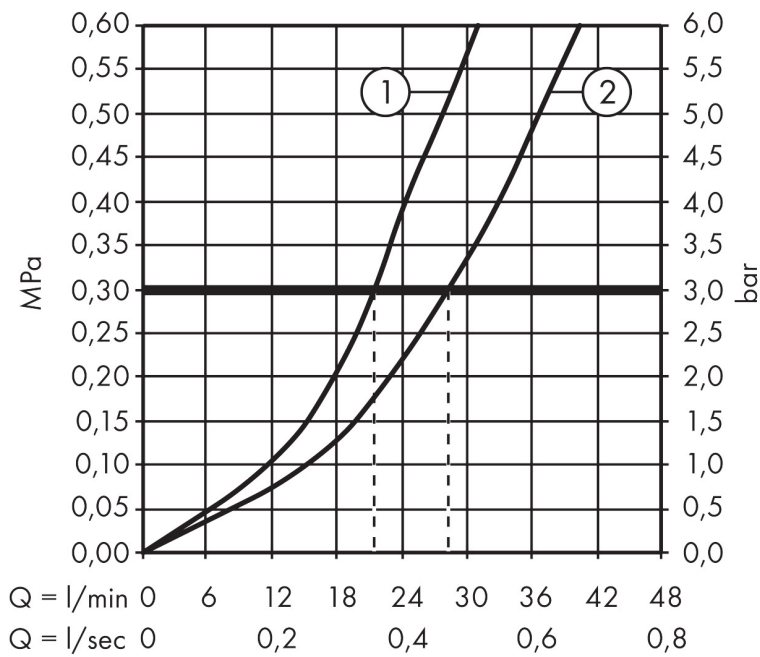

Merk hansgrohe
Artikelnaam **Talis E** ééngreeps badmengkraan afbouwdeel
Art.nr. 71745990
Oppervlakte Polished Gold Optic
Netto prijs 291,25 EUR

Stroomschema