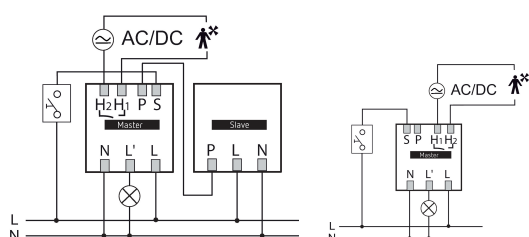

theMura S180-101 B UP

Artikelnr.: 2060755

theben

Technische specificaties

theMura S180-101 B UP	
Omgevingstemperatuur	-15°C ... 45°C
Beschermingsgraad	IP 20

Aansluitschema's

Detectiebereik voor planningstoepassingen bij een temperatuur van 21 °C

Montagehoogte (A)	Recht op (R)	Dwars op (t)	Zittend (S)
1,2 m	120 m ² 12 m x 10 m	238 m ² 14 m x 17 m	

Technische wijzigingen en drukfouten voorbehouden

nadere informatie op: www.theben-nederland.nl/producten/2060755