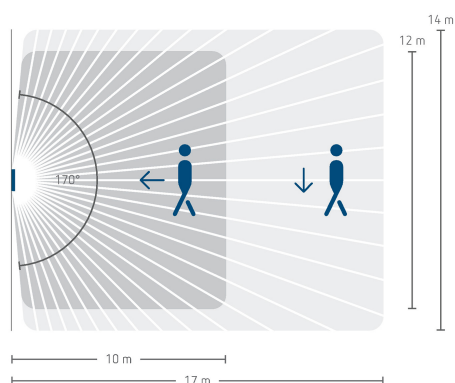

theMura S180-101 B UP

Artikelnr.: 2060755

theben

Technische specificaties

theMura S180-101 B UP	
Omgevingstemperatuur	-15°C ... 45°C
Beschermingsgraad	IP 20

Aansluitschema's

Detectiebereik voor planningstoepassingen bij een temperatuur van 21 °C

Montagehoogte (A)	Recht op (R)	Dwars op (t)	Zittend (S)
1,2 m	120 m ² 12 m x 10 m	238 m ² 14 m x 17 m	

Technische wijzigingen en drukfouten voorbehouden

nadere informatie op: www.theben-nederland.nl/producten/2060755