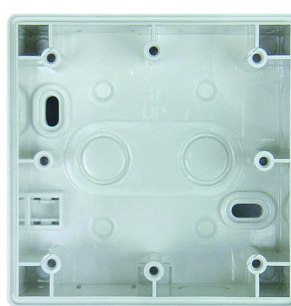

Opbouwhuis LUXA 103-200

Artikelnr.: 9070504