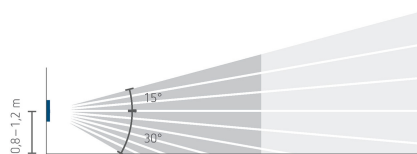

Montagehoogte (A)	Recht op (R)	Dwars op (t)	Zittend (S)
1,2 m	120 m ² 12 m x 10 m	238 m ² 14 m x 17 m	

Technische wijzigingen en drukfouten voorbehouden

nadere informatie op: www.theben-nederland.nl/producten/2060755