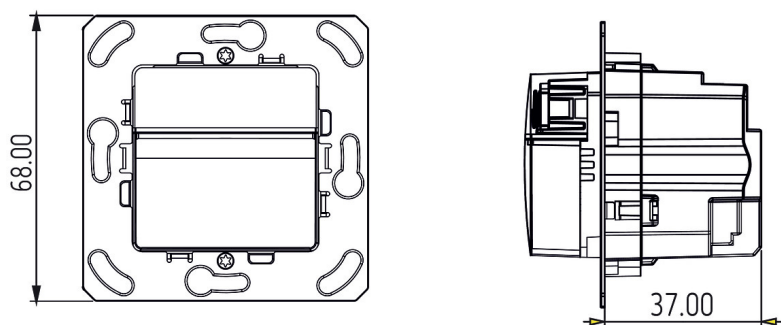

Montagehoogte (A)	Recht op (R)	Dwars op (t)	Zittend (S)
1,2 m	120 m ² 12 m x 10 m	238 m ² 14 m x 17 m	

Technische wijzigingen en drukfouten voorbehouden

nadere informatie op: www.theben-nederland.nl/producten/2060755

Artikelnr.: 2060755

theben

Maattekeningen

theMura S180-100 UP WH (2060650) + theMura S180-101 UP WH (2060655)

theMura S180-100 UP (2060750) + theMura S180-101 B UP (2060755)

Accessoires

theSenda P

Artikelnr.: 9070910