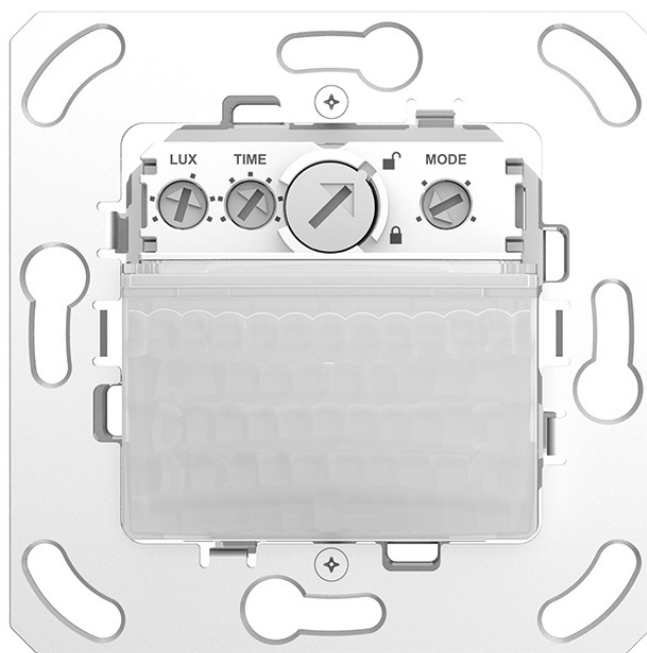

theMura S180-101 B UP

Artikelnr.: 2060755

theben

Aanwezigheids- en bewegingsmelders Wandmontage binnen

Funciebeschrijving

- Zonder afdekraam, afdekraam verkrijgbaar als accessoire voor gebruikelijke schakelaarprogramma's
- Passief-infrarood-aanwezigheidsmelder voor wandmontage in inbouwdoos
- Rechthoekig detectiebereik (max. 14 m x 17 m)
- 1 kanaal licht, 1 kanaal aanwezigheid
- Bediening vol- of halfautomatisch
- Aansluitmogelijkheid voor externe toets
- Lichtsterkteschakelwaarde instelbaar
- Inleerfunctie
- Automatische correctie van de lichtsterktemeting
- Nalooptijd instelbaar
- Verkorting van de nalooptijd bij korte aanwezigheid (kortdurende aanwezigheid)
- Trapverlichtingsfunctie
- Langtijdfunctie
- Instelbare gevoeligheid
- Geïntegreerd oriëntatielicht
- Akoestische functie
- Uitbreiding van het detectiebereik door Master-Slave-schakeling, max. 6 melders
- Op afstand bedienbaar met theSenda S, theSenda P en theSenda B/app
- Door voorinstelling in fabriek direct gebruiksklaar
- Menglichtmeting geschikt voor fluorescentielampen (FL/PL/ESL), halogeen-/gloeilampen en LEDs
- Geïntegreerde toets (deactiveerbaar)

Technische specificaties

theMura S180-101 B UP	
Bedrijfsspanning	230 V AC
Frequentie	50 - 60 Hz
Montagehoogte	0,8 - 1,2 m
Soort montage	Wandmontage
Kleur	Wit
Schakeluitgang	Licht Aanwezigheid
Eigen verbruik	~0,4 W
Soort lichtmeting	Mixlichtmeting
Instelbereik lichtsterkte	5 - 3000 lx
Nalooptijd licht	Impuls, 10 s - 60 min
Lampsoorten	Gloeï-/halogeenlampen, Fluorescentielampen, Energiespaarlampen, LEDs

theMura S180-101 B UP	
Gloeï-/halogeenlampbelasting	2300 W
Inschakelstroom	max. 600 A / 200 µs
LED < 2 W	40 W
LED 2-8 W	450 W
LED > 8 W	450 W
Inschakelvertraging aanwezigheid	0 s - 10 min
Nalooptijd aanwezigheid	10 s - 120 min
Schakelvermogen aanwezigheid	50 W/50 VA
Type aansluiting	Steekklemmen
Afmeting inbouwdoos	55 mm
Detectiebereik	238 m ² (14 x 17 m)
Detectiehoek	170°