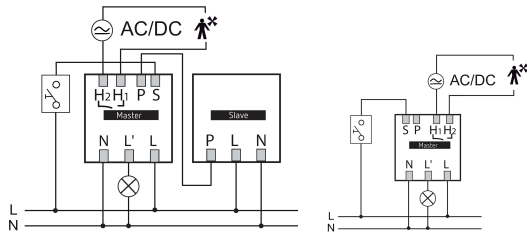

Aansluitschema's