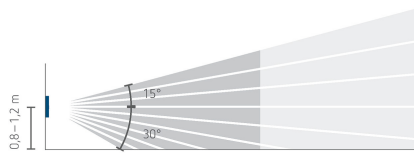

theMura S180-101 UP WH	
Inschakelstroom	max. 600 A / 200 µs
LED < 2 W	40 W
LED 2-8 W	450 W
LED > 8 W	450 W
Inschakelvertraging aanwezigheid	0 s - 10 min
Nalooptijd aanwezigheid	10 s - 120 min
Schakelvermogen aanwezigheid	50 W / 50 VA
Type aansluiting	Steekklemmen
Afmeting inbouwdoos	55 mm
Detectiebereik	238 m ² (14 x 17 m)
Detectiehoek	170°
Omgevingstemperatuur	-15°C ... 45°C
Beschermingsgraad	IP 20

Aansluitschema's

Detectiebereik voor planningstoepassingen bij een temperatuur van 21 °C

Montagehoogte (A)	Recht op (R)	Dwars op (t)	Zittend (S)
1,2 m	120 m ² 12 m x 10 m	238 m ² 14 m x 17 m	

theMura S180-101 UP WH