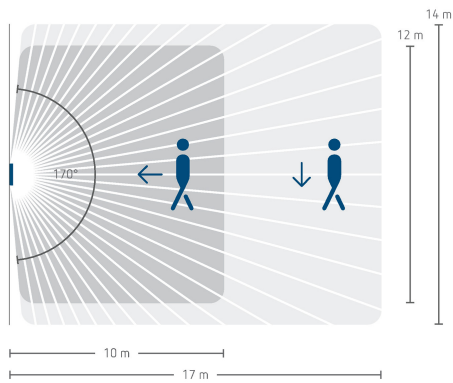

theMura S180-101 UP WH	
Inschakelstroom	max. 600 A / 200 µs
LED < 2 W	40 W
LED 2-8 W	450 W
LED > 8 W	450 W
Inschakelvertraging aanwezigheid	0 s - 10 min
Nalooptijd aanwezigheid	10 s - 120 min
Schakelvermogen aanwezigheid	50 W / 50 VA
Type aansluiting	Steekklemmen
Afmeting inbouwdoos	55 mm
Detectiebereik	238 m ² (14 x 17 m)
Detectiehoek	170°
Omgevingstemperatuur	-15°C ... 45°C
Beschermingsgraad	IP 20

Aansluitschema's

Detectiebereik voor planningstoepassingen bij een temperatuur van 21 °C

Montagehoogte (A)	Recht op (R)	Dwars op (t)	Zittend (S)
1,2 m	120 m ² 12 m x 10 m	238 m ² 14 m x 17 m	

theMura S180-101 UP WH