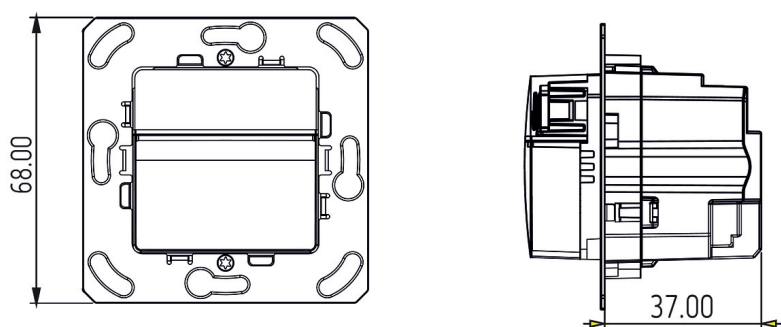

Aansluitschema's

Detectiebereik voor planningstoepassingen bij een temperatuur van 21 °C

Montagehoogte (A)	Recht op (R)	Dwars op (t)	Zittend (S)
1,2 m	120 m ² 12 m x 10 m	238 m ² 14 m x 17 m	

theMura S180-101 UP WH

Artikelnr.: 2060655

theben

Maattekeningen

theMura S180-100 UP WH (2060650) + theMura S180-101 UP WH (2060655)

theMura S180-100 UP (2060750) + theMura S180-101 B UP (2060755)

Accessoires

theSenda P

Artikelnr.: 9070910