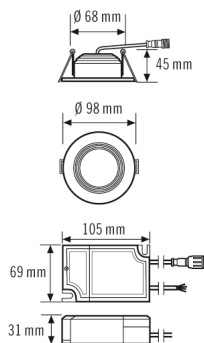

ELSA-2 DL 68 OP 100° 500 830 DALI WH

Artikelnummer	GTIN
EO10298905	4015120298905

Technische gegevens

ALGEMEEN	
Apparaatcategorie	Downlight
Productinformatie	Bedek de downlight niet rechtstreeks met isolatiemateriaal.
Gebruikersinterface	DALI-Bus
Op afstand te bedienen	-
Conformiteit	CE, EAC, RoHS, AEEA
Bijzondere productinformatie	Voldoet aan DALI-2-standaard
Garantie	5 jaar
BEVESTIGING	
Montagevariant	Plafondinbouw
Montageplaats	Plafond
Inbouwmaat	Inbouwdiepte: 70 mm, Ø 75 mm
Type aansluiting	Insteekklem
Aantal contacten	5
BEHUIZING	
Afmetingen	Hoogte 45 mm, Ø 98 mm
Gewicht	292 g
Materiaal	aluminium, gepoedercoat
Beschermingsgraad	IP20 / IP44 onder het plafond (ingebouwd)
Toegestane omgevingstemperatuur	-20 °C...+40 °C
Relatieve luchtvochtigheid	5 - 93 %, niet condenserend
Kleur	wit, overeenkomstig RAL 9003
Gloeidraadtest volgens IEC 60695-2-10	650 °C

ELSA-2 DL 68 OP 100° 500 830 DALI WH

Artikelnummer **GTIN**
 EO10298905 4015120298905

Toebehoren

Productnaam	Artikelnummer	Productbeschrijving	GTIN
Adapter			
ELSA-2 RING 68	EO10300288	Adapterring 68-105 mm voor serie ELSA-2	4015120300288
Elektrische toebehoren			
JUNCTION BOX 5-POLE BK	EO10430992	Universele aansluitbox, zwart, 5-polig, 2,5 mm ²	4015120430992

Maattekening

Schakelschema

Standardschema

Gedetailleerde productbeschrijving

- LED-downlight, 5 W voor plafondinbouw
- Inbouwarmatuur met opale afdekking (diffusor)
- Hoogwaardige behuizing, armatuurbehuizing van aluminium, wit gepoedercoat (RAL 9003)
- Zonder verder toebehoren toepasbaar voor plafondinbouw
- Kleurtemperatuur: 3000 K met minimale kleurtoleranties
- Lichtsterkte: 500 lm
- Goede lichtkwaliteit
- Zeer goede systeemefficiëntie
- Levensduur L80B50 bij 25 °C: 40000 h
- Voorschakelapparaat: DALI SwitchDIM (reeds meegeleverd)