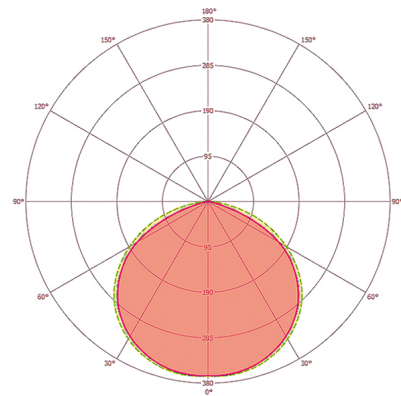

ELSA-2 DL 68 OP 100° 500 830 DALI WH

Artikelnummer   **GTIN**
EO10298905   4015120298905

Toebehoren

Productnaam	Artikelnummer	Productbeschrijving	GTIN
Adapter			
ELSA-2 RING 68	EO10300288	Adapterring 68-105 mm voor serie ELSA-2	4015120300288
Elektrische toebehoren			
JUNCTION BOX 5-POLE BK	EO10430992	Universele aansluitbox, zwart, 5-polig, 2,5 mm²	4015120430992

Maattekening

Schakelschema

Standardschema

Gedetailleerde productbeschrijving

- LED-downlight, 5 W voor plafondinbouw
- Inbouwarmatuur met opale afdekking (diffusor)
- Hoogwaardige behuizing, armatuurbehuizing van aluminium, wit gepoedercoat (RAL 9003)
- Zonder verder toebehoren toepasbaar voor plafondinbouw
- Kleurtemperatuur: 3000 K met minimale kleurtoleranties
- Lichtsterkte: 500 lm
- Goede lichtkwaliteit
- Zeer goede systeemefficiëntie
- Levensduur L80B50 bij 25 °C: 40000 h
- Voorschakelapparaat: DALI SwitchDIM (reeds meegeleverd)