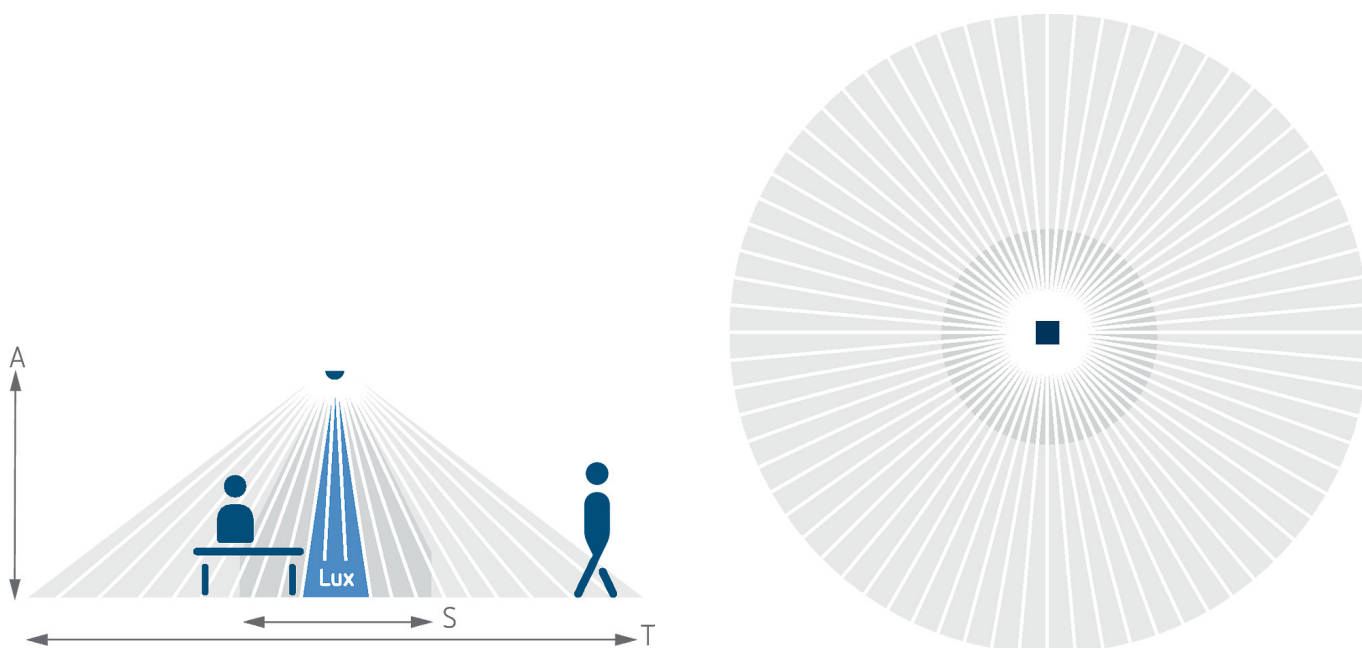

LUXA 104 S360-200-24 DE-UP WH

Artikelnr.: 1040200

Aansluitschema's

Detectiebereik voor planningstoepassingen bij een temperatuur van 21 °C

| Montagehoogte (A) | Dwars op (T) | Recht op (R) | Zittend (S) |
|-------------------|---------------------------|-------------------------|-------------------------|
| 2,5 m | 452 m ² 24 m | 28 m ² 6 m | 28 m ² 6 m |
| 3 m | 452 m ² 24 m | 13 m ² 4 m | 13 m ² 4 m |