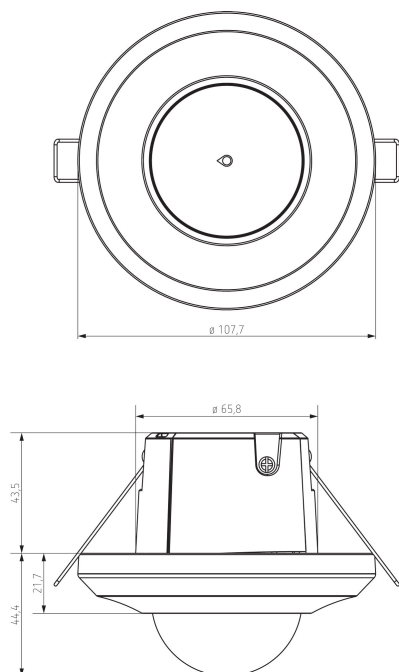

LUXA 104 S360-200-24 DE-UP WH

Artikelnr.: 1040200

Aansluitschema's

Detectiebereik voor planningstoepassingen bij een temperatuur van 21 °C

| Montagehoogte (A) | Dwars op (T) | Recht op (R) | Zittend (S) |
|-------------------|---------------------------|-------------------------|-------------------------|
| 2,5 m | 452 m ² 24 m | 28 m ² 6 m | 28 m ² 6 m |
| 3 m | 452 m ² 24 m | 13 m ² 4 m | 13 m ² 4 m |

LUXA 104 S360-200-24 DE-UP WH

Artikelnr.: 1040200

theben

Maattekeningen

Accessoires

theSenda P

Artikelnr.: 9070910

theSenda S