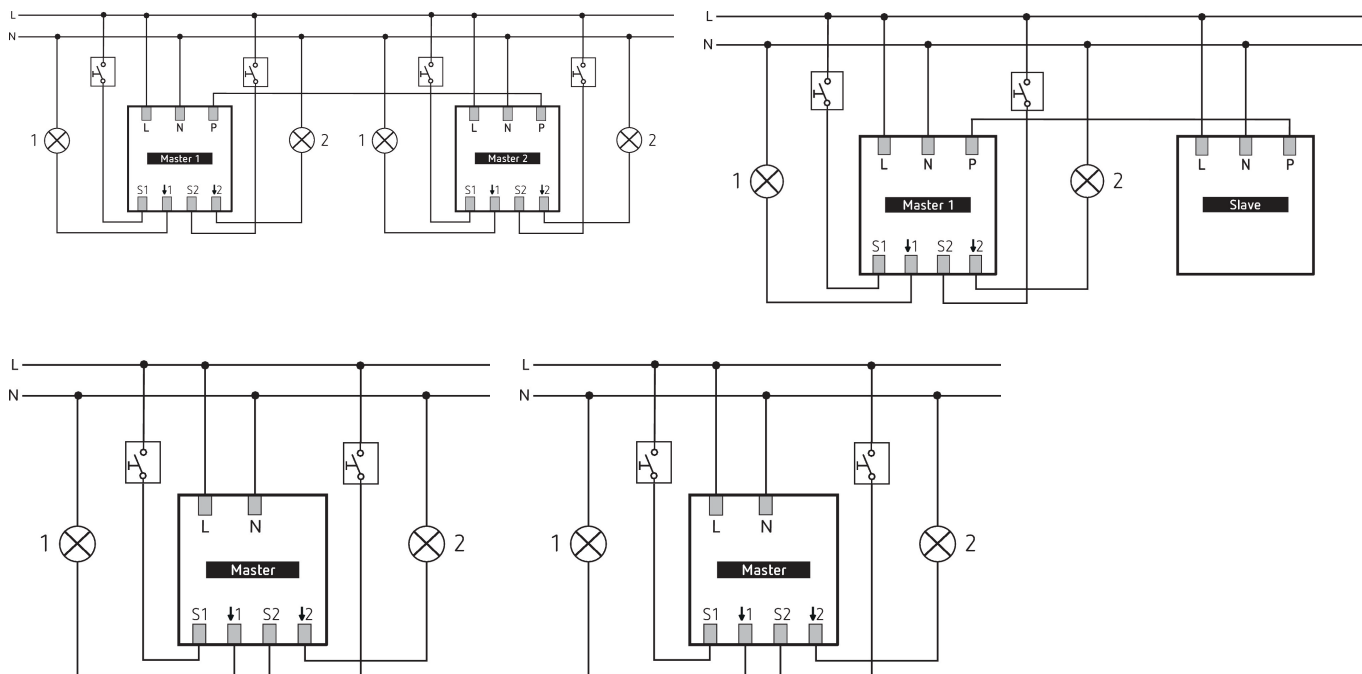

LUXA 104 S360-200-24 DE-UP WH

Artikelnr.: 1040200

Aansluitschema's

Detectiebereik voor planningstoepassingen bij een temperatuur van 21 °C

| Montagehoogte (A) | Dwars op (T) | Recht op (R) | Zittend (S) |
|-------------------|---------------------------|-------------------------|-------------------------|
| 2,5 m | 452 m ² 24 m | 28 m ² 6 m | 28 m ² 6 m |
| 3 m | 452 m ² 24 m | 13 m ² 4 m | 13 m ² 4 m |