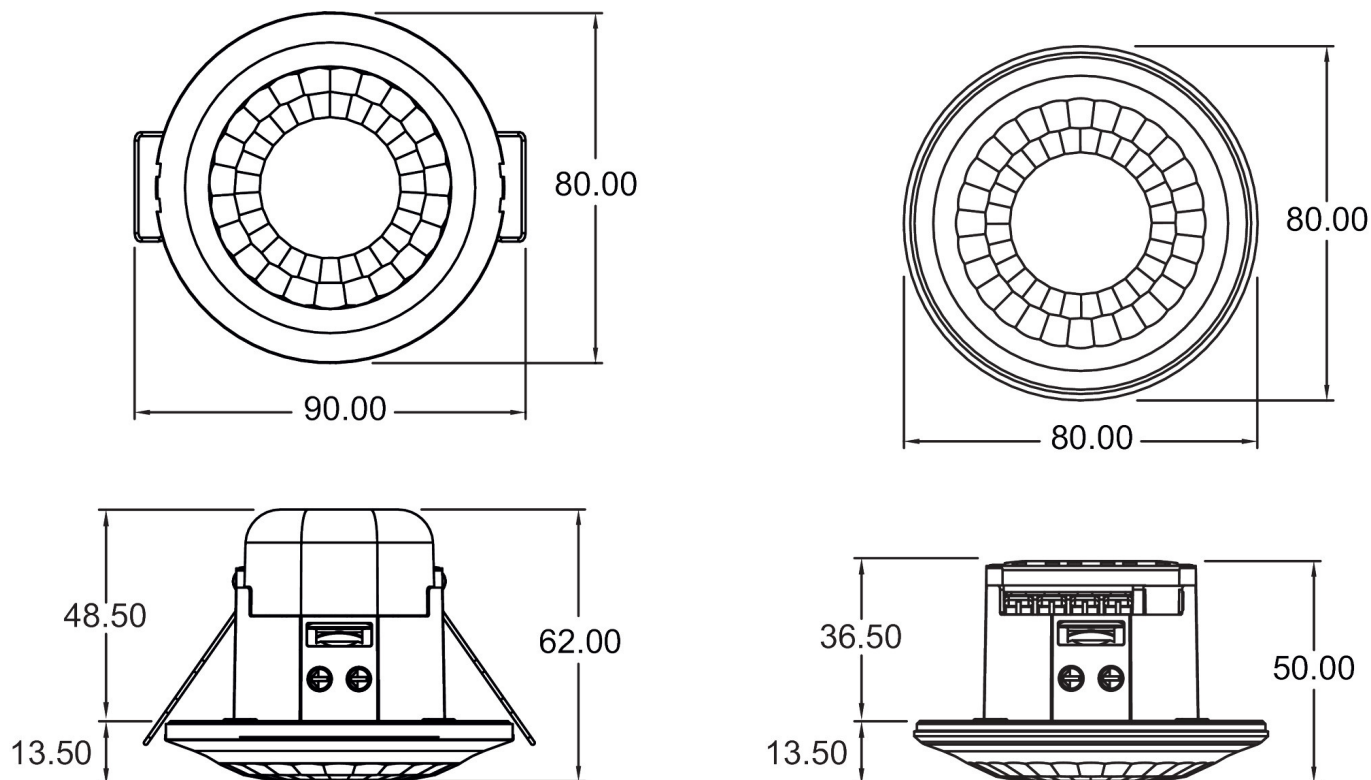

15-11-2024
Pagina 2 van 3

LUXA 103 S360-101-12 DE-UP WH

Artikelnr.: 1030053

theben

Maattekeningen

Accessoires

theSenda P

Artikelnr.: 9070910