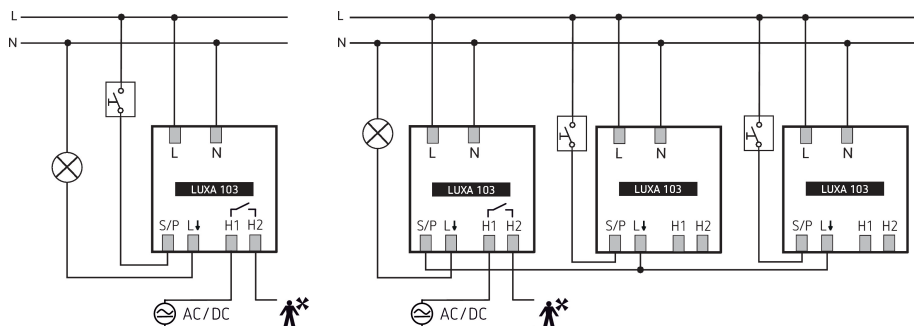

LUXA 103 S360-101-12 DE-UP WH

Artikelnr.: 1030053

Aanwezigheids- en bewegingsmelders Plafondmontage buiten

Functiebeschrijving

- Passief infrarode aanwezigheidsmelder, voor opbouwmontage
- Rond detectiebereik 360°, Ø 12 m (113 m²) bij 3 m montagehoogte
- 1 kanaal licht (relais 230 V) en 1 kanaal aanwezigheid (relais potentiaalvrij voor HKL-regeling)
- Uitbreiding van het detectiebereik door parallelschakeling, maximaal 8 melders kunnen parallel worden geschakeld
- Koppeling met wandmelder theMura Slave mogelijk
- Aansluitmogelijkheid voor toets voor handmatige schakeling
- Vol- of halfautomatische bediening mogelijk
- Een gerichte lichtsterktemeting (menglichtmeting)
- Inleerfunctie, impulsfunctie, testfunctie, trapverlichtingsfunctie
- Door voorinstelling in fabriek direct gebruiksklaar
- De waarden en instellingen kunnen met potentiometers en met een van deze optionele afstandsbedieningen worden gewijzigd:
- App-/ universele afstandsbediening theSenda B
- Serviceafstandsbediening theSenda P
- Optionele gebruikersafstandsbediening voor de manuele oversturing theSenda S/the Senda B
- Beperking van het detectiebereik met afdekclips
- Ook geschikt voor toepassingen buiten; door wijziging van de installatieplaats wordt het detectiebereik verminderd tot Ø 8m

LUXA 103 S360-101-12 DE-UP WH	
Gloeï-/halogeenlampbelasting	2300 W
Inschakelstroom	max. 500 A / 200 µs
LED 2-8 W	400 W
LED > 8 W	400 W
Lampsoorten	Gloeï-/halogeenlampen, Fluorescentielampen, Energiespaarlampen, LEDs
Detectiebereik	113 m² (Ø 12 m 360°)
Detectiebereik	Rond
Op afstand bedienbaar	✓
Omgevingstemperatuur	-25°C ... 55°C
Beschermingsgraad	IP 54 (in ingebouwde toestand)

LUXA 103 S360-101-12 DE-UP WH

Artikelnr.: 1030053

theben

Aansluitschema's

Detectiebereik voor planningstoepassingen bij een temperatuur van 21 °C

Montagehoogte (A)	Zittend (S)	Dwars op (T)	Recht op (R)
2,5 m	13 m ² 4 m	78 m ² 10 m	28 m ² 6 m
3 m	20 m ² 5 m	113 m ² 12 m	28 m ² 6 m
3,5 m	20 m ² 5 m	78 m ² 10 m	28 m ² 6 m