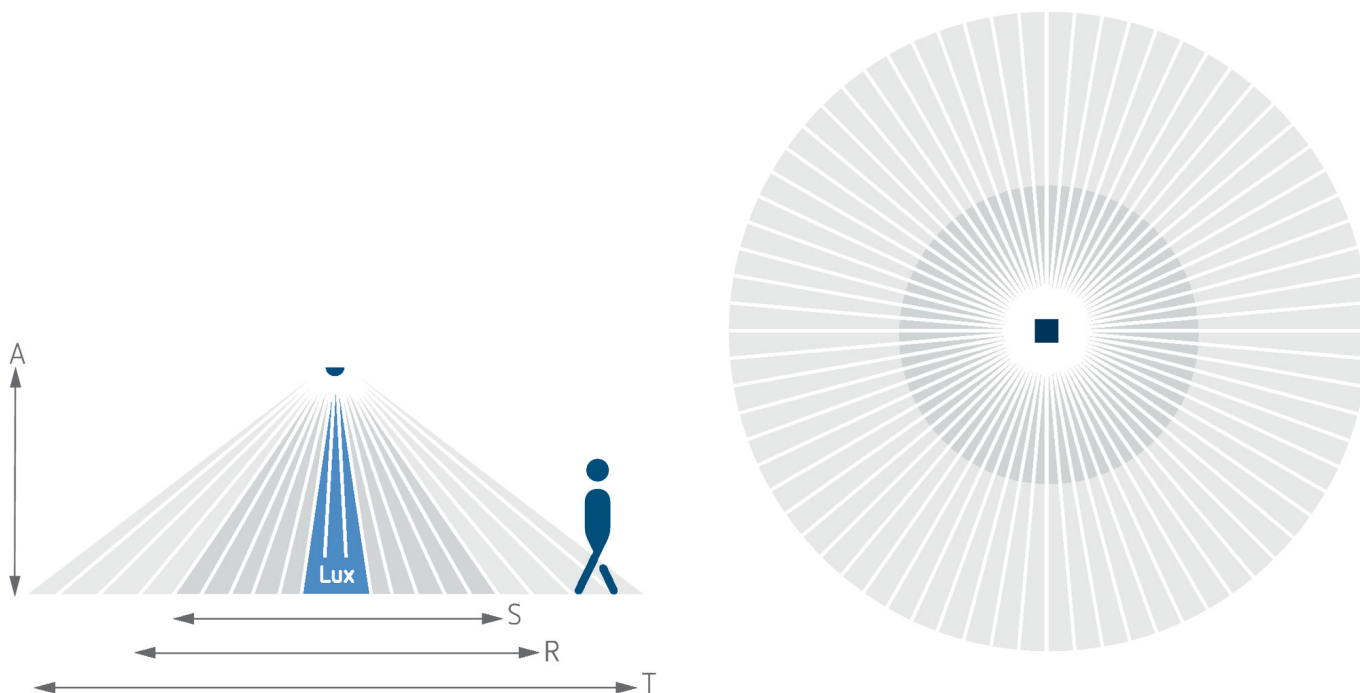

LUXA 103 S360-101-12 DE-UP WH

Artikelnr.: 1030053

theben

Aansluitschema's

Detectiebereik voor planningstoepassingen bij een temperatuur van 21 °C

Montagehoogte (A)	Zittend (S)	Dwars op (T)	Recht op (R)
2,5 m	13 m ² 4 m	78 m ² 10 m	28 m ² 6 m
3 m	20 m ² 5 m	113 m ² 12 m	28 m ² 6 m
3,5 m	20 m ² 5 m	78 m ² 10 m	28 m ² 6 m