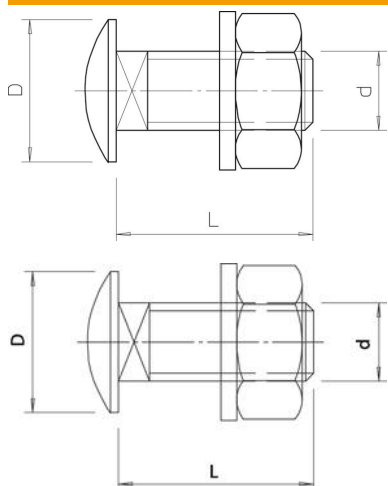

Technisch specificatieblad

Platkopbout met moer en sluitring A2

Artikelnummer: 6406521

Platkopbout met vierkante aanzet. Met sluitring en zeskantmoer.
Bijvoorbeeld voor toepassing in sleufgat 7 x 20 mm of 7 x 32 mm.

VA Roestvast staal

Stamgegevens

Artikelnummer	6406521
Type	FRS 6x12 A2
Omschrijving 1	Platkopbout
Omschrijving 2	met sluitring en moer
Fabrikant	OBO
Dimensie	M6x12
Materiaal	Roestvast staal 1.4301
Kleinste verkoop-eenheid	100
Eenheid van hoeveelheid	Stuk
Gewicht	0,76 kg
Eenheid gewicht	kg/100 st.

Technisch specificatieblad

Platkopbout met moer en sluitring A2

Artikelnummer: 6406521

Afmetingen

Lengte	12 mm
Maat D	13,5 mm
Maat d	6 mm
Maat L	12 mm

Technische gegevens

Sterkteklasse	A2-70
Schroefdraad metrisch	6
Met moer	ja
Sleutelwijdte	10