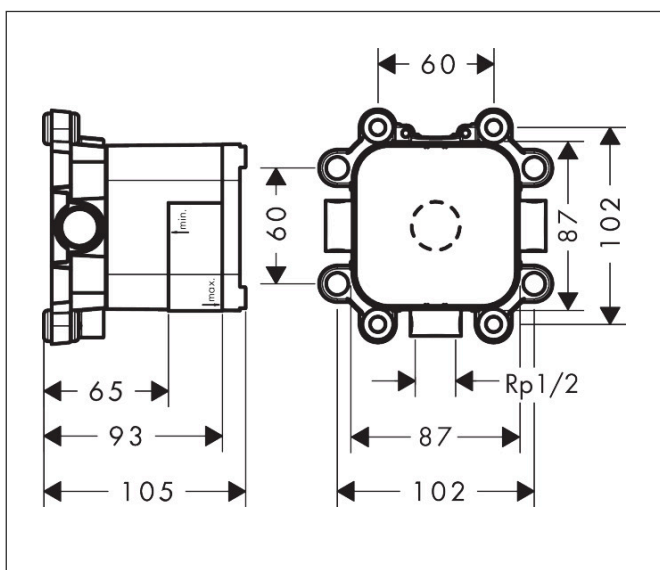

Merk	AXOR
Artikelnaam	<b>AXOR Showers/Front</b> inbouwdeel voor LampShower 1jet met douche-arm designed by Nendo en 240 2jet hoofddouche met douche-arm designed by Front
Art.nr.	26909180
Netto prijs	505,69 EUR

## Maat tekeningen

Merk	AXOR
Artikelnaam	<b>AXOR Showers/Front</b> inbouwdeel voor LampShower 1jet met douche-arm designed by Nendo en 240 2jet hoofddouche met douche-arm designed by Front
Art.nr.	26909180
Netto prijs	505,69 EUR

## Explosietekening voor bouwjaar: >12/16

Merk AXOR  
Artikelnaam **AXOR Showers/Front** inbouwdeel voor LampShower 1jet met douche-arm designed by Nendo en 240 2jet hoofddouche met douche-arm designed by Front  
Art.nr. 26909180  
Netto prijs 505,69 EUR

## Onderdelen voor bouwjaar: >12/16

Pos	Beschrijving	Art.nr.	Prijs
1	bevestigingsmateriaal	96343000	16,60
2	dichtmanchet	95833000	25,70