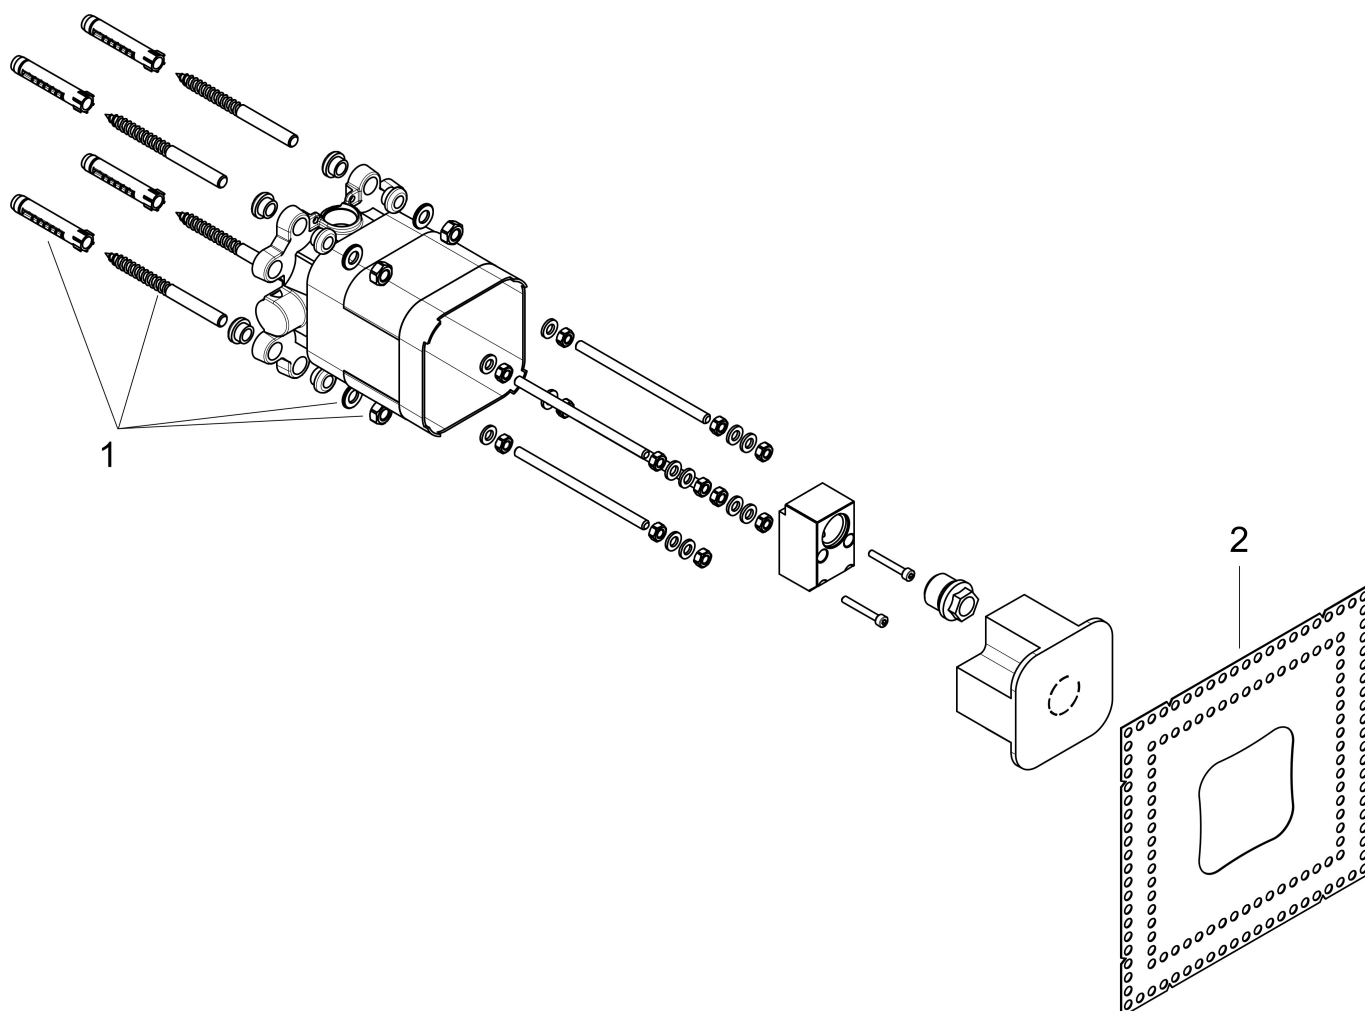

## Kenmerken

- het inbouwdeel is benodigd in geval van onvoldoende kwaliteit en stabiliteit van de wand
- geluidsontkoppelde montage
- aansluiting voor netaansluiting via mantelbuis

## Maat tekeningen

Merk	AXOR
Artikelnaam	<b>AXOR Showers/Front</b> inbouwdeel voor LampShower 1jet met douche-arm designed by Nendo en 240 2jet hoofddouche met douche-arm designed by Front
Art.nr.	26909180
Netto prijs	505,69 EUR

## Explosietekening voor bouwjaar: >12/16

Merk AXOR  
Artikelnaam **AXOR Showers/Front** inbouwdeel voor LampShower 1jet met douche-arm designed by Nendo en 240 2jet hoofddouche met douche-arm designed by Front  
Art.nr. 26909180  
Netto prijs 505,69 EUR

## Onderdelen voor bouwjaar: >12/16

Pos	Beschrijving	Art.nr.	Prijs
1	bevestigingsmateriaal	96343000	16,60
2	dichtmanchet	95833000	25,70