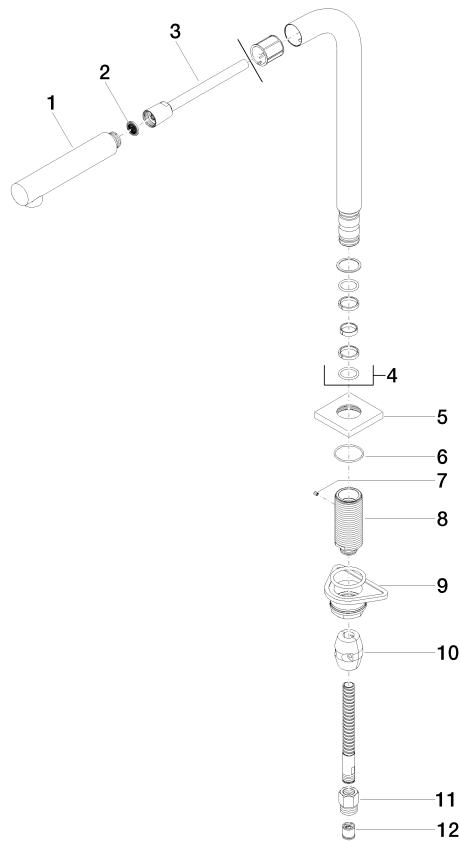

Auslauf 235 mm - Chrom

04 28 22 189 20

Auslauf 235 mm - Chrom

04 28 22 189 20

Auslauf 235 mm - Chrom

04 28 22 189 20

Auslauf 235 mm - Chrom

04 28 22 189 20

Produktversion bis 7/5/2018

Produktversion ab 7/5/2018

Auslauf 235 mm - Chrom

04 28 22 189 20

Ersatzteilstückliste

Produktversion bis 7/5/2018

Produktversion ab 7/5/2018

Nr.	Artikelnummer	Benennung	Verbaumenge	Lieferzeit
	04 12 11 106 00-00	Spülbrause 30 x 35 x 168 mm - Chrom	12	10