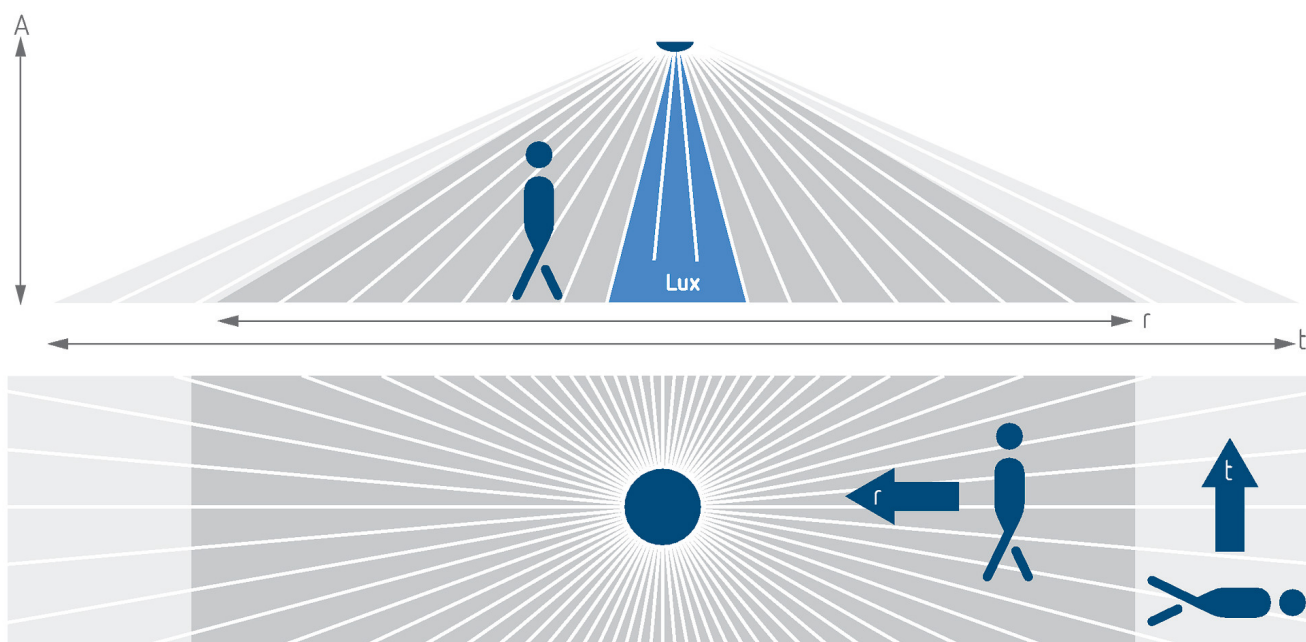

LUXA 103 S360-100-28 DE-UP WH

Artikelnr.: 1030072

theben

Technische specificaties

LUXA 103 S360-100-28 DE-UP WH		LUXA 103 S360-100-28 DE-UP WH	
Detectiebereik	140 m ² (28,0 x 5 m)	Omgevingstemperatuur	-25°C ... 55°C
Detectiebereik	Rechthoekig	Beschermingsgraad	IP 54 (in ingebouwde toestand)
Op afstand bedienbaar	✓		

Aansluitschema's

Detectiebereik voor planningstoepassingen bij een temperatuur van 21 °C

Montagehoogte (A)	Dwars op (T)	Recht op (R)	
2,5 m	140 m ² 28 m x 5 m	70 m ² 14 m x 5 m	
3 m	140 m ² 28 m x 5 m	70 m ² 14 m x 5 m	
3,5 m	104 m ² 26 m x 4 m	60 m ² 12 m x 5 m	