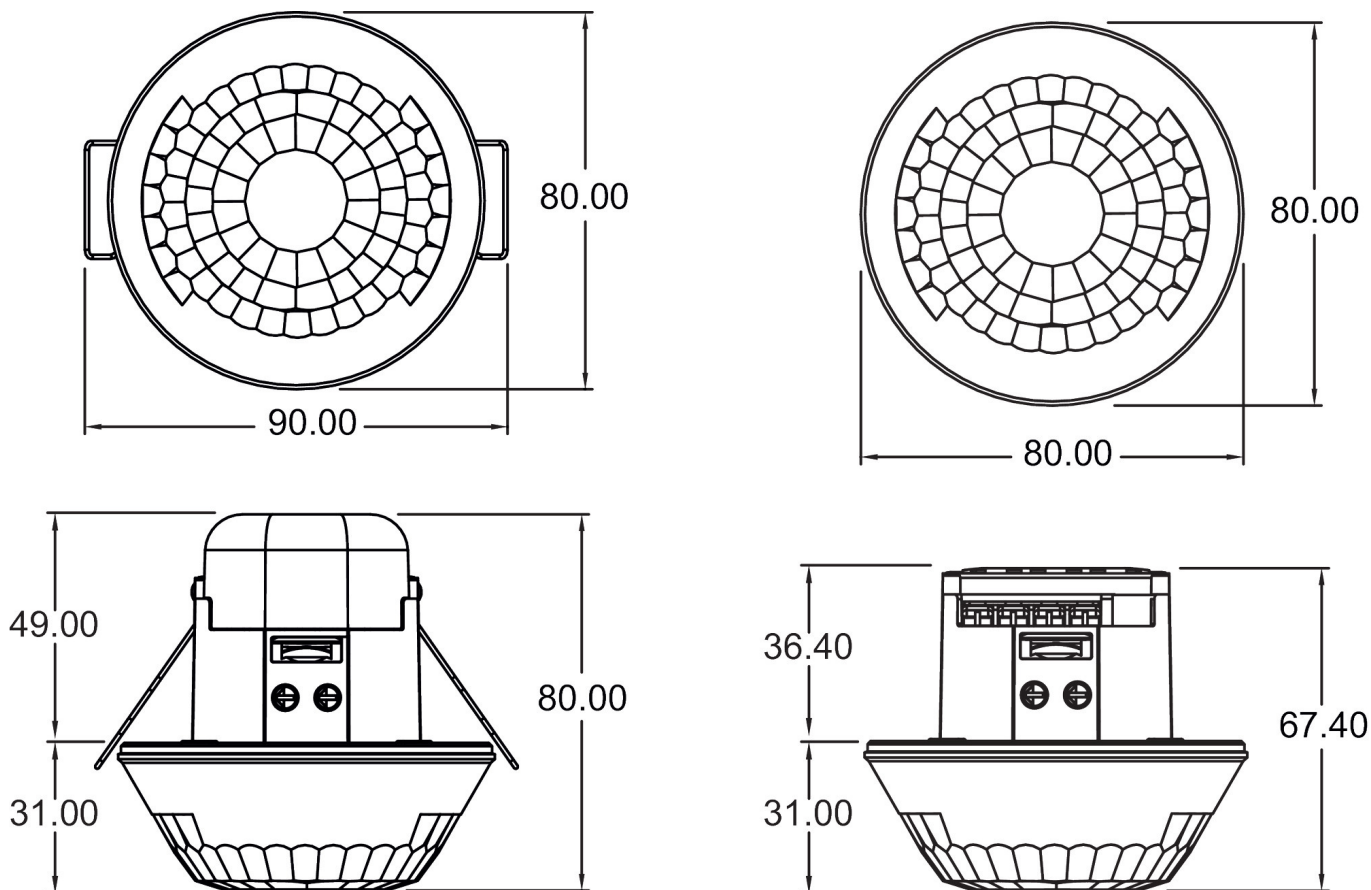

Aansluitschema's

Detectiebereik voor planningstoepassingen bij een temperatuur van 21 °C

Montagehoogte (A)	Dwars op (T)	Recht op (R)	
2,5 m	140 m ² 28 m x 5 m	70 m ² 14 m x 5 m	
3 m	140 m ² 28 m x 5 m	70 m ² 14 m x 5 m	
3,5 m	104 m ² 26 m x 4 m	60 m ² 12 m x 5 m	

15-11-2024
Pagina 2 van 3

LUXA 103 S360-100-28 DE-UP WH

Artikelnr.: 1030072

theben

Maattekeningen

Accessoires

theSenda P
Artikelnr.: 9070910

theSenda S
Artikelnr.: 9070911