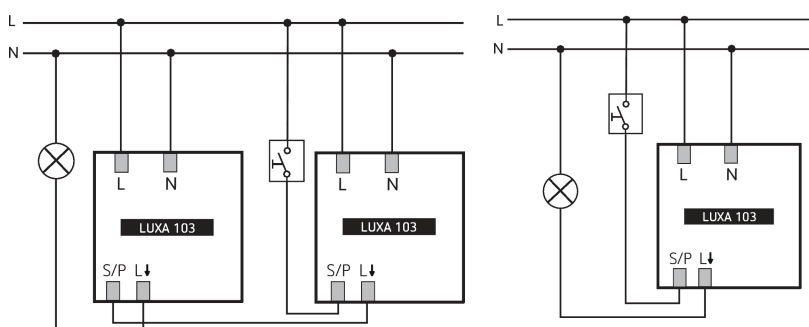

LUXA 103 S360-100-28 DE-UP WH

Artikelnr.: 1030072

theben

Technische specificaties

LUXA 103 S360-100-28 DE-UP WH		LUXA 103 S360-100-28 DE-UP WH	
Detectiebereik	140 m ² (28,0 x 5 m)	Omgevingstemperatuur	-25°C ... 55°C
Detectiebereik	Rechthoekig	Beschermingsgraad	IP 54 (in ingebouwde toestand)
Op afstand bedienbaar	✓		

Aansluitschema's

Detectiebereik voor planningstoepassingen bij een temperatuur van 21 °C

Montagehoogte (A)	Dwars op (T)	Recht op (R)	
2,5 m	140 m ² 28 m x 5 m	70 m ² 14 m x 5 m	
3 m	140 m ² 28 m x 5 m	70 m ² 14 m x 5 m	
3,5 m	104 m ² 26 m x 4 m	60 m ² 12 m x 5 m	