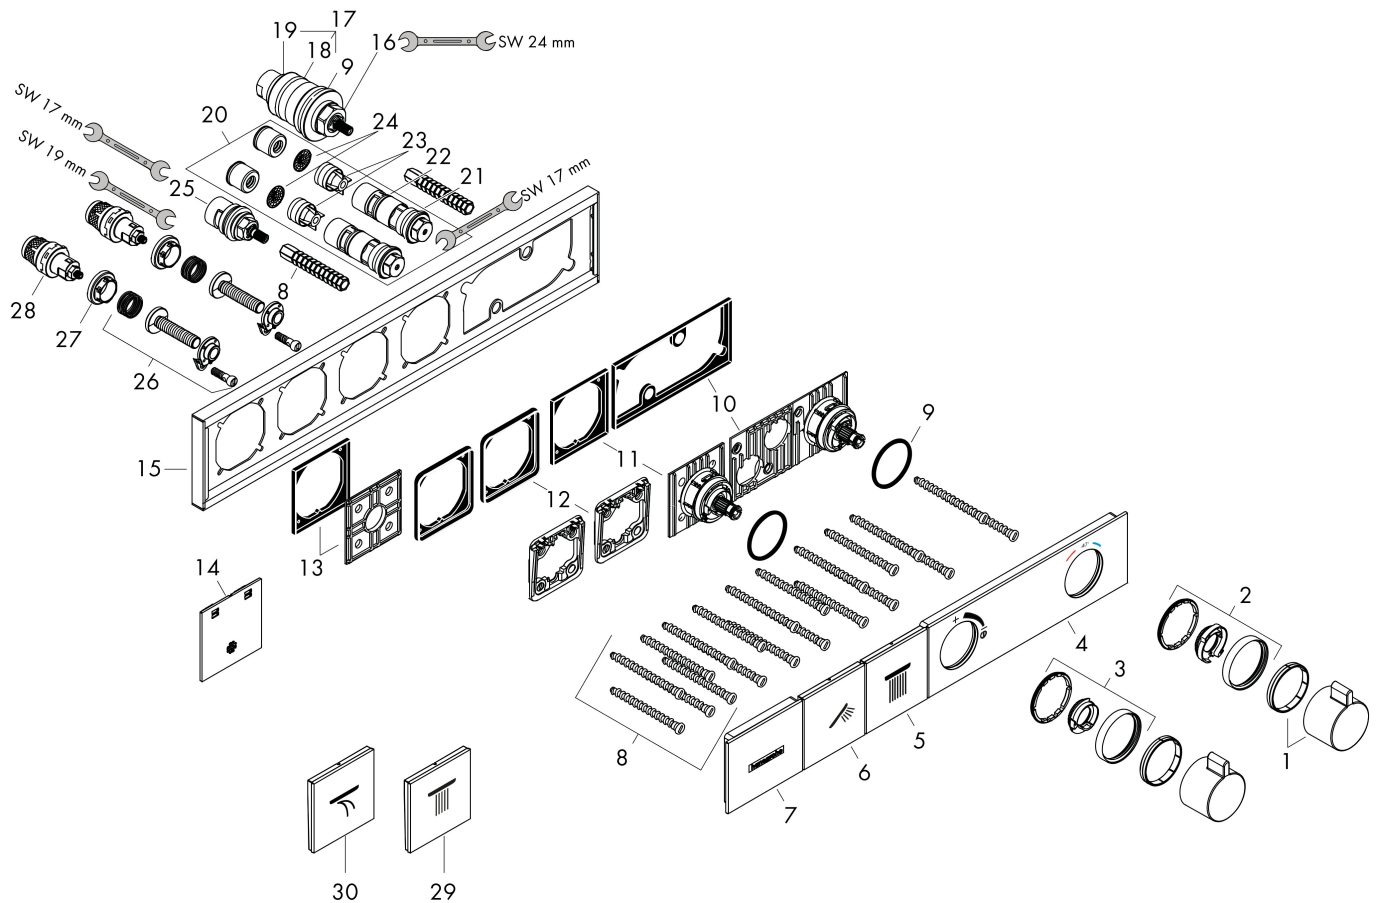

Merk hansgrohe
Artikelnaam **RainSelect** thermostaat inbouw voor 2 functies
Art.nr. 15380340
Oppervlakte Brushed Black Chrome
Netto prijs 2.143,52 EUR

Explosietekening voor bouwjaar: >04/20

Merk	hansgrohe
Artikelnaam	RainSelect thermostaat inbouw voor 2 functies
Art.nr.	15380340
Oppervlakte	Brushed Black Chrome
Netto prijs	2.143,52 EUR

Onderdelen voor bouwjaar: >04/20

Pos	Beschrijving	Art.nr.	Prijs
1	thermostaatgreep	92215340	78,00
2	aanslagring	93112340	38,60
3	aanslagring	93113340	38,60
4	afdekkap	93105340	221,40
5	symbool Hoofdouche	93499340	96,50
6	symbool Handdouche	93106340	96,50
7	afdekkap	93501340	117,60
8	bevestigingsmateriaal	93102000	20,40
9	O-ring 38x2,5	98198000	4,80
10	greepadapter	93109000	20,40
11	greepadapter	93315000	40,60
12	wandhouder	93111000	10,40
13	wandhouder	93314000	20,40
14	montagehulp	93417000	4,80
15	rozet	93104340	450,60
16	temperatuur regeleenheid	96633000	113,70
17	dichtingsset	96636000	40,60
18	O-ring 34x2	98383000	4,80
19	O-ring 26x2	98147000	3,00
20	service eenheid	93406000	78,40
21	O-ring 20x2	98165000	3,00
22	O-ring 20x1,5	98197000	3,00
23	terugslagklep	96655000	10,40
24	zeef	97367000	7,70
25	bovendeel	98536000	64,30
26	Select-Adapter	93103000	20,40
27	moer	98368000	10,40
28	bovendeel	95758000	91,50
29	symbool Hoofdouche Rain groot	93107340	96,50
30	symbool Watervalstraal	93305340	96,50
a	Basisset	15310180	801,62
b	Kranenvet	90920000	12,70