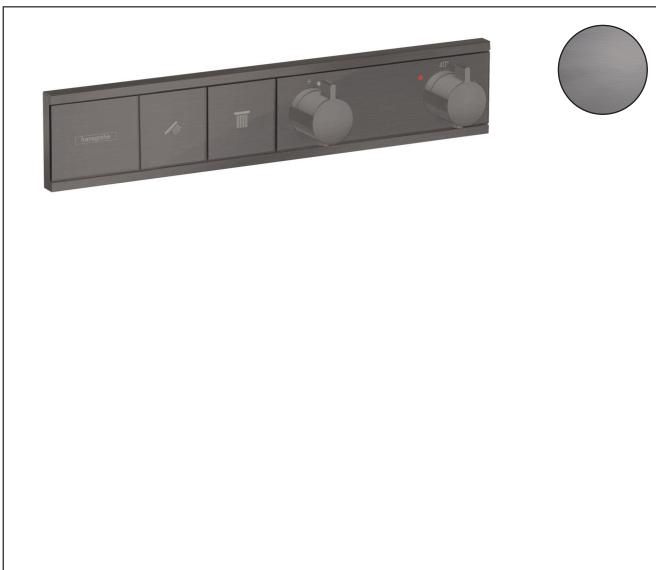

Merk hansgrohe
 Artikelnaam **RainSelect** thermostaat inbouw voor 2 functies
 Art.nr. 15380340
 Oppervlakte Brushed Black Chrome
 Netto prijs 2.143,52 EUR

Product foto

Kenmerken

- gelijktijdig gebruik van verschillende functies
- Select-knop aan/uit bediening voor 2 uitlaten
- afhankelijk van volumestroom en installatie ca. 50% verlaging van de doorstroom en geïntegreerde uitschakelfunctie
- thermostaatkardoes, start-/stopkraan
- maximale doorstroomhoeveelheid bij 1 bar: 7,8 l/min
- maximale doorstroomhoeveelheid bij 3 bar: 38 l/min
- doorstroom per functie: 26 l/min
- doorstroomhoeveelheid door gelijktijdig gebruik van alle functies: 38 l/min
- Veiligheidsblokkering bij 40°C
- temperatuurbegrenzing instelbaar
- aansluiting: inbouwdeel
- Thermostaat wordt geleverd met de volgende buttons: hand-douche en PowderRain

Maat tekeningen

Technologie

Merk hansgrohe
 Artikelnaam **RainSelect** thermostaat inbouw voor 2 functies
 Art.nr. 15380340
 Oppervlakte Brushed Black Chrome
 Netto prijs 2.143,52 EUR

Benodigde onderdelen

Product foto	Artikelnaam	Art.nr.	Prijs
	hansgrohe RainSelect inbouwdeel voor 2 functies	15310180	801,62

Merk hansgrohe
 Artikelnaam **RainSelect** thermostaat inbouw voor 2 functies
 Art.nr. 15380340
 Oppervlakte Brushed Black Chrome
 Netto prijs 2.143,52 EUR

Stroomschema

Merk hansgrohe
Artikelnaam **RainSelect** thermostaat inbouw voor 2 functies
Art.nr. 15380340
Oppervlakte Brushed Black Chrome
Netto prijs 2.143,52 EUR

Installatievoorbeelden

i Afmetingen kunnen variëren vanwege keramische toleranties die verband houden met het productieproces.