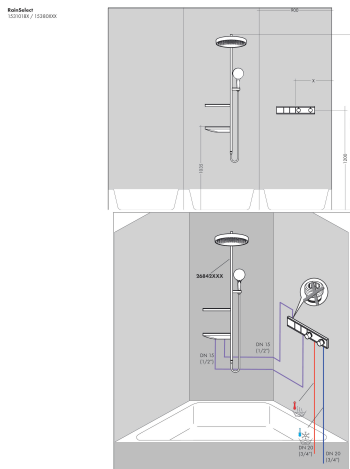

Merk hansgrohe
 Artikelnaam **RainSelect** thermostaat inbouw voor 2 functies
 Art.nr. 15380340
 Oppervlakte Brushed Black Chrome
 Netto prijs 2.143,52 EUR

Product foto

Kenmerken

- gelijktijdig gebruik van verschillende functies
- Select-knop aan/uit bediening voor 2 uitlaten
- afhankelijk van volumestroom en installatie ca. 50% verlaging van de doorstroom en geïntegreerde uitschakelfunctie
- thermostaatkardoes, start-/stopkraan
- maximale doorstroomhoeveelheid bij 1 bar: 7,8 l/min
- maximale doorstroomhoeveelheid bij 3 bar: 38 l/min
- doorstroom per functie: 26 l/min
- doorstroomhoeveelheid door gelijktijdig gebruik van alle functies: 38 l/min
- Veiligheidsblokkering bij 40°C
- temperatuurbegrenzing instelbaar
- aansluiting: inbouwdeel
- Thermostaat wordt geleverd met de volgende buttons: hand-douche en PowderRain

Product foto	Artikelnaam	Art.nr.	Prijs
	hansgrohe RainSelect inbouwdeel voor 2 functies	15310180	801,62

Merk hansgrohe
 Artikelnaam **RainSelect** thermostaat inbouw voor 2 functies
 Art.nr. 15380340
 Oppervlakte Brushed Black Chrome
 Netto prijs 2.143,52 EUR

Stroomschema

Merk hansgrohe
Artikelnaam **RainSelect** thermostaat inbouw voor 2 functies
Art.nr. 15380340
Oppervlakte Brushed Black Chrome
Netto prijs 2.143,52 EUR

Installatievoorbeelden

i Afmetingen kunnen variëren vanwege keramische toleranties die verband houden met het productieproces.

Merk hansgrohe
 Artikelnaam **RainSelect** thermostaat inbouw voor 2 functies
 Art.nr. 15380340
 Oppervlakte Brushed Black Chrome
 Netto prijs 2.143,52 EUR

Explosietekening voor bouwjaar: >04/20

Merk	hansgrohe
Artikelnaam	RainSelect thermostaat inbouw voor 2 functies
Art.nr.	15380340
Oppervlakte	Brushed Black Chrome
Netto prijs	2.143,52 EUR