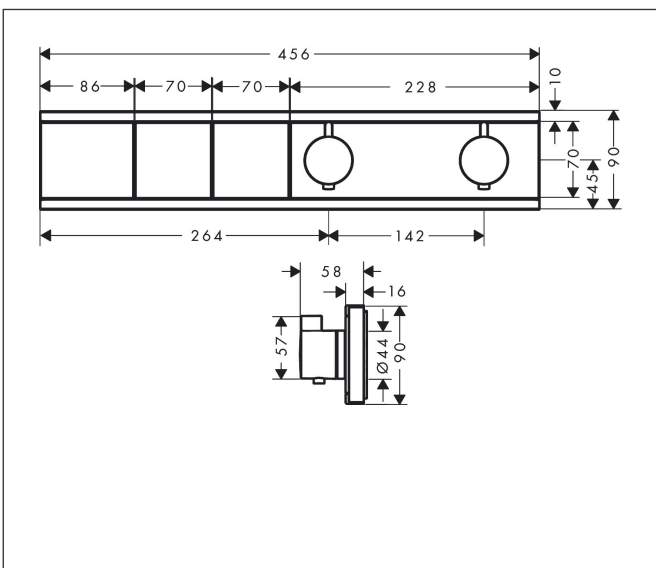

Merk hansgrohe
 Artikelnaam **RainSelect** thermostaat inbouw voor 2 functies
 Art.nr. 15380340
 Oppervlakte Brushed Black Chrome
 Netto prijs 2.143,52 EUR

Product foto

Kenmerken

- gelijktijdig gebruik van verschillende functies
- Select-knop aan/uit bediening voor 2 uitlaten
- afhankelijk van volumestroom en installatie ca. 50% verlaging van de doorstroom en geïntegreerde uitschakelfunctie
- thermostaatkardoes, start-/stopkraan
- maximale doorstroomhoeveelheid bij 1 bar: 7,8 l/min
- maximale doorstroomhoeveelheid bij 3 bar: 38 l/min
- doorstroom per functie: 26 l/min
- doorstroomhoeveelheid door gelijktijdig gebruik van alle functies: 38 l/min
- Veiligheidsblokkering bij 40°C
- temperatuurbegrenzing instelbaar
- aansluiting: inbouwdeel
- Thermostaat wordt geleverd met de volgende buttons: hand-douche en PowderRain

Maat tekeningen

Technologie

Merk hansgrohe
 Artikelnaam **RainSelect** thermostaat inbouw voor 2 functies
 Art.nr. 15380340
 Oppervlakte Brushed Black Chrome
 Netto prijs 2.143,52 EUR

Benodigde onderdelen