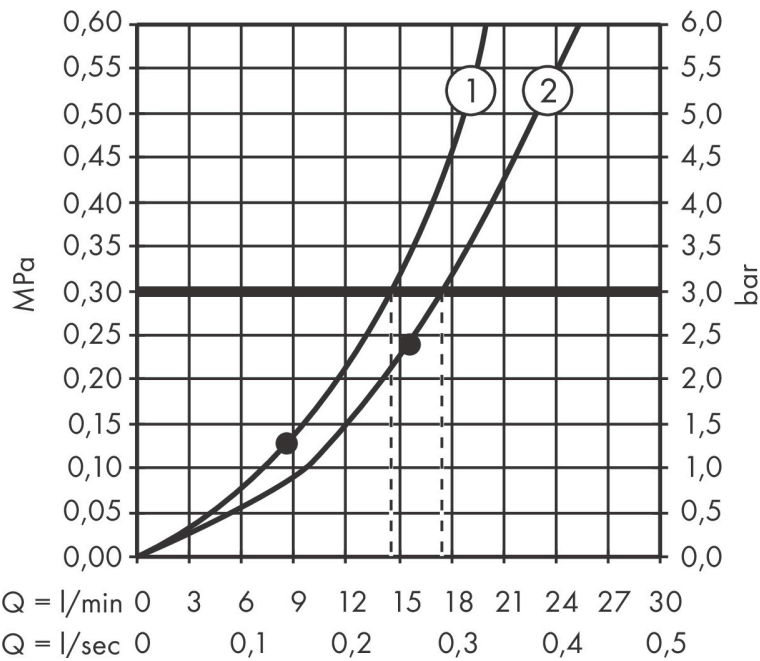

Merk hansgrohe
Artikelnaam **RainSelect** thermostaat inbouw voor 2 functies
Art.nr. 15380340
Oppervlakte Brushed Black Chrome
Netto prijs 2.143,52 EUR

Stroomschema