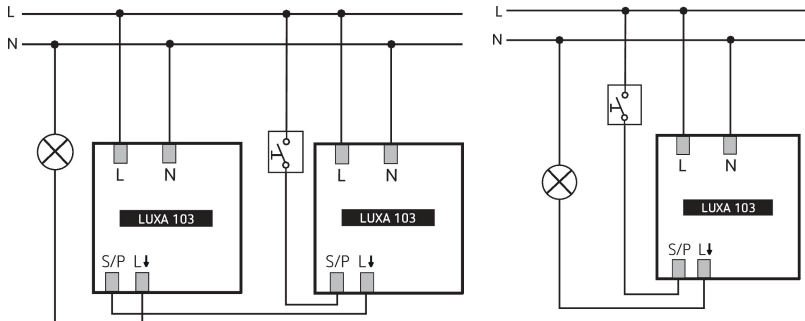

LUXA 103 S360-100-28 AP WH

Artikelnr.: 1030082

theben

Aanwezigheids- en bewegingsmelders Plafondmontage buiten

Functiebeschrijving

- Passief infrarode aanwezigheidsmelder, voor opbouwmontage
- Rechthoekig detectiebereik 360°, 28 x 5 m (140 m²) op 3 m montagehoogte
- 1 kanaal licht (relais 230 V)
- Uitbreiding van het detectiebereik door parallelschakeling, maximaal 8 melders kunnen parallel worden geschakeld
- Koppeling met wandmelder theMura Slave mogelijk
- Aansluitmogelijkheid voor toets voor handmatige schakeling
- Vol- of halfautomatische bediening mogelijk
- Een gerichte lichtsterktemeting (menglichtmeting)
- Inleerfunctie, impulsfunctie, testfunctie, trapverlichtingsfunctie
- Door voorinstelling in fabriek direct gebruiksklaar
- De waarden en instellingen kunnen met potentiometers en met een van deze optionele afstandsbedieningen worden gewijzigd:
 - App-/ universele afstandsbediening theSenda B
 - Serviceafstandsbediening theSenda P
 - Optionele gebruikersafstandsbediening voor de manuele oversturing theSenda S/the Senda B
- Beperking van het detectiebereik met afdekclips

LUXA 103 S360-100-28 AP WH	
Inschakelstroom	max. 500 A / 200 µs
LED 2-8 W	400 W
LED > 8 W	400 W
Lampsoorten	Gloe-/halogeenlampen, Fluorescentielampen, Energiespaarlampen, LEDs
Detectiebereik	140 m ² (28,0 x 5 m)
Detectiebereik	Rechthoekig
Op afstand bedienbaar	✓
Omgevingstemperatuur	-25°C ... 55°C
Beschermingsgraad	IP 54

15-11-2024
Pagina 1 van 3

LUXA 103 S360-100-28 AP WH

Artikelnr.: 1030082

theben

Aansluitschema's

Detectiebereik voor planningstoepassingen bij een temperatuur van 21 °C

Montagehoogte (A)	Dwars op (T)	Recht op (R)	
2,5 m	140 m ² 28 m x 5 m	70 m ² 14 m x 5 m	
3 m	140 m ² 28 m x 5 m	70 m ² 14 m x 5 m	
3,5 m	104 m ² 26 m x 4 m	60 m ² 12 m x 5 m	