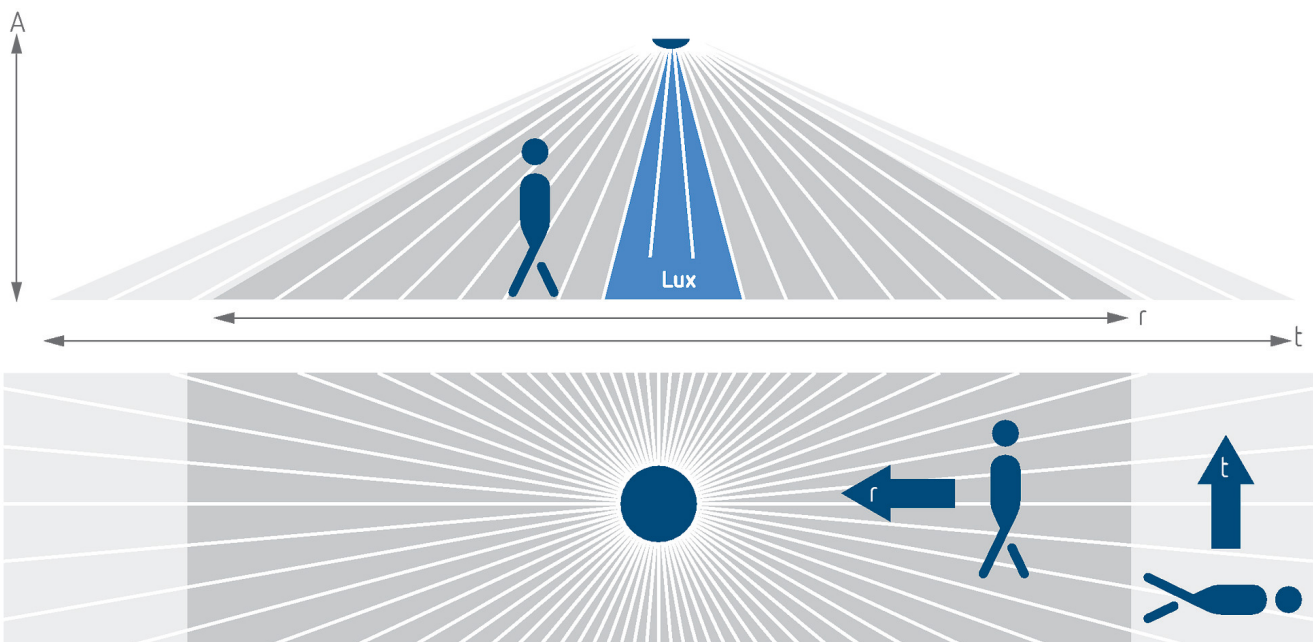

LUXA 103 S360-100-28 AP WH

Artikelnr.: 1030082

theben

Aanwezigheids- en bewegingsmelders Plafondmontage buiten

Functiebeschrijving

- Passief infrarode aanwezigheidsmelder, voor opbouwmontage
- Rechthoekig detectiebereik 360°, 28 x 5 m (140 m²) op 3 m montagehoogte
- 1 kanaal licht (relais 230 V)
- Uitbreiding van het detectiebereik door parallelschakeling, maximaal 8 melders kunnen parallel worden geschakeld
- Koppeling met wandmelder theMura Slave mogelijk
- Aansluitmogelijkheid voor toets voor handmatige schakeling
- Vol- of halfautomatische bediening mogelijk
- Een gerichte lichtsterktemeting (menglichtmeting)
- Inleerfunctie, impulsfunctie, testfunctie, trapverlichtingsfunctie
- Door voorinstelling in fabriek direct gebruiksklaar
- De waarden en instellingen kunnen met potentiometers en met een van deze optionele afstandsbedieningen worden gewijzigd:
 - App-/ universele afstandsbediening theSenda B
 - Serviceafstandsbediening theSenda P
 - Optionele gebruikersafstandsbediening voor de manuele oversturing theSenda S/the Senda B
- Beperking van het detectiebereik met afdekclips

15-11-2024
Pagina 1 van 3

LUXA 103 S360-100-28 AP WH

Artikelnr.: 1030082

theben

Aansluitschema's

Detectiebereik voor planningstoepassingen bij een temperatuur van 21 °C

Montagehoogte (A)	Dwars op (T)	Recht op (R)	
2,5 m	140 m ² 28 m x 5 m	70 m ² 14 m x 5 m	
3 m	140 m ² 28 m x 5 m	70 m ² 14 m x 5 m	
3,5 m	104 m ² 26 m x 4 m	60 m ² 12 m x 5 m	