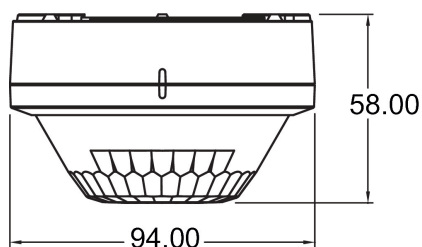

LUXA 103 S360-100-28 AP WH

Artikelnr.: 1030082

theben

Maattekeningen

Accessoires

theSenda P

Artikelnr.: 9070910