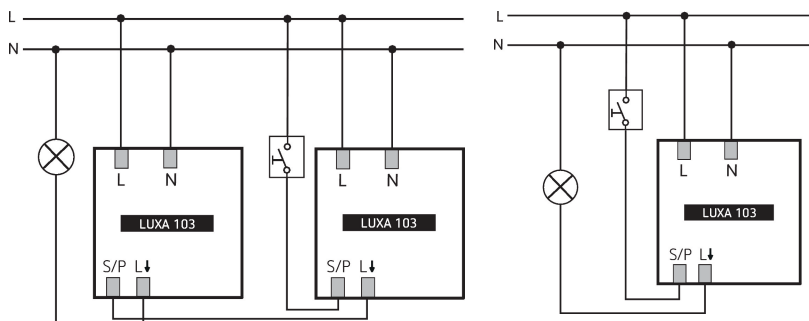

LUXA 103 S360-100-12 DE-UP WH	
Inschakelstroom	max. 500 A / 200 µs
LED 2-8 W	400 W
LED > 8 W	400 W
Lampsoorten	Gloe-/halogeenlampen, Fluorescentielampen, Energiespaarlampen, LEDs
Detectiebereik	113 m² (Ø 12 m 360°)
Detectiebereik	Rond
Op afstand bedienbaar	✓
Omgevingstemperatuur	-25°C ... 55°C
Beschermingsgraad	IP 54 (in ingebouwde toestand)

15-11-2024
Pagina 1 van 3

LUXA 103 S360-100-12 DE-UP WH

Artikelnr.: 1030052

theben

Aansluitschema's

Detectiebereik voor planningstoepassingen bij een temperatuur van 21 °C

Montagehoogte (A)	Zittend (S)	Dwars op (T)	Recht op (R)
2,5 m	13 m ² 4 m	78 m ² 10 m	28 m ² 6 m
3 m	20 m ² 5 m	113 m ² 12 m	28 m ² 6 m
3,5 m	20 m ² 5 m	78 m ² 10 m	28 m ² 6 m