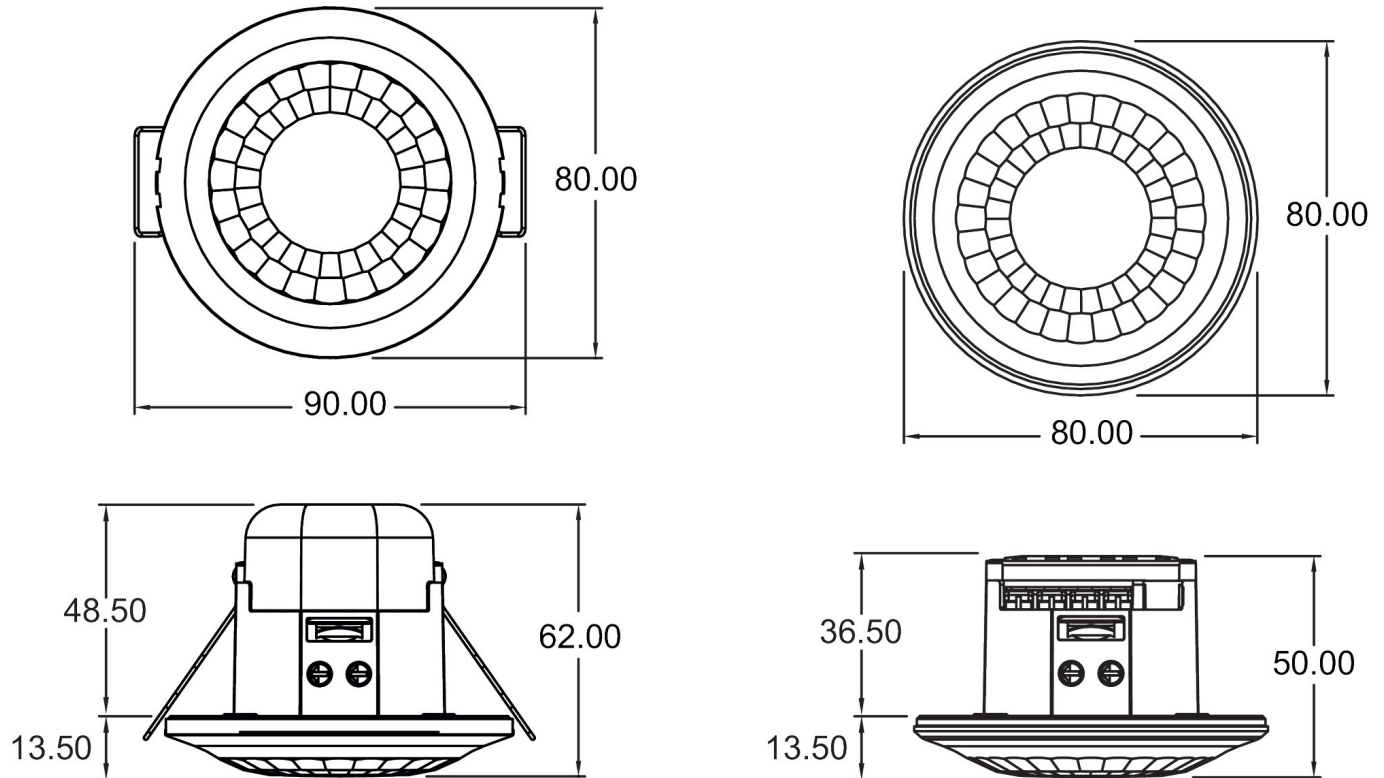

15-11-2024
Pagina 2 van 3

LUXA 103 S360-100-12 DE-UP WH

Artikelnr.: 1030052

theben

Maattekeningen

Accessoires

theSenda P
Artikelnr.: 9070910

theSenda S
Artikelnr.: 9070911