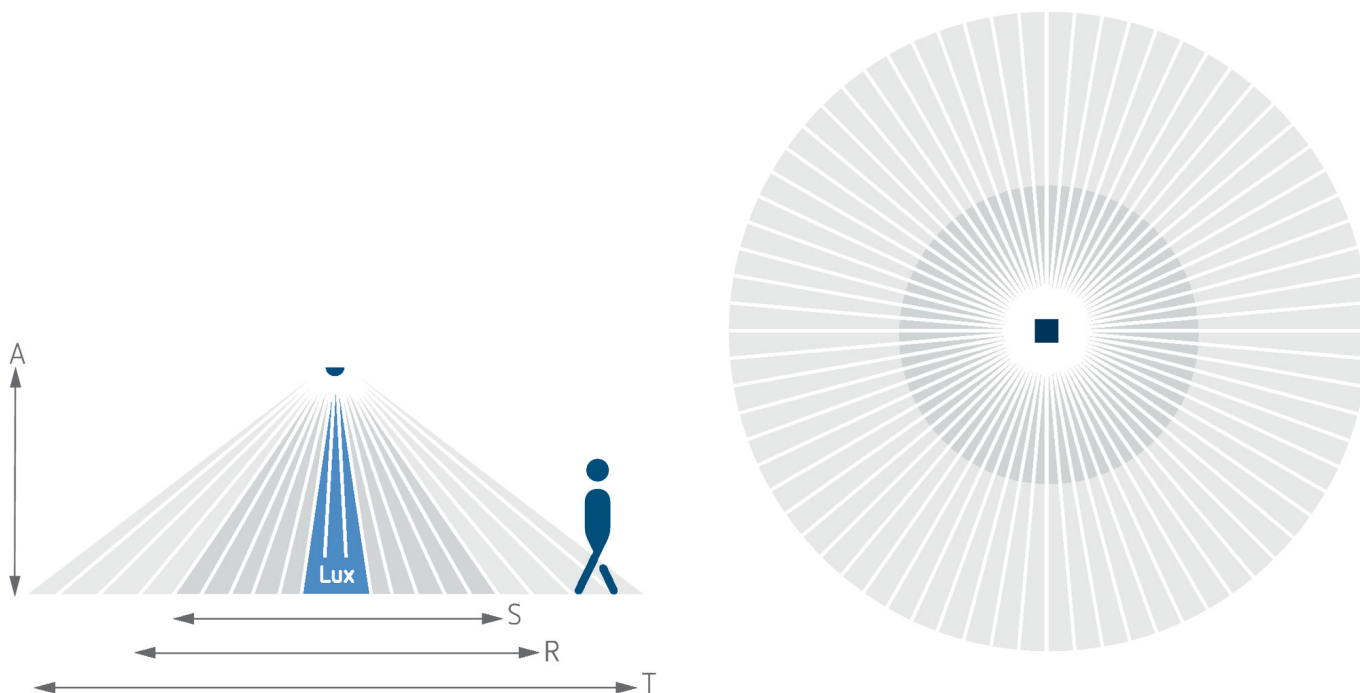

15-11-2024
Pagina 1 van 3

LUXA 103 S360-100-12 DE-UP WH

Artikelnr.: 1030052

theben

Aansluitschema's

Detectiebereik voor planningstoepassingen bij een temperatuur van 21 °C

Montagehoogte (A)	Zittend (S)	Dwars op (T)	Recht op (R)
2,5 m	13 m ² 4 m	78 m ² 10 m	28 m ² 6 m
3 m	20 m ² 5 m	113 m ² 12 m	28 m ² 6 m
3,5 m	20 m ² 5 m	78 m ² 10 m	28 m ² 6 m