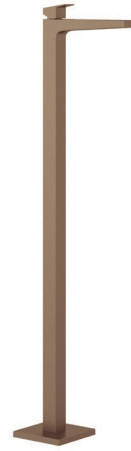

Technische Daten/ Technical Data

KLUDI DECUS

Waschtisch-Einhandmischer

Standmontage für freistehende Waschtische
DN 15

Artikel- Nr.: 54595N175

Oberfläche:

N1 Brushed Bronze PVD

Artikeltext

Hersteller KLUDI GmbH & Co. KG

Typ: KLUDI DECUS

Waschtisch-Einhandmischer

Standmontage für freistehende Waschtische

Artikel- Nr.: 54595N175

Waschtisch-Armatur

Einhebelmischer

Feinbau-Set ohne Unterputz-Rohbau-Set

für Unterputzkörper KLUDI FLEXX.BOX Art. Nr. 88088

Standmontage für freistehende Waschtische

geschlossener Hebel, Metall

Strahlregler, S-Pointer M24 PCA

Keramik-Kartusche mit Heißwasserbegrenzung

Durchflussmenge bei 3 bar 5 l/min.

fester Auslauf

EU-Taxonomie: max. 6 l/min. -

wesentlicher Beitrag (SC) möglich

Produktabbildung/ Product picture