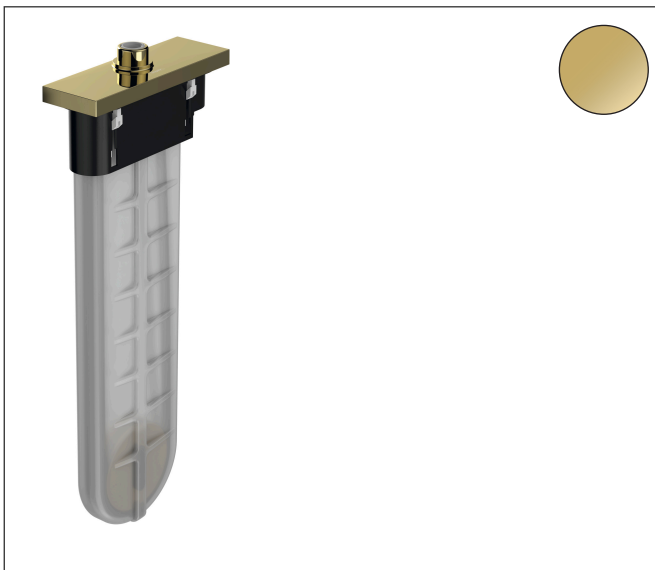

Merk hansgrohe
 Artikelnaam **sBox** sBox afbouwdeel rechthoekig
 Art.nr. 28010990
 Oppervlakte Polished Gold Optic
 Netto prijs 620,63 EUR

Product foto

Kenmerken

- bestaat uit: slangbox, doucheslang, rozet
- geschikt voor bad- of tegelrandmontage
- 1 functie
- sBox voor een stille, soepele en beschermde geleiding van de slang
- geen extra onderhoudsopening nodig
- badrandbreedte minimaal 80 mm
- bevestigingsklemmen: 0 - 30 mm
- maximale uittrek lengte handdouche: 1,45 m
- altijd afneembaar voor onderhoud
- maximale doorstroomhoeveelheid bij 3 bar: 9,5 l/min

Maat tekeningen

Merk hansgrohe
 Artikelnaam **sBox** sBox afbouwdeel rechthoekig
 Art.nr. 28010990
 Oppervlakte Polished Gold Optic
 Netto prijs 620,63 EUR

Benodigde onderdelen

Product foto	Artikelnaam	Art.nr.	Prijs
	hansgrohe sBox inbouwdeel sBox badrand- en tegelrand	13560180	68,36

Merk hansgrohe
 Artikelnaam **sBox** sBox afbouwdeel rechthoekig
 Art.nr. 28010990
 Oppervlakte Polished Gold Optic
 Netto prijs 620,63 EUR

Stroomschema

Merk	hansgrohe
Artikelnaam	sBox sBox afbouwdeel rechthoekig
Art.nr.	28010990
Oppervlakte	Polished Gold Optic
Netto prijs	620,63 EUR

Explosietekening voor bouwjaar: >09/20

Merk	hansgrohe
Artikelnaam	sBox sBox afbouwdeel rechthoekig
Art.nr.	28010990
Oppervlakte	Polished Gold Optic
Netto prijs	620,63 EUR

Onderdelen voor bouwjaar: >09/20