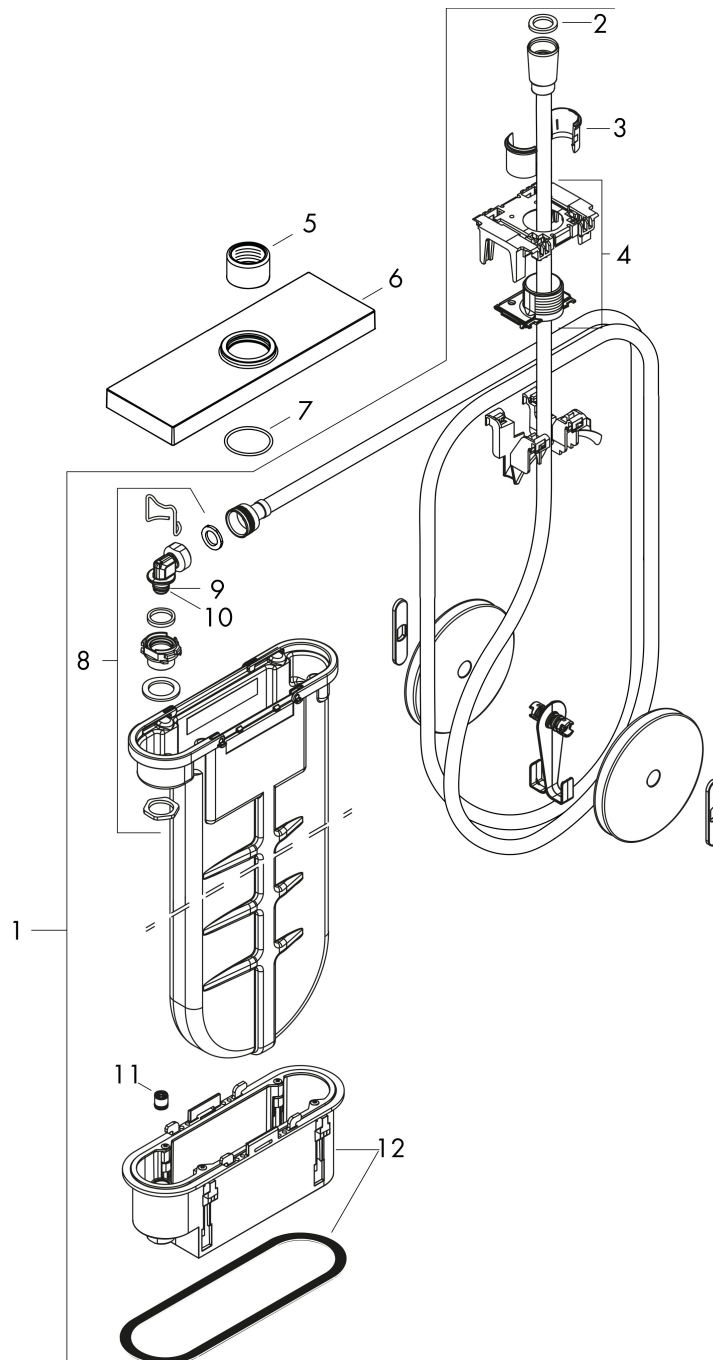

Merk hansgrohe
 Artikelnaam **sBox** sBox afbouwdeel rechthoekig
 Art.nr. 28010990
 Oppervlakte Polished Gold Optic
 Netto prijs 620,63 EUR

Product foto

Kenmerken

- bestaat uit: slangbox, doucheslang, rozet
- geschikt voor bad- of tegelrandmontage
- 1 functie
- sBox voor een stille, soepele en beschermde geleiding van de slang
- geen extra onderhoudsopening nodig
- badrandbreedte minimaal 80 mm
- bevestigingsklemmen: 0 - 30 mm
- maximale uittrek lengte handdouche: 1,45 m
- altijd afneembaar voor onderhoud
- maximale doorstroomhoeveelheid bij 3 bar: 9,5 l/min

Maat tekeningen

Merk hansgrohe
 Artikelnaam **sBox** sBox afbouwdeel rechthoekig
 Art.nr. 28010990
 Oppervlakte Polished Gold Optic
 Netto prijs 620,63 EUR

Benodigde onderdelen

Product foto	Artikelnaam	Art.nr.	Prijs
	hansgrohe sBox inbouwdeel sBox badrand- en tegelrand	13560180	68,36

Merk hansgrohe
 Artikelnaam **sBox** sBox afbouwdeel rechthoekig
 Art.nr. 28010990
 Oppervlakte Polished Gold Optic
 Netto prijs 620,63 EUR

Stroomschema

Merk	hansgrohe
Artikelnaam	sBox sBox afbouwdeel rechthoekig
Art.nr.	28010990
Oppervlakte	Polished Gold Optic
Netto prijs	620,63 EUR

Explosietekening voor bouwjaar: >09/20

Merk	hansgrohe
Artikelnaam	sBox sBox afbouwdeel rechthoekig
Art.nr.	28010990
Oppervlakte	Polished Gold Optic
Netto prijs	620,63 EUR

Onderdelen voor bouwjaar: >09/20