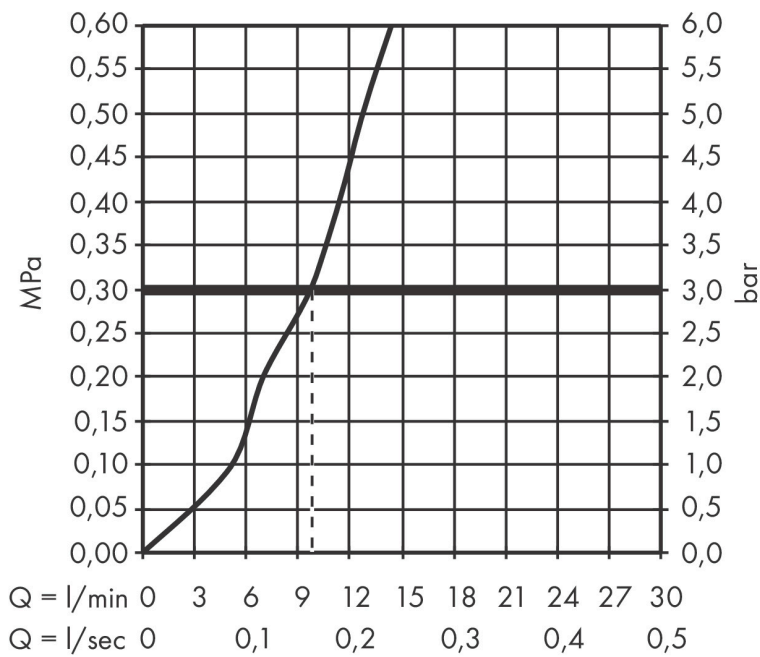

Merk hansgrohe
 Artikelnaam **sBox** sBox afbouwdeel rechthoekig
 Art.nr. 28010990
 Oppervlakte Polished Gold Optic
 Netto prijs 620,63 EUR

Product foto

Kenmerken

- bestaat uit: slangbox, doucheslang, rozet
- geschikt voor bad- of tegelrandmontage
- 1 functie
- sBox voor een stille, soepele en beschermde geleiding van de slang
- geen extra onderhoudsopening nodig
- badrandbreedte minimaal 80 mm
- bevestigingsklemmen: 0 - 30 mm
- maximale uittrek lengte handdouche: 1,45 m
- altijd afneembaar voor onderhoud
- maximale doorstroomhoeveelheid bij 3 bar: 9,5 l/min

Maat tekeningen

Merk hansgrohe
 Artikelnaam **sBox** sBox afbouwdeel rechthoekig
 Art.nr. 28010990
 Oppervlakte Polished Gold Optic
 Netto prijs 620,63 EUR

Benodigde onderdelen

Product foto	Artikelnaam	Art.nr.	Prijs
	hansgrohe sBox inbouwdeel sBox badrand- en tegelrand	13560180	68,36

Merk hansgrohe
 Artikelnaam **sBox** sBox afbouwdeel rechthoekig
 Art.nr. 28010990
 Oppervlakte Polished Gold Optic
 Netto prijs 620,63 EUR

Stroomschema

Merk	hansgrohe
Artikelnaam	sBox sBox afbouwdeel rechthoekig
Art.nr.	28010990
Oppervlakte	Polished Gold Optic
Netto prijs	620,63 EUR

Explosietekening voor bouwjaar: >09/20

Merk	hansgrohe
Artikelnaam	sBox sBox afbouwdeel rechthoekig
Art.nr.	28010990
Oppervlakte	Polished Gold Optic
Netto prijs	620,63 EUR

Onderdelen voor bouwjaar: >09/20