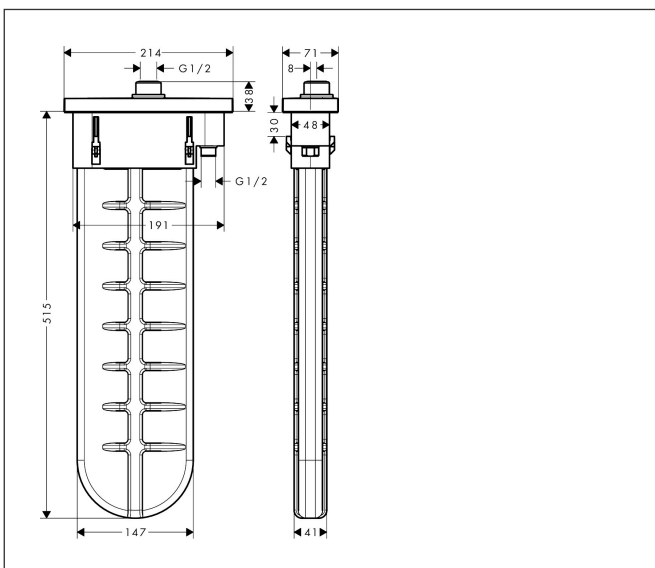

Merk hansgrohe
 Artikelnaam **sBox** sBox afbouwdeel rechthoekig
 Art.nr. 28010990
 Oppervlakte Polished Gold Optic
 Netto prijs 620,63 EUR

Product foto

Kenmerken

- bestaat uit: slangbox, doucheslang, rozet
- geschikt voor bad- of tegelrandmontage
- 1 functie
- sBox voor een stille, soepele en beschermde geleiding van de slang
- geen extra onderhoudsopening nodig
- badrandbreedte minimaal 80 mm
- bevestigingsklemmen: 0 - 30 mm
- maximale uittrek lengte handdouche: 1,45 m
- altijd afneembaar voor onderhoud
- maximale doorstroomhoeveelheid bij 3 bar: 9,5 l/min

Maat tekeningen

Merk hansgrohe
 Artikelnaam **sBox** sBox afbouwdeel rechthoekig
 Art.nr. 28010990
 Oppervlakte Polished Gold Optic
 Netto prijs 620,63 EUR

Benodigde onderdelen

Product foto	Artikelnaam	Art.nr.	Prijs
	hansgrohe sBox inbouwdeel sBox badrand- en tegelrand	13560180	68,36

Merk hansgrohe
 Artikelnaam **sBox** sBox afbouwdeel rechthoekig
 Art.nr. 28010990
 Oppervlakte Polished Gold Optic
 Netto prijs 620,63 EUR

Stroomschema

Merk	hansgrohe
Artikelnaam	sBox sBox afbouwdeel rechthoekig
Art.nr.	28010990
Oppervlakte	Polished Gold Optic
Netto prijs	620,63 EUR

Explosietekening voor bouwjaar: >09/20

Merk	hansgrohe
Artikelnaam	sBox sBox afbouwdeel rechthoekig
Art.nr.	28010990
Oppervlakte	Polished Gold Optic
Netto prijs	620,63 EUR

Onderdelen voor bouwjaar: >09/20