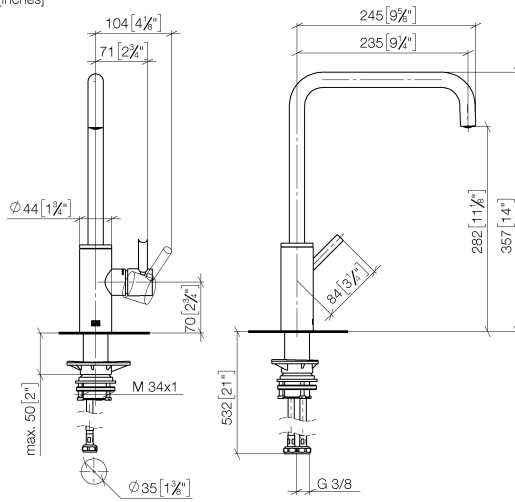

mm [inches]

**Durchflussdiagramm**

**Codes & Standards**

DIN 4109

ISO 3822

Scottish Water  
Byelaws

UK Water Supply  
Regulations

**Ü-Zeichen**