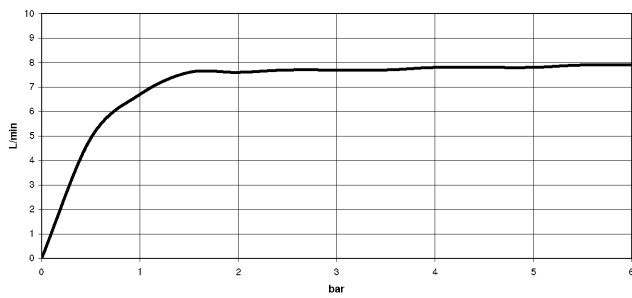

mm [inches]

**Durchflussdiagramm**

**Codes & Standards**

DIN 4109

ISO 3822

Scottish Water  
Byelaws

UK Water Supply  
Regulations

**Ü-Zeichen**